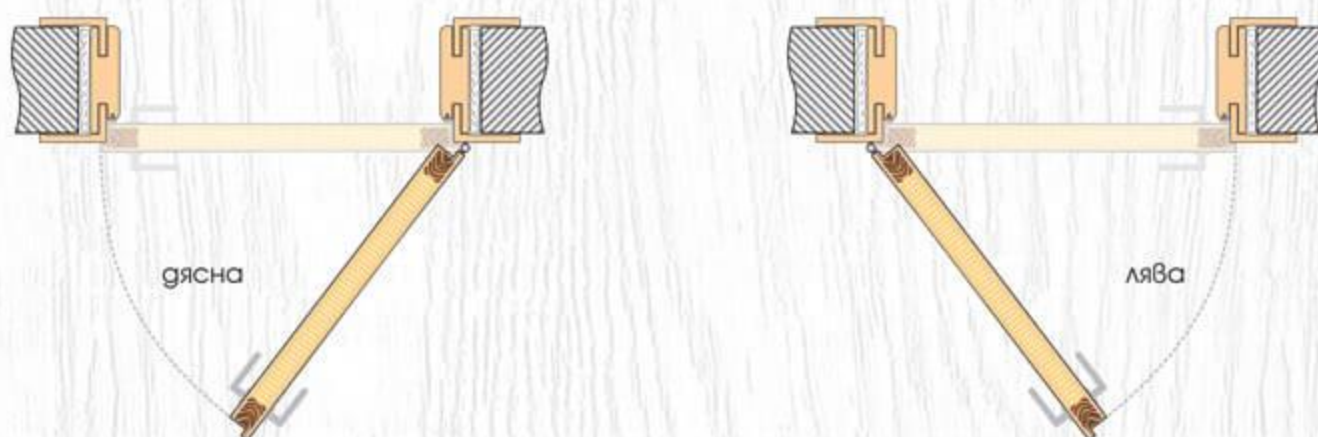

ПОСОКА НА ОТВАРЯНЕ

Видео инструкция
за монтаж