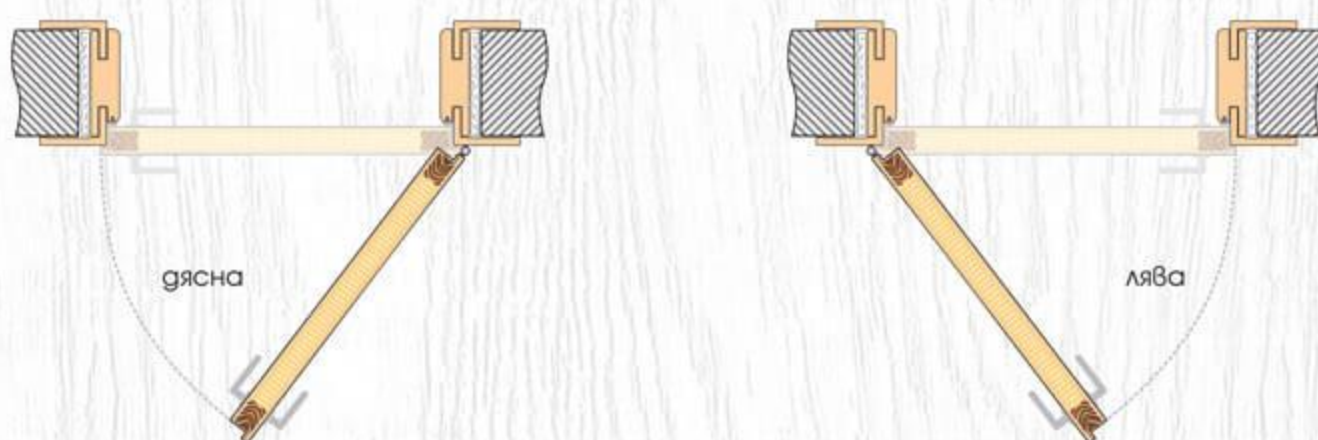

ПОСОКА НА ОТВАРЯНЕ

Видео инструкция за монтаж