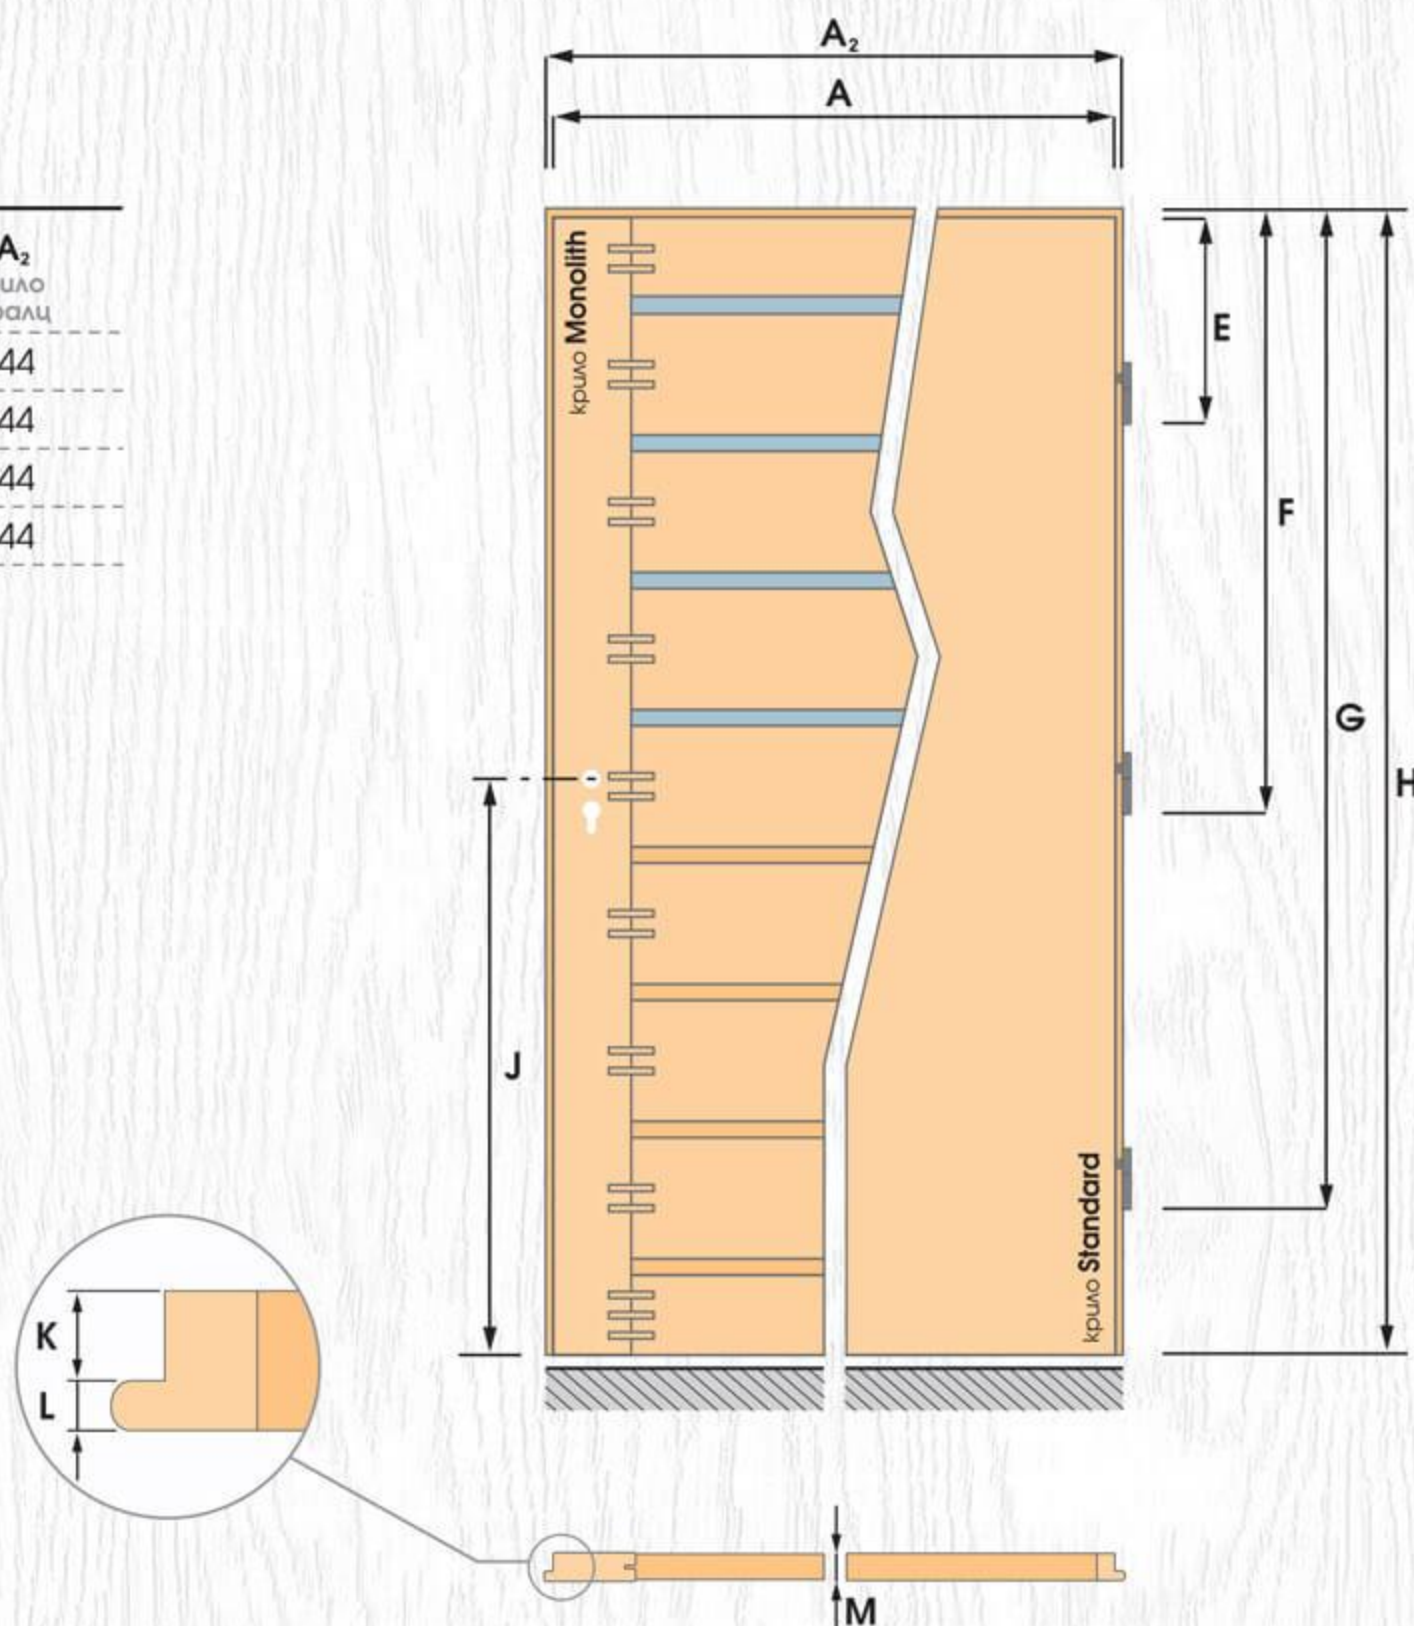

ГАБАРИТНИ РАЗМЕРИ крило Standard и Monolith

При всички размери, височината на крило Standard и Monolith позволяват скъсяване, ако е необходимо. При крило Monolith скъсяването е до 90 мм. Крилата Gradde се коригират само в долната част.

Размер [мм]	A крило без фалц	A₂ крило с фалц
60'	618	644
70'	718	744
80'	818	844
90'	918	944

Размер [мм]	60-90'
E	195
F	970
G	1745
H	1988
J	1080
K	26
L	13
M	40