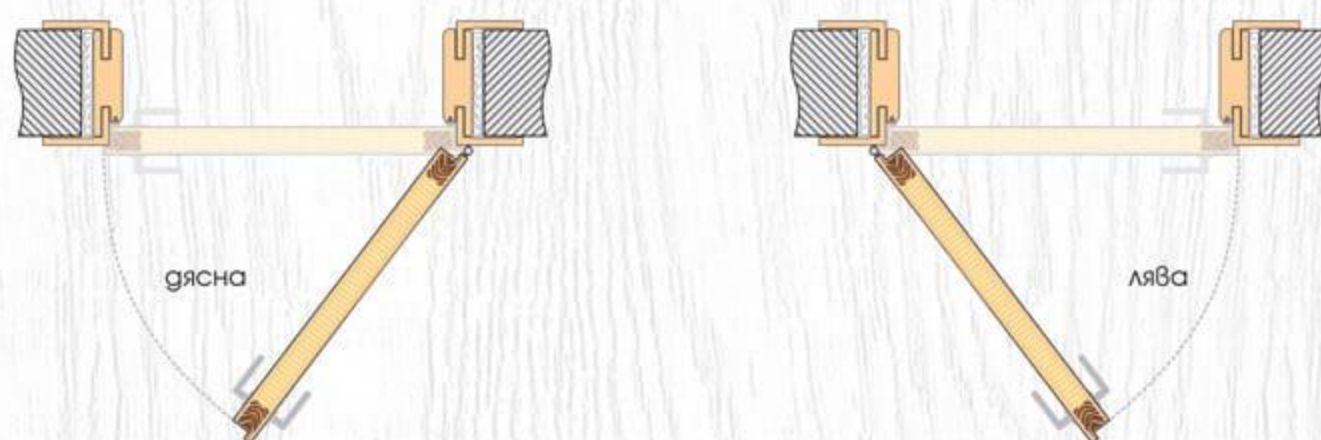

ПОСОКА НА ОТВАРЯНЕ

Видео инструкция
за монтаж