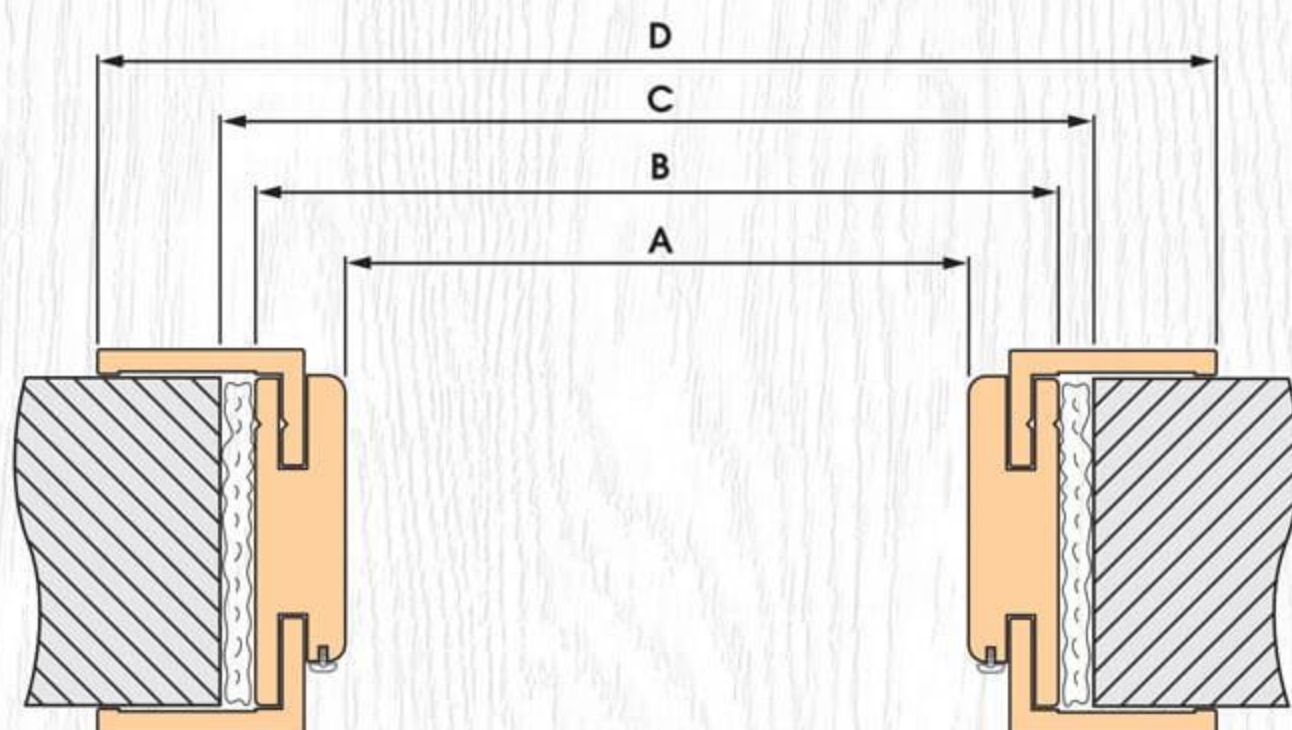

Габаритни размери регулируема каса **Standard**

Габаритни размери в ширина

Размер [мм]	A светъл отвор	B крило с каса	C необходим отвор за монтаж	D крило с каса + первази
60°	600	644	678	744
70°	700	744	778	844
80°	800	844	878	944
90°	900	944	978	1044