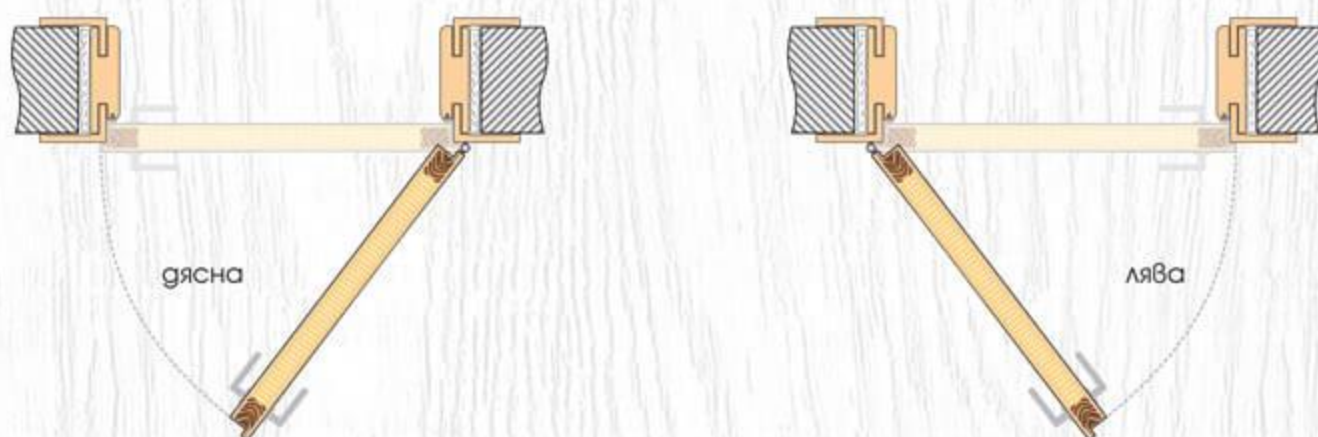

ПОСОКА НА ОТВАРЯНЕ

Видео инструкция за монтаж