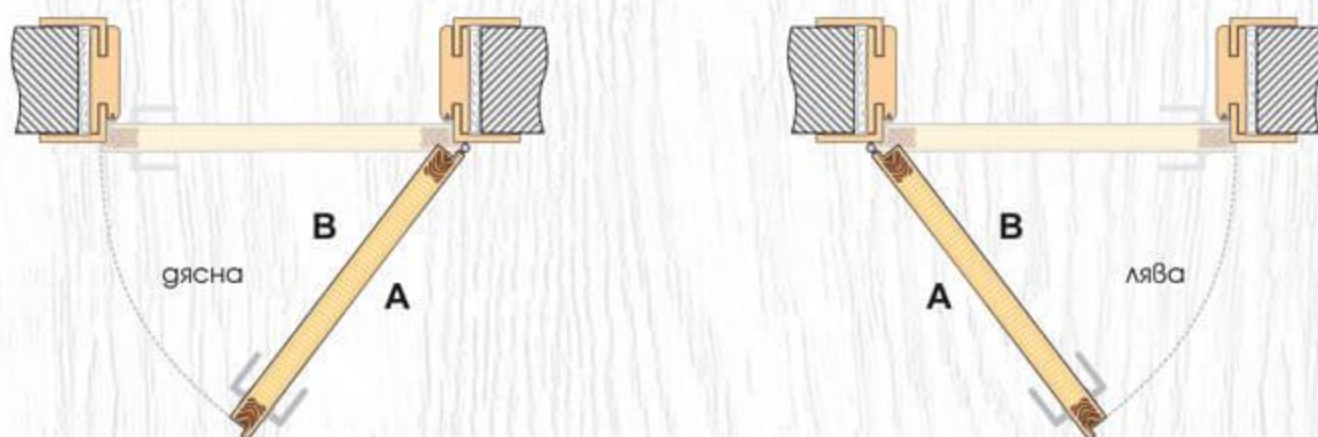

ПОСОКА НА ОТВАРЯНЕ

Определете позицията на изображението

Видео инструкция
за монтаж