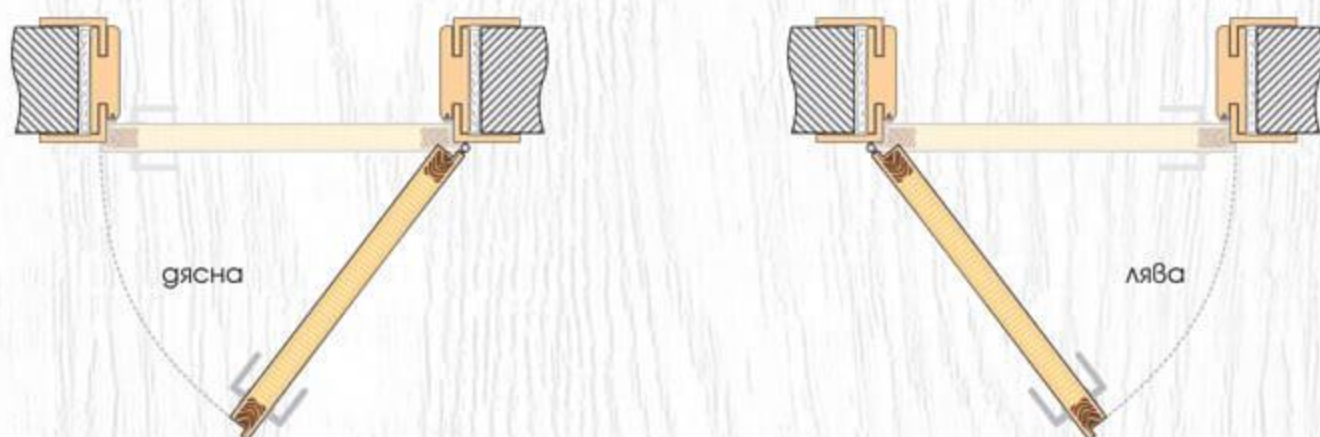

ПОСОКА НА ОТВАРЯНЕ

Видео инструкция
за монтаж