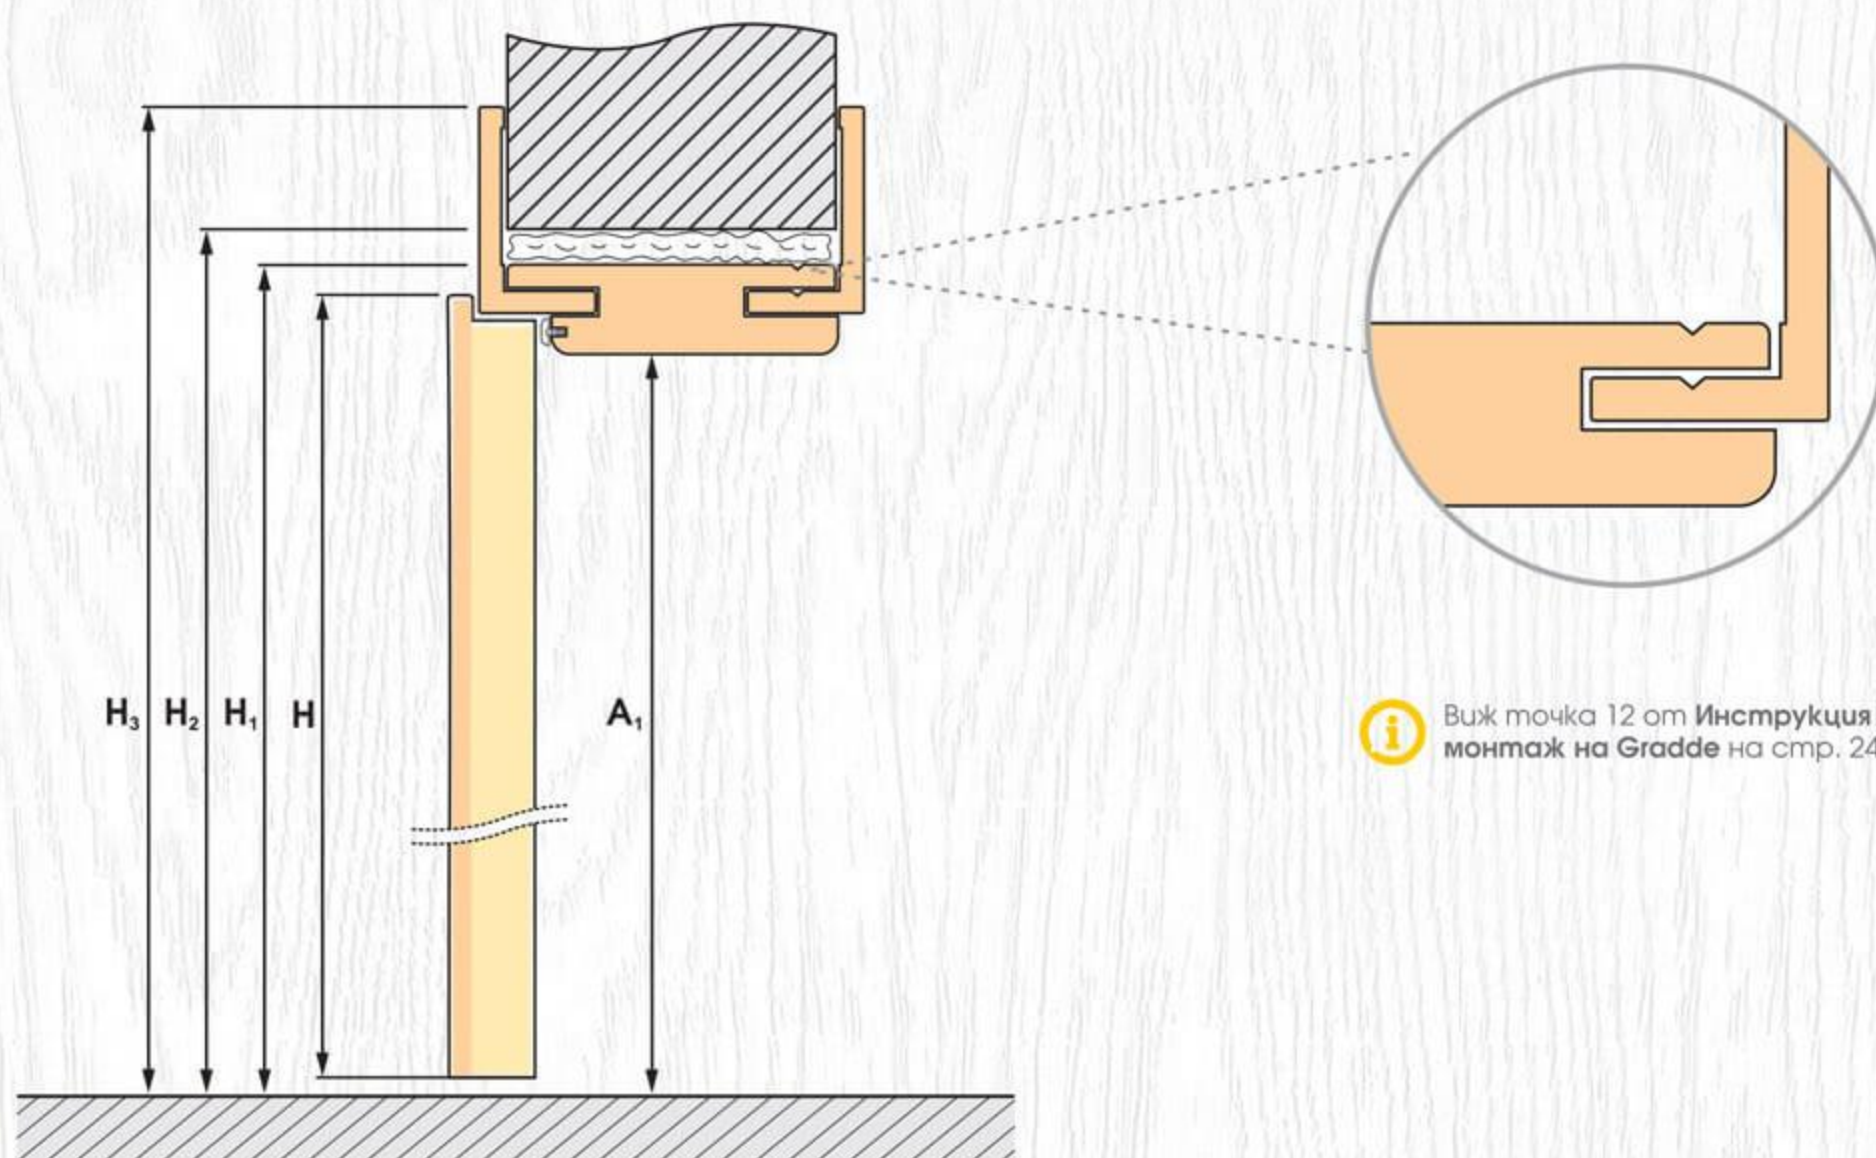

**i** Виж точка 12 от Инструкция за монтаж на **Gradde** на стр. 242

Габаритни размери във височина

Размер [мм]	A <sub>1</sub> светъл отвор	H крило	H <sub>1</sub> крило с каса	H <sub>2</sub> необходим отвор за монтаж	H <sub>3</sub> крило с каса + первази
60°					
70°					
80°	1971	1988	1993	2010	2043
90°					