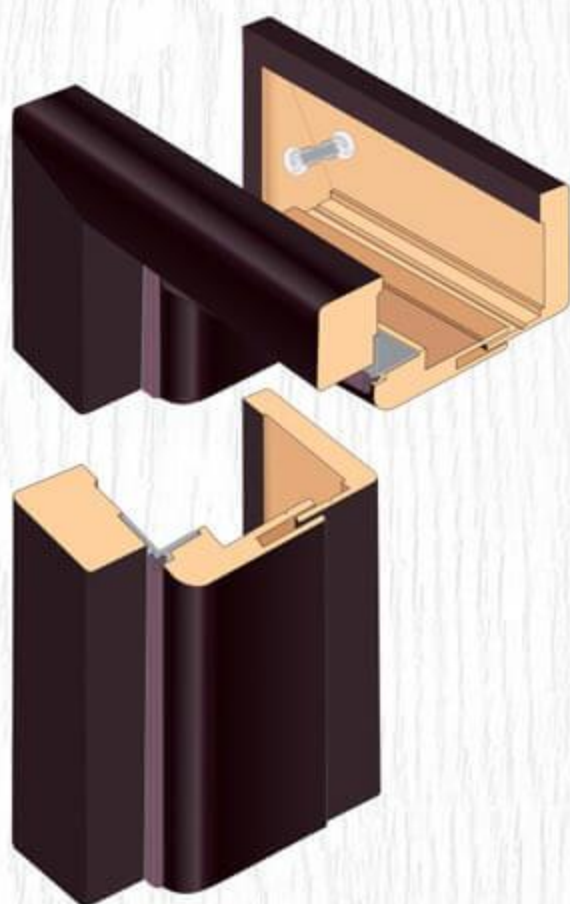

■ Gradde - Техническа информация

Регулируема каса ПАНЕЛ Gradde