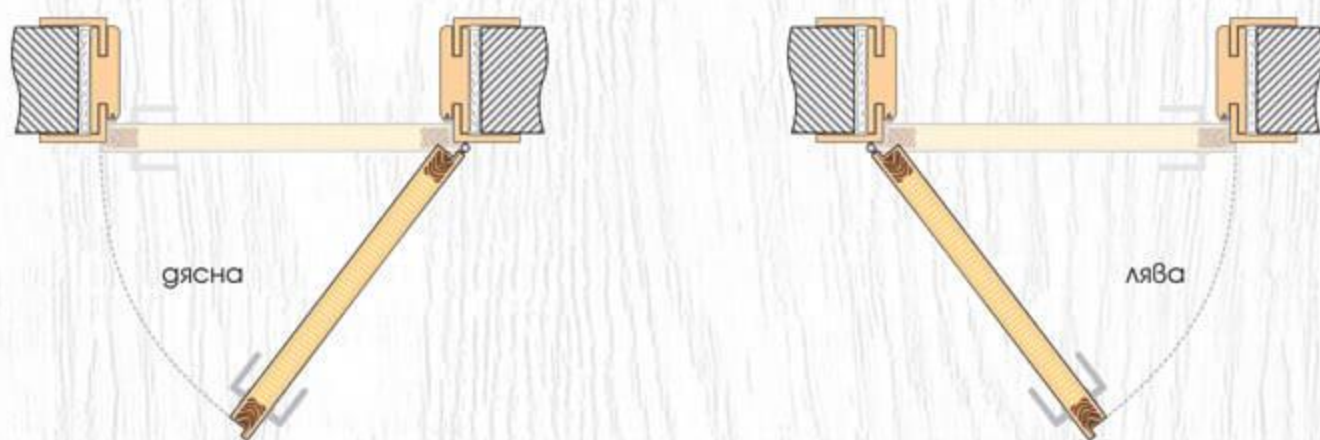

ПОСОКА НА ОТВАРЯНЕ

Видео инструкция
за монтаж

DESIGNTÜREN