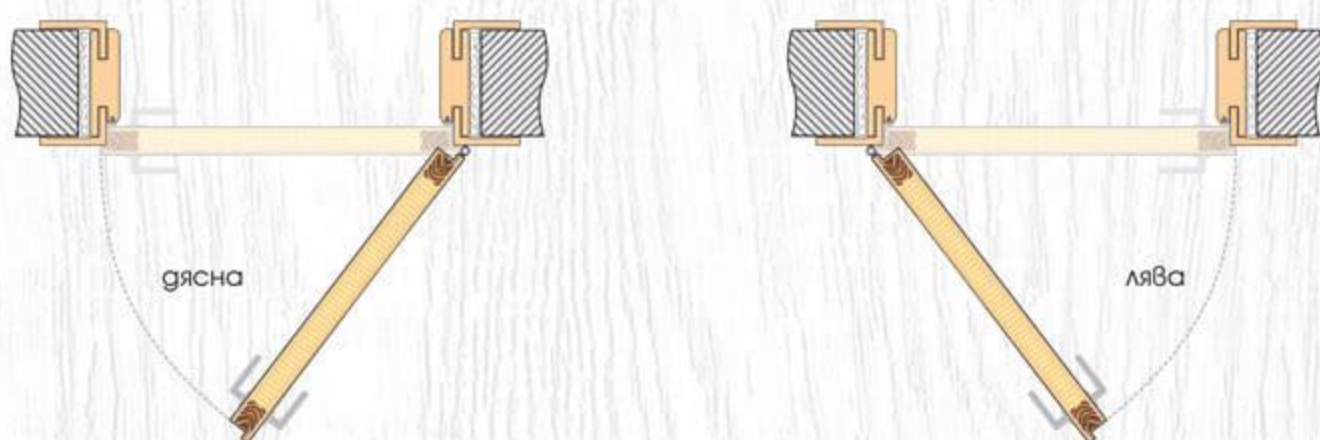

ПОСОКА НА ОТВАРЯНЕ

Видео инструкция за монтаж

ЦВЕТОВЕ

Graddex Klasse A

Сибирска Лиственица
Sibirien Lärche

Ясен Вералинга
Veralinga Esche

Дъб Вераве
Verade Eiche Natural

Шведски Дъб
Schwedische Eiche

Graddex Klasse A++

Череша Сан Диего
San Diego Kirsche

Орех Рибейра
Ribeira Nussbaum