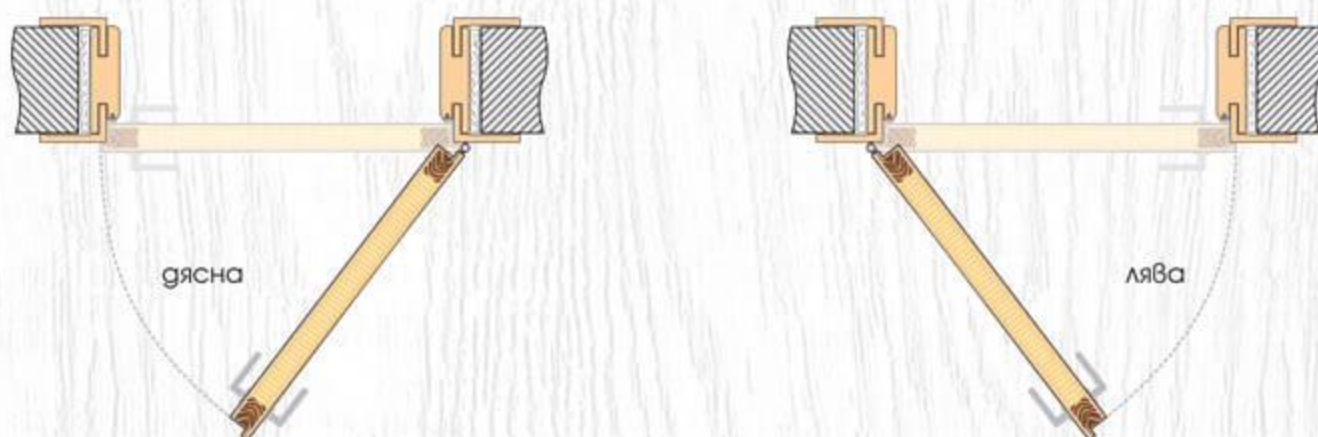

ПОСОКА НА ОТВАРЯНЕ

Видео инструкция за монтаж