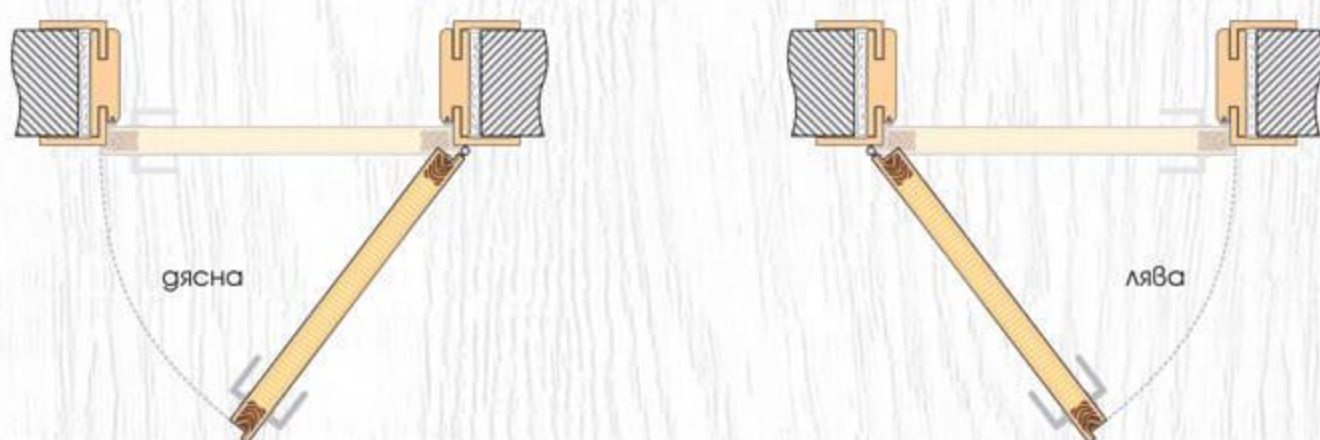

ПОСОКА НА ОТВАРЯНЕ

Видео инструкция
за монтаж