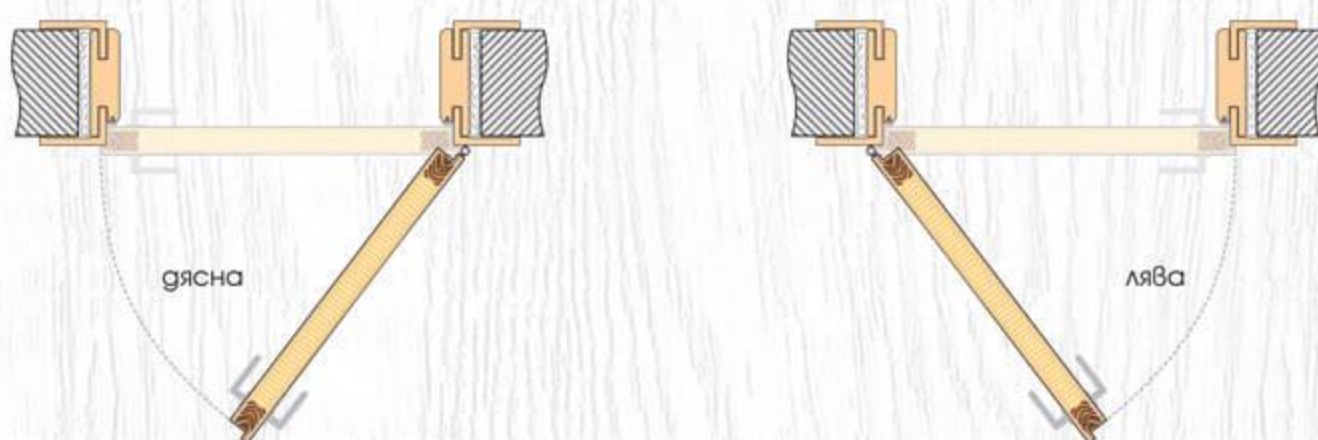

ПОСОКА НА ОТВАРЯНЕ

Видео инструкция
за монтаж

DESIGNTÜREN