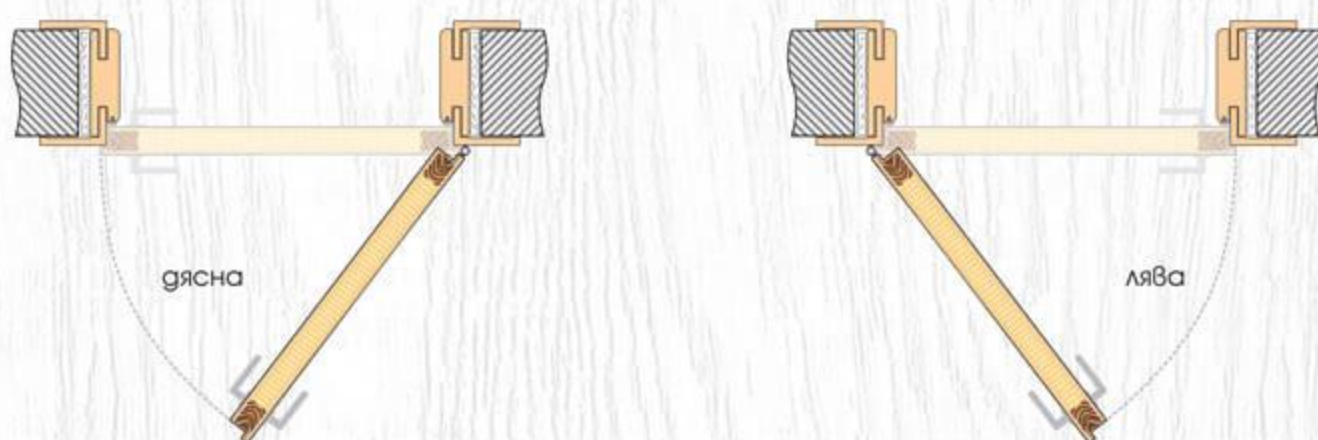

ПОСОКА НА ОТВАРЯНЕ

Видео инструкция
за монтаж

DESIGNTÜREN