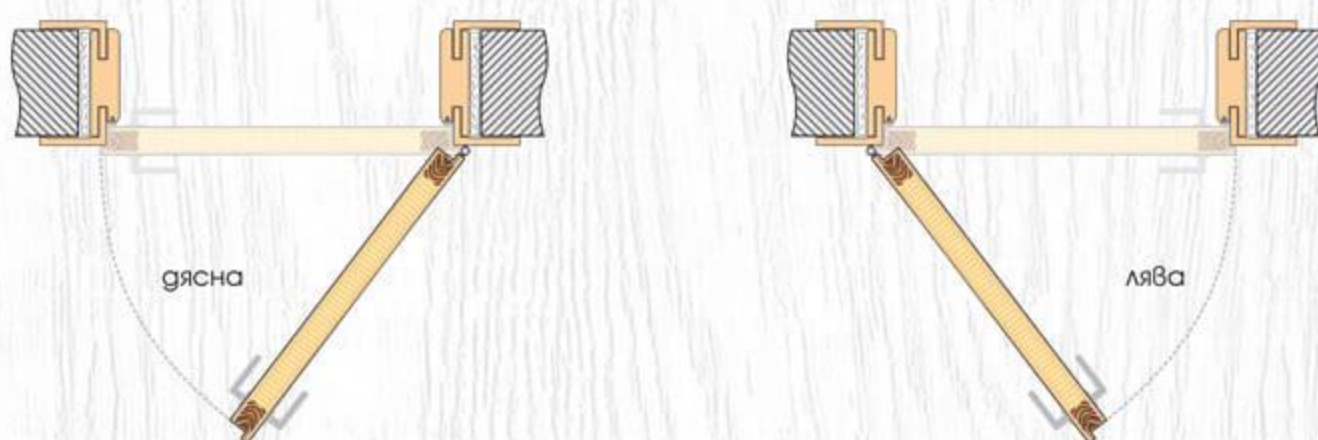

ПОСОКА НА ОТВАРЯНЕ

Видео инструкция
за монтаж