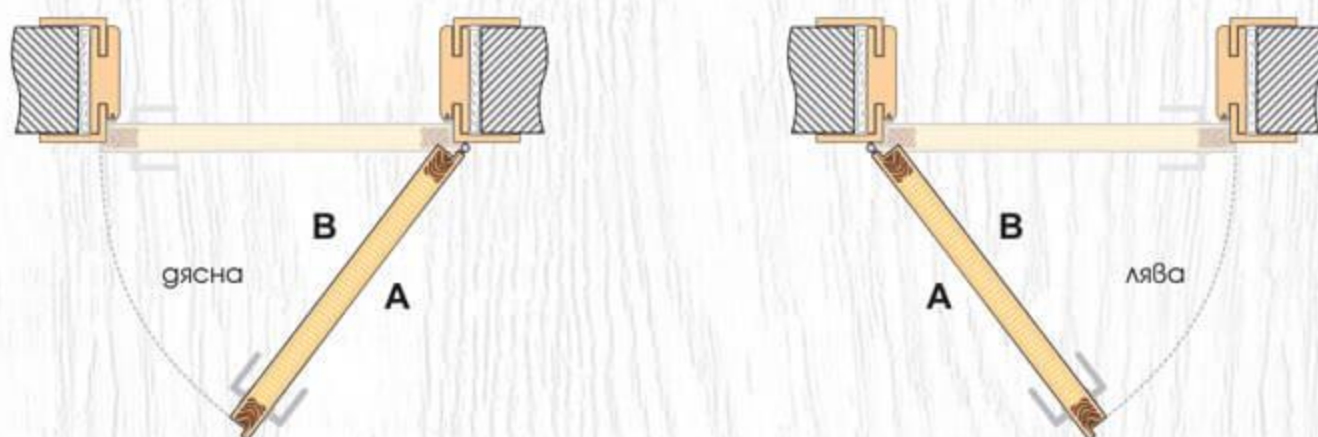

ПОСОКА НА ОТВАРЯНЕ

Определете позицията на изображението

Видео инструкция
за монтаж