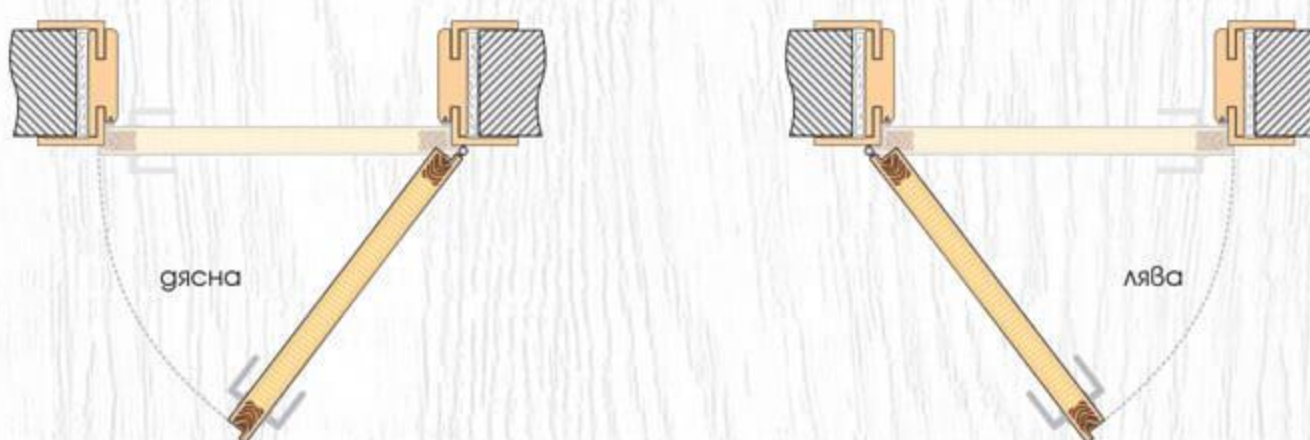

ПОСОКА НА ОТВАРЯНЕ

Видео инструкция за монтаж