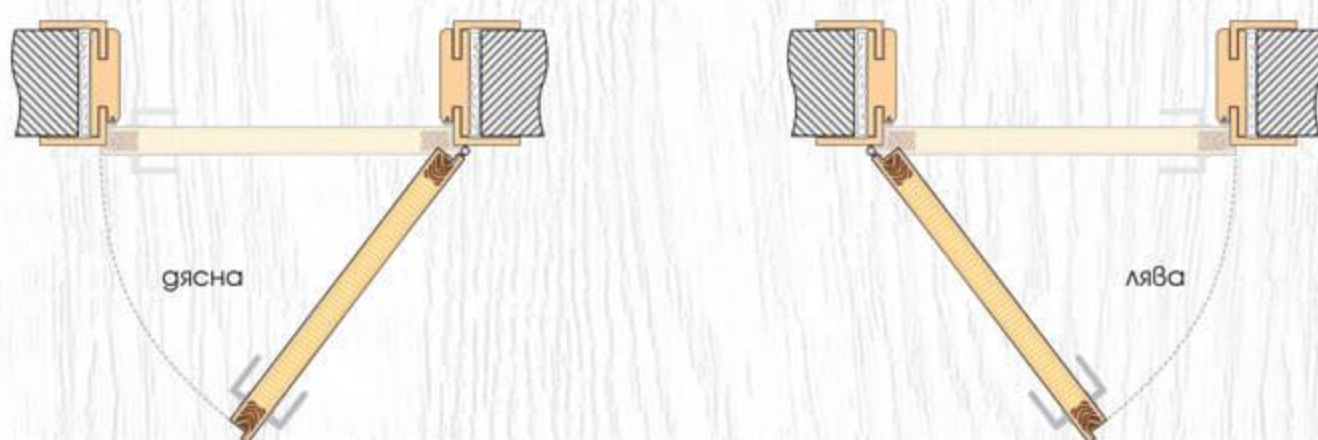

ПОСОКА НА ОТВАРЯНЕ

Видео инструкция
за монтаж