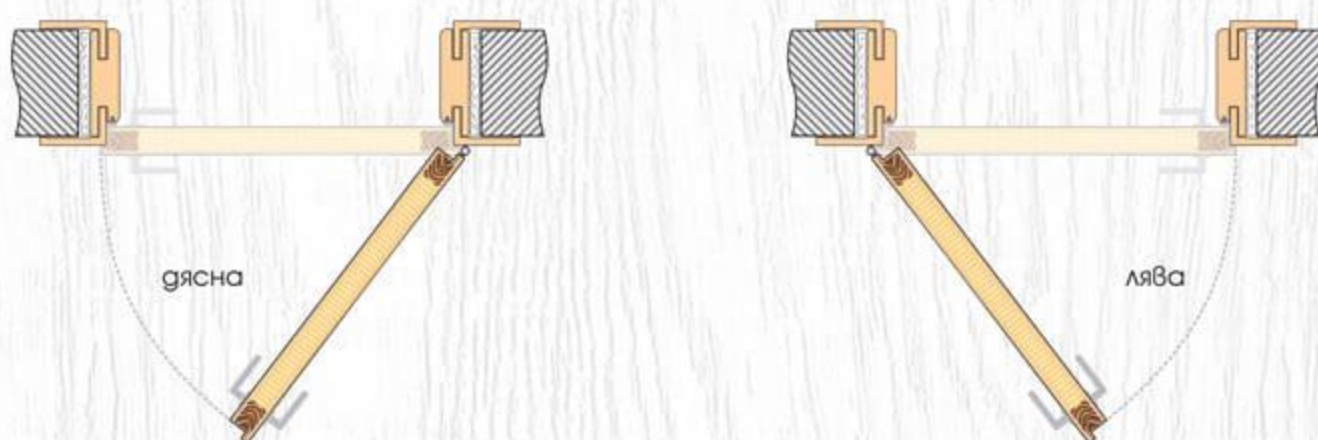

ПОСОКА НА ОТВАРЯНЕ

Видео инструкция за монтаж

ЦВЕТОВЕ

Gradex Klasse A

Сибирска Лиственица
Sibirien Lärche

Ясен Вералинга
Veralinga Esche

Дъб Вераве
Verade Eiche Natural

Шведски Дъб
Schwedische Eiche

Gradex Klasse A++

Череша Сан Диего
San Diego Kirsche

Орех Рибейра
Ribeira Nussbaum