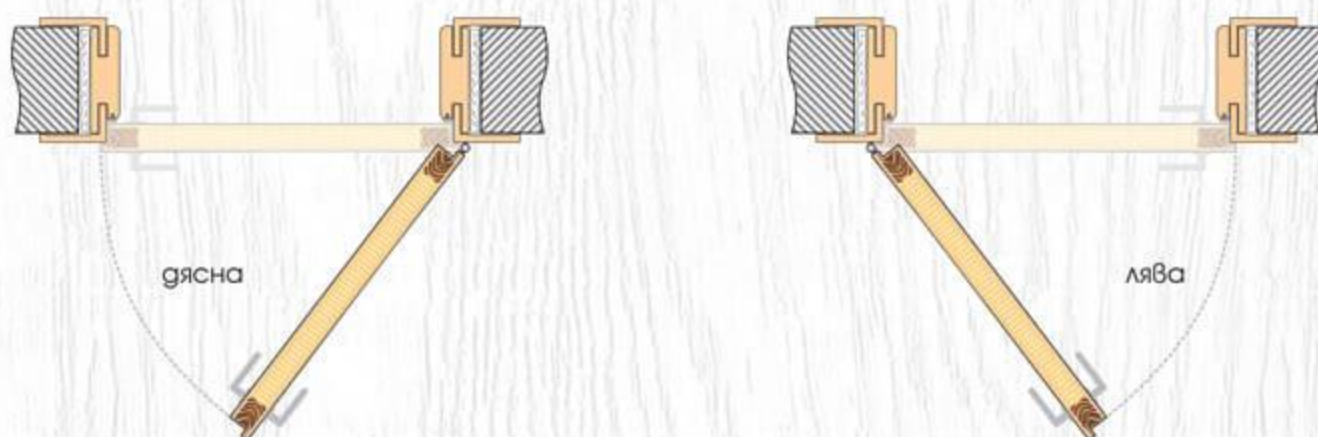

ПОСОКА НА ОТВАРЯНЕ

Видео инструкция
за монтаж