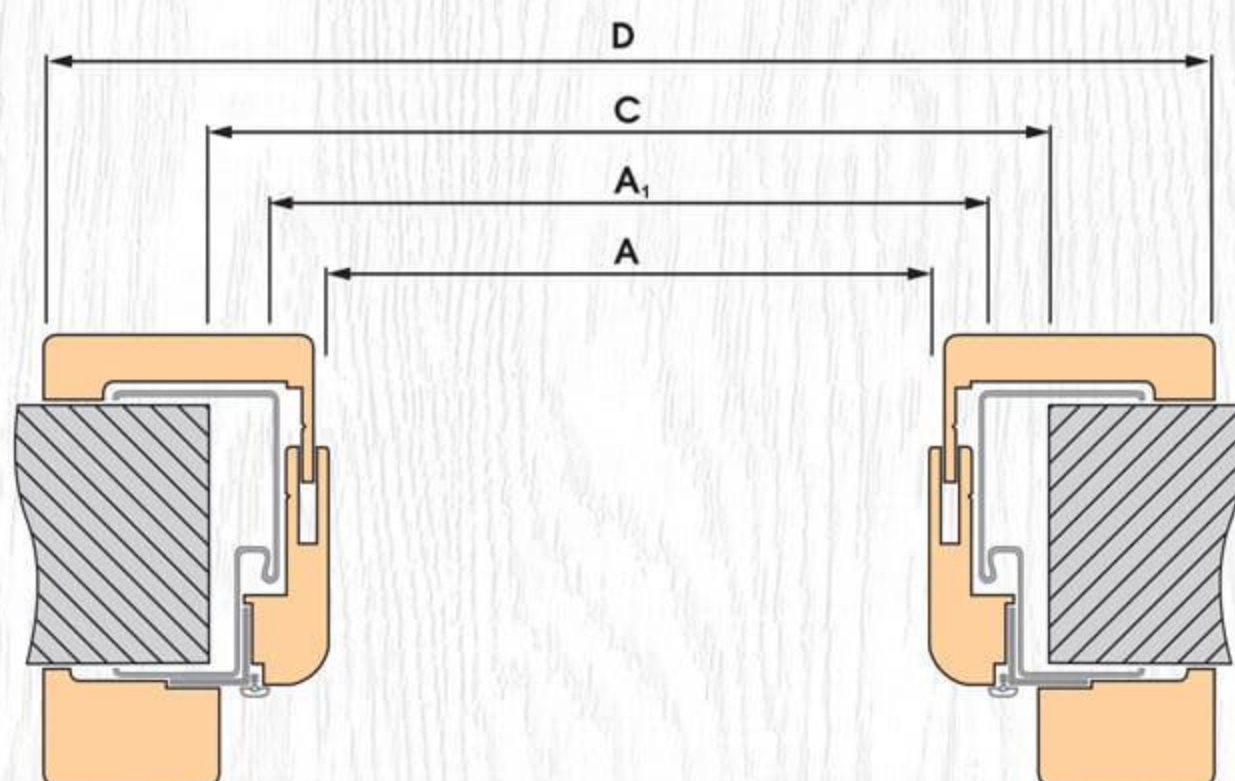

### Конструкция на каса

Габаритни размери регулируема каса ПАНЕЛ Gradde

Габаритни размери в ширина

Размер [мм]	A светъл отвор	A <sub>1</sub> каса	C необходим отвор за монтаж	D крило с каса + первази
60'	573	600	626	736
70'	673	700	726	836
80'	773	800	826	936