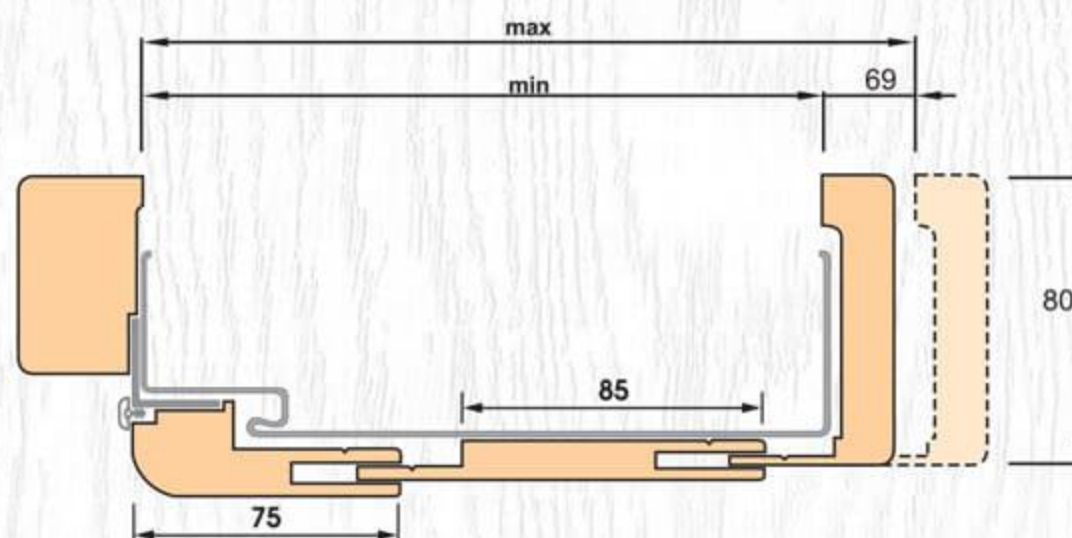

Размер [мм]	min	max
60'	60	94

• за крило **80'**