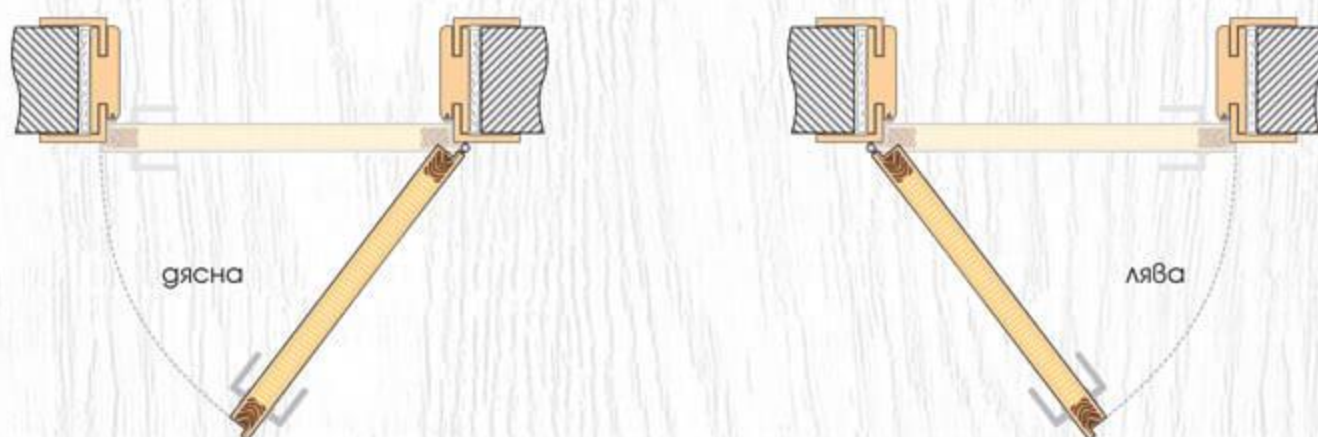

ПОСОКА НА ОТВАРЯНЕ

Видео инструкция за монтаж