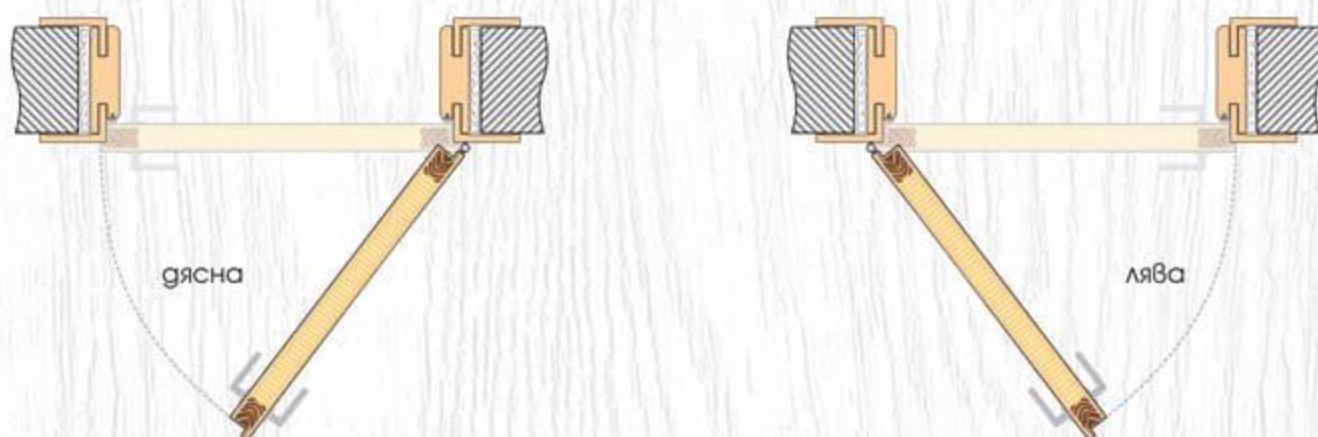

ПОСОКА НА ОТВАРЯНЕ

Видео инструкция
за монтаж