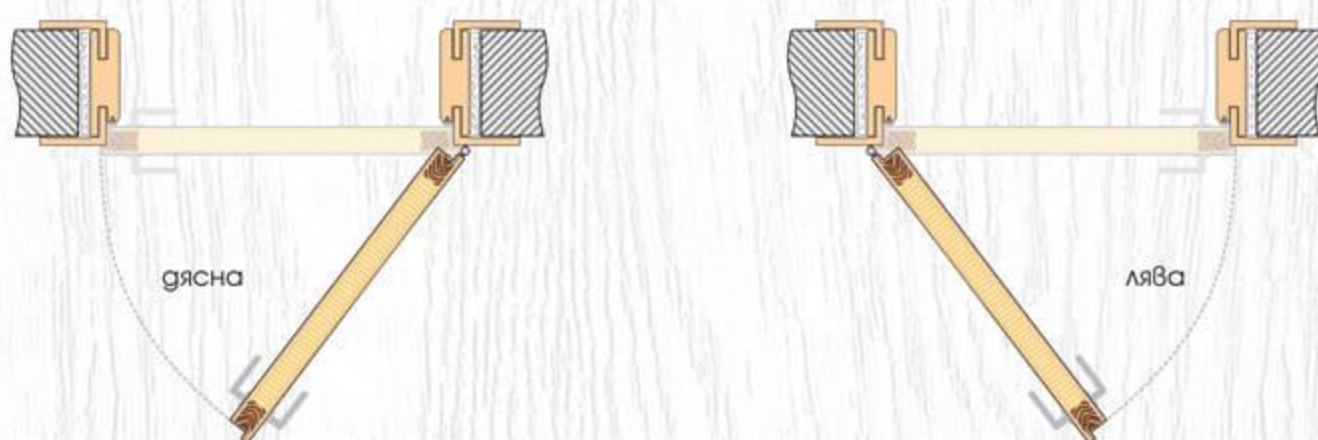

ПОСОКА НА ОТВАРЯНЕ

Видео инструкция
за монтаж