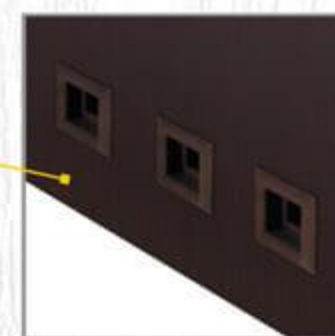

Вентилационни отвори
Quadratich или Runde