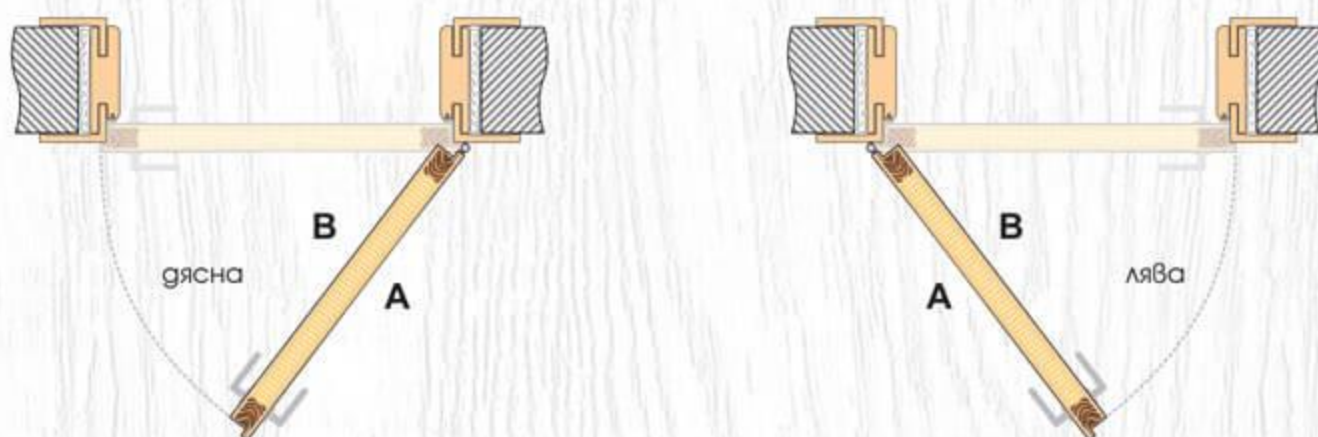

ПОСОКА НА ОТВАРЯНЕ

Определете позицията на изображението

Видео инструкция
за монтаж