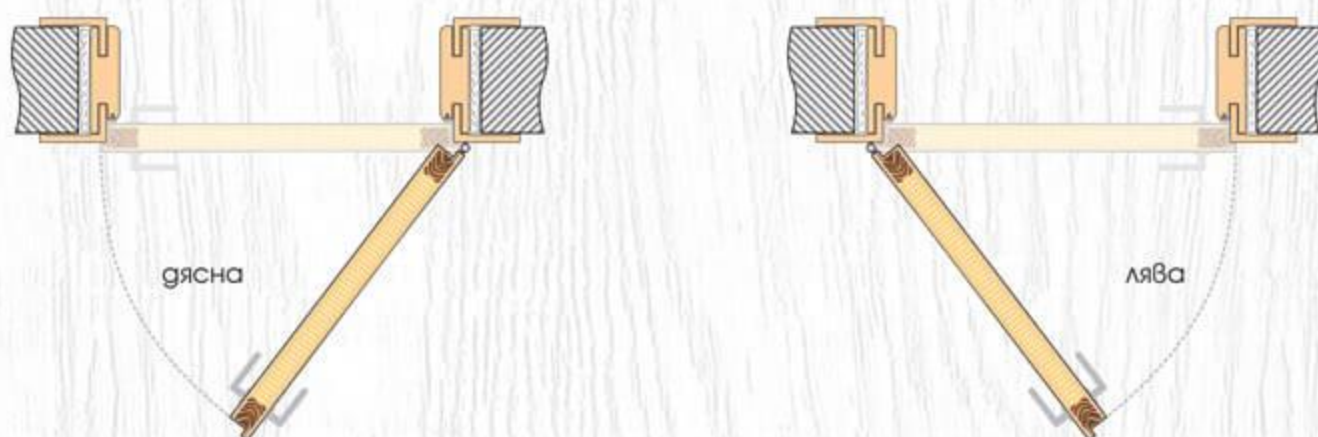

ПОСОКА НА ОТВАРЯНЕ

Видео инструкция
за монтаж

DESIGNTÜREN