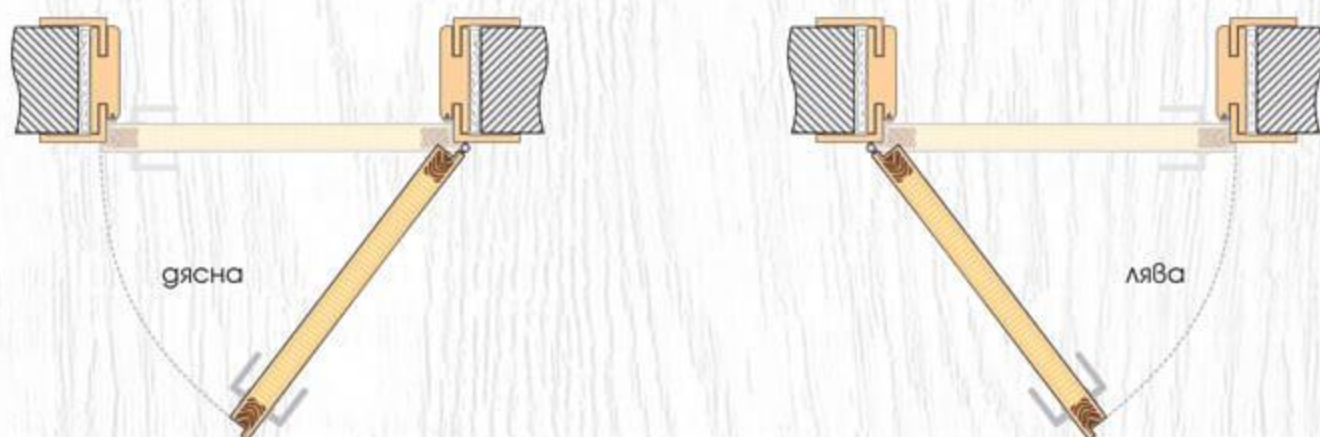

ПОСОКА НА ОТВАРЯНЕ

Видео инструкция
за монтаж