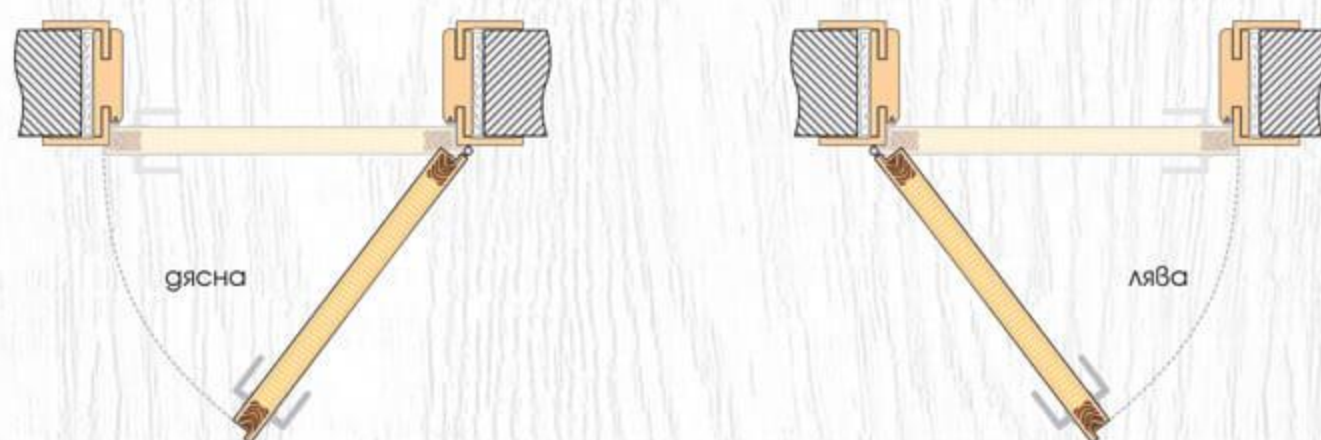

ПОСОКА НА ОТВАРЯНЕ

Видео инструкция
за монтаж

DESIGNTÜREN