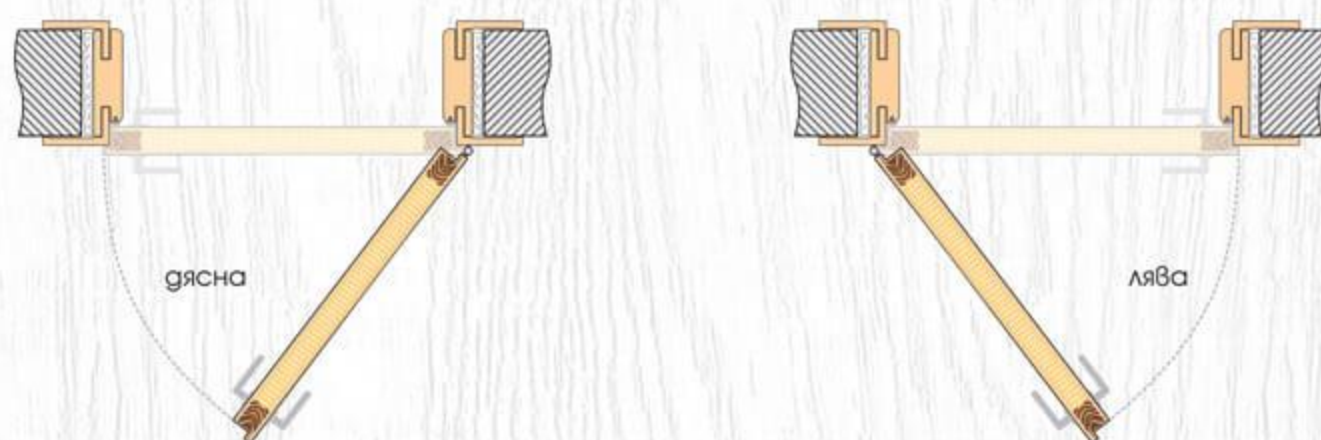

ПОСОКА НА ОТВАРЯНЕ

Видео инструкция
за монтаж