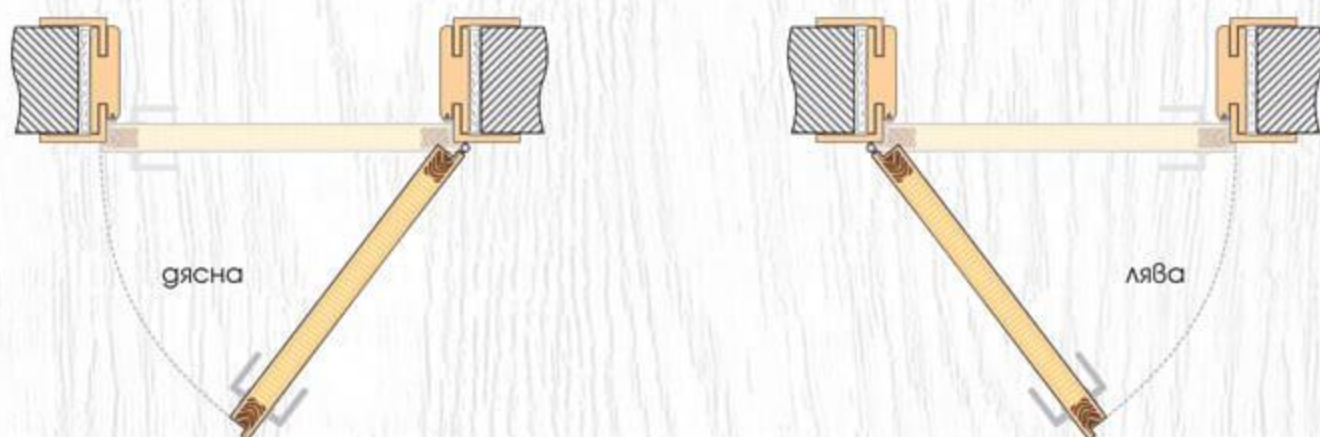

ПОСОКА НА ОТВАРЯНЕ

Видео инструкция за монтаж