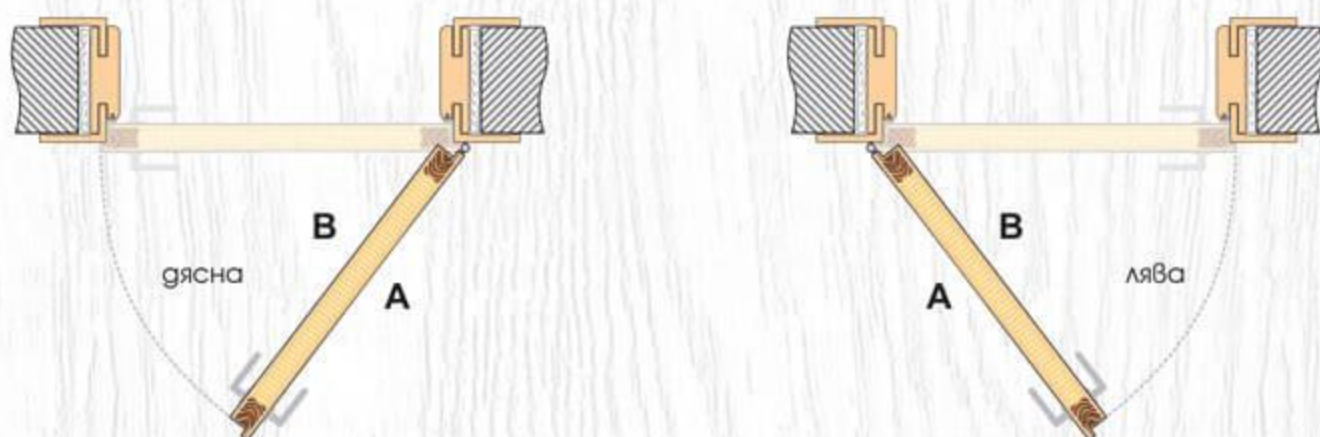

ПОСОКА НА ОТВАРЯНЕ

Определете позицията на изображението

Видео инструкция
за монтаж