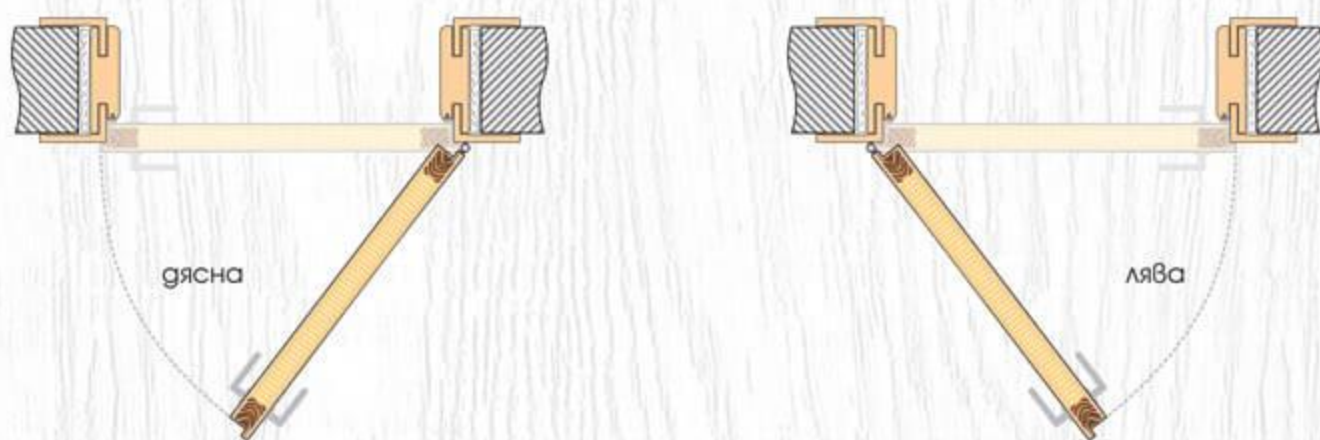

ПОСОКА НА ОТВАРЯНЕ

Видео инструкция
за монтаж

DESIGNTÜREN