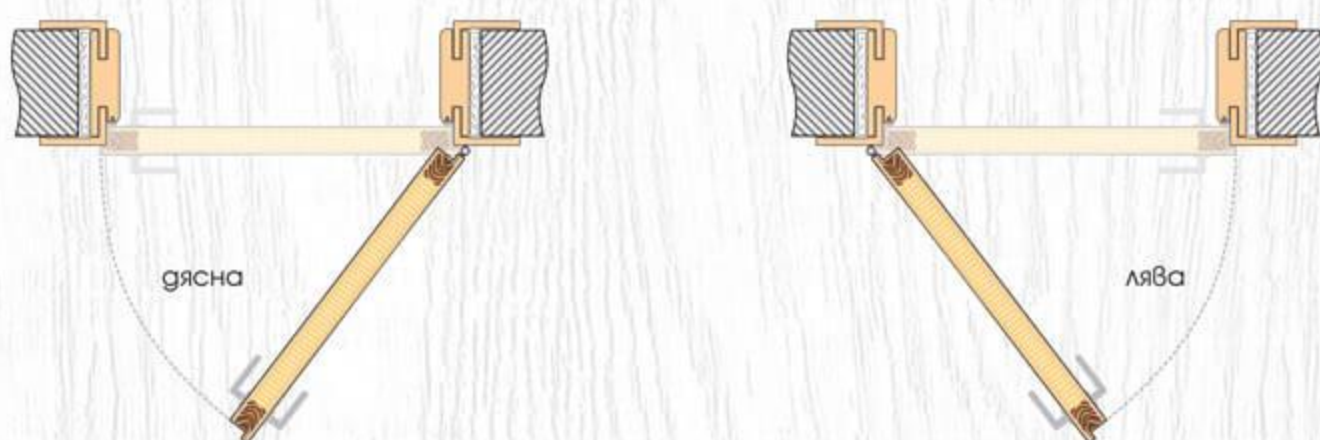

ПОСОКА НА ОТВАРЯНЕ

Видео инструкция за монтаж

ЦВЕТОВЕ

Graddex Klasse A

Сибирска Лиственица
Sibirien Lärche

Ясен Вералинга
Veralinga Esche

Дъб Вераже
Verade Eiche Natural

Шведски Дъб
Schwedische Eiche

Graddex Klasse A++

Череша Сан Диего
San Diego Kirsche

Орех Рибейра
Ribeira Nussbaum