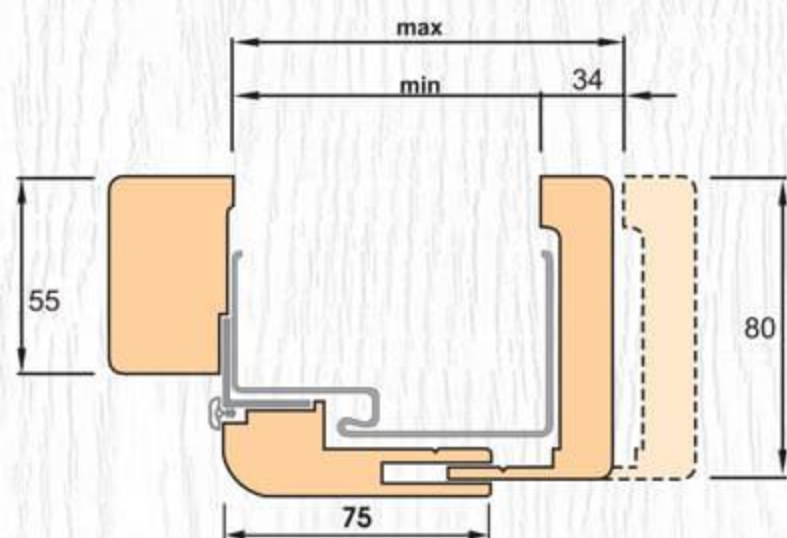

Предел регулация

• за крило **60'** **70'** **80'**