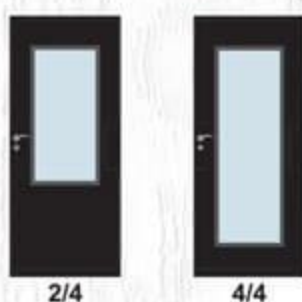

70' 80'

- Стъкло с дебелина 4 мм
  i Виж на стр. 229 Габаритни размери на стъклото
- Покрития: Graddex Klasse A и Graddex Klasse A++
- Фабрично монтирана брава с PVC език за обикновен ключ
  Вариант за изпълнение с брава Секрет с PVC език или брава WC с PVC език
- Осови панти 3 броя за по-голяма стабилност на крилото
- Вариант за изпълнение с вентилационни отвори: Quadratisch или Runde

ЦВЕТОВЕ

Graddex Klasse A

Сибирска Лиственица
Sibirien Lärche

Ясен Вералинга
Veralinga Esche

Дъб Вераве
Verade Eiche Natural

Шведски Дъб
Schwedische Eiche

Graddex Klasse A++

Череша Сан Диего
San Diego Kirsche

Орех Рибейра
Ribeira Nussbaum