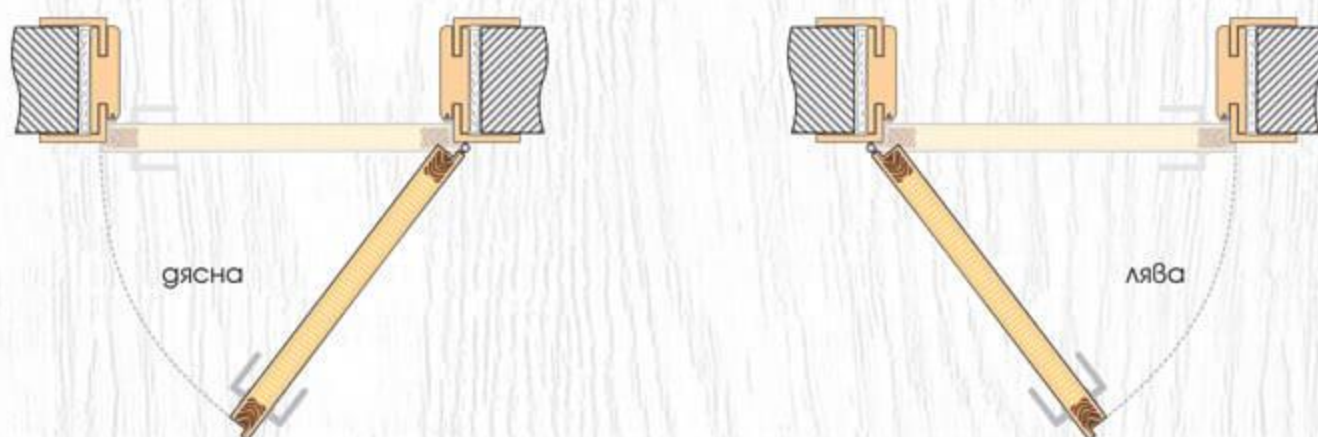

ПОСОКА НА ОТВАРЯНЕ

Видео инструкция за монтаж