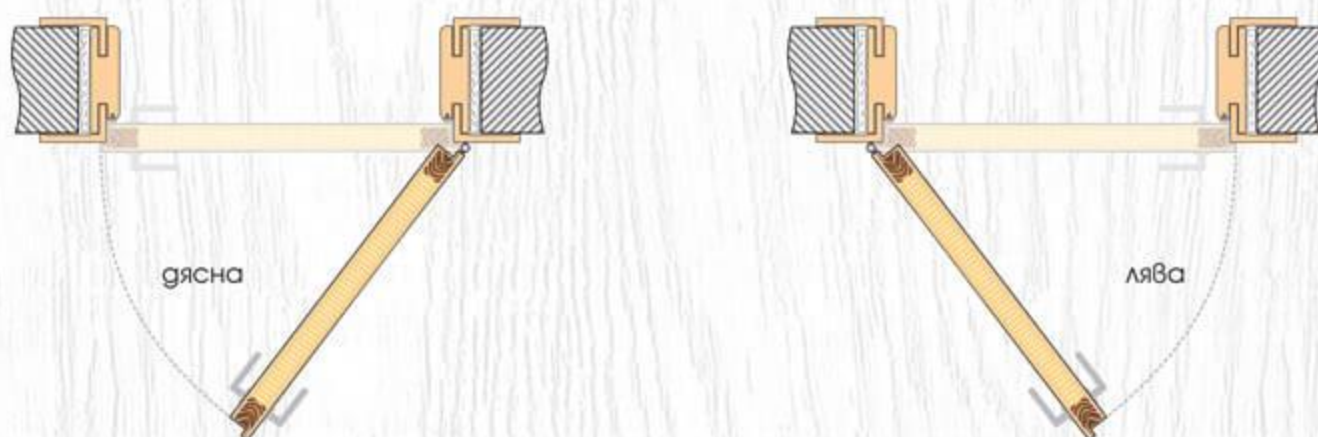

ПОСОКА НА ОТВАРЯНЕ

Видео инструкция
за монтаж