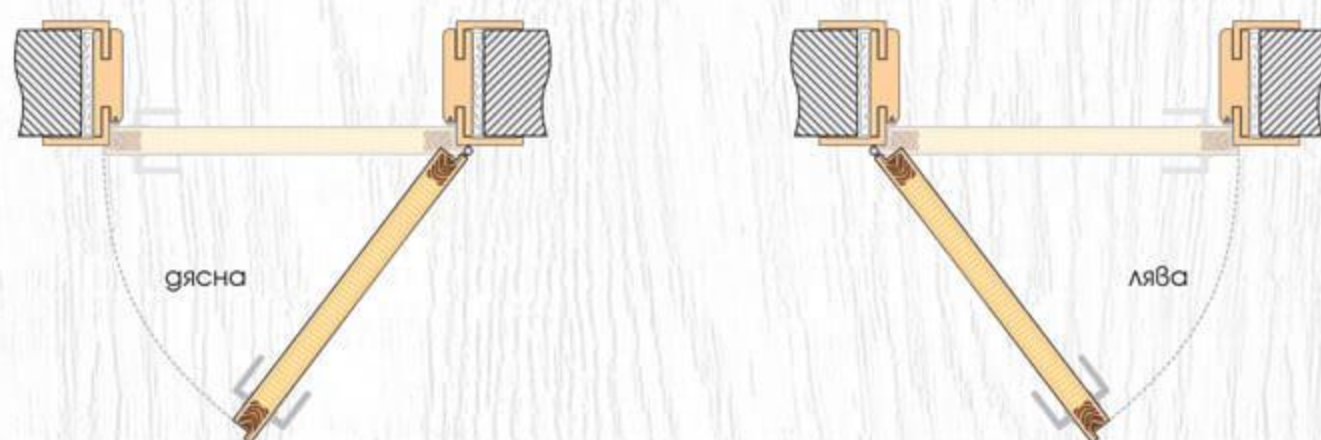

ПОСОКА НА ОТВАРЯНЕ

Видео инструкция
за монтаж