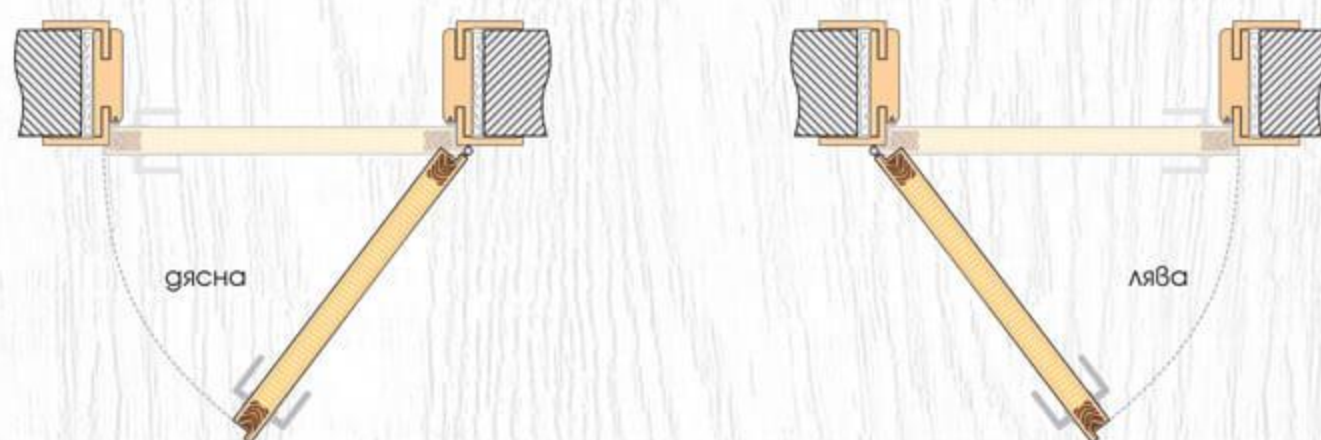

ПОСОКА НА ОТВАРЯНЕ

Видео инструкция
за монтаж