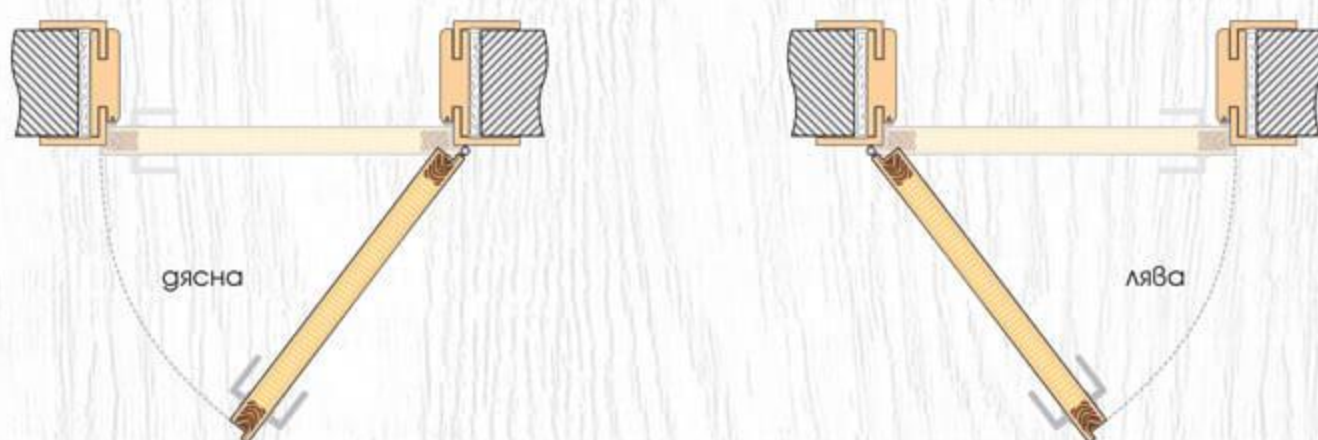

ПОСОКА НА ОТВАРЯНЕ

Видео инструкция
за монтаж

KLASSISCHE