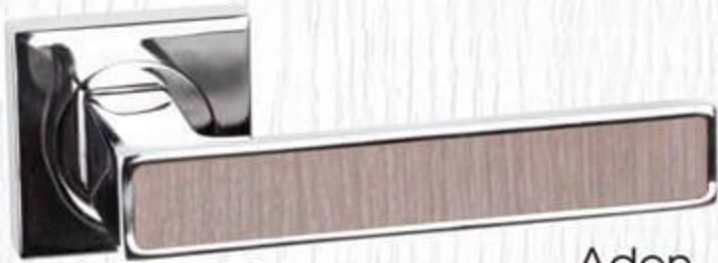

## Дръжки

Дръжка модел **Aden** е с иновативен дизайн. Цветът на дръжката е адаптиран към цвета на вратата, което придава елегантна цялостна визия на врата Gradde.

Aden

Aden

Aden

Aden

Aden

Aden