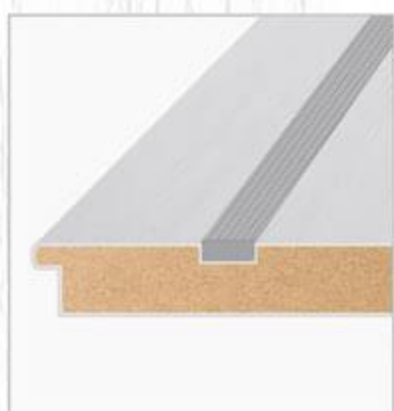

ДЕТАЙЛИ НА МОДЕЛА

Лайсна Luxus