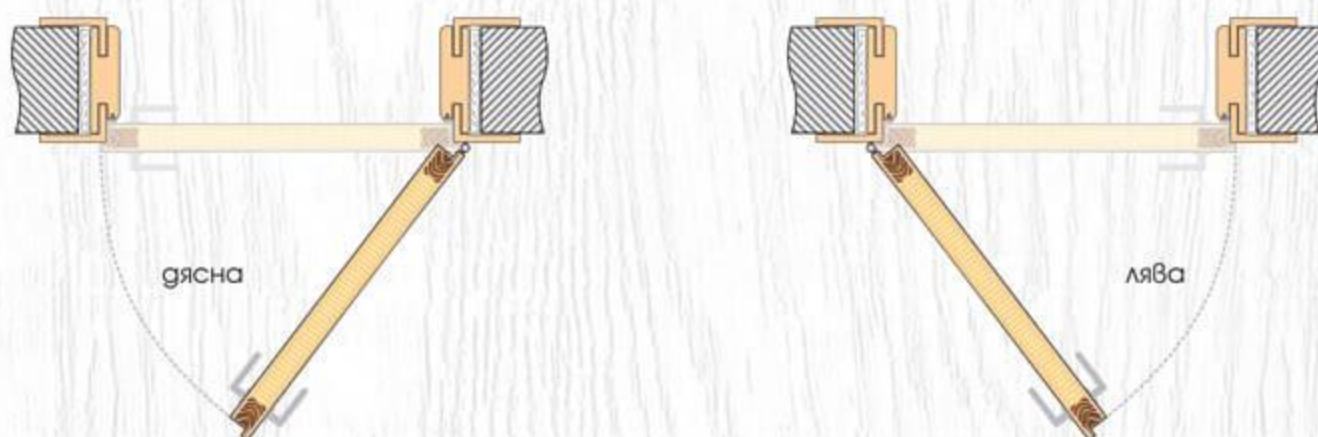

ПОСОКА НА ОТВАРЯНЕ

Видео инструкция
за монтаж