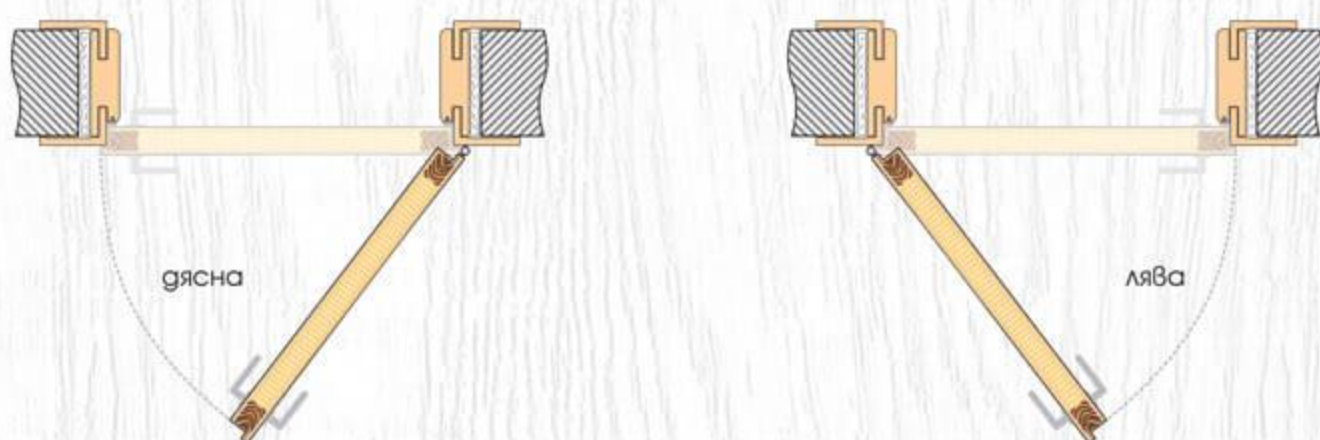

ПОСОКА НА ОТВАРЯНЕ

Видео инструкция за монтаж