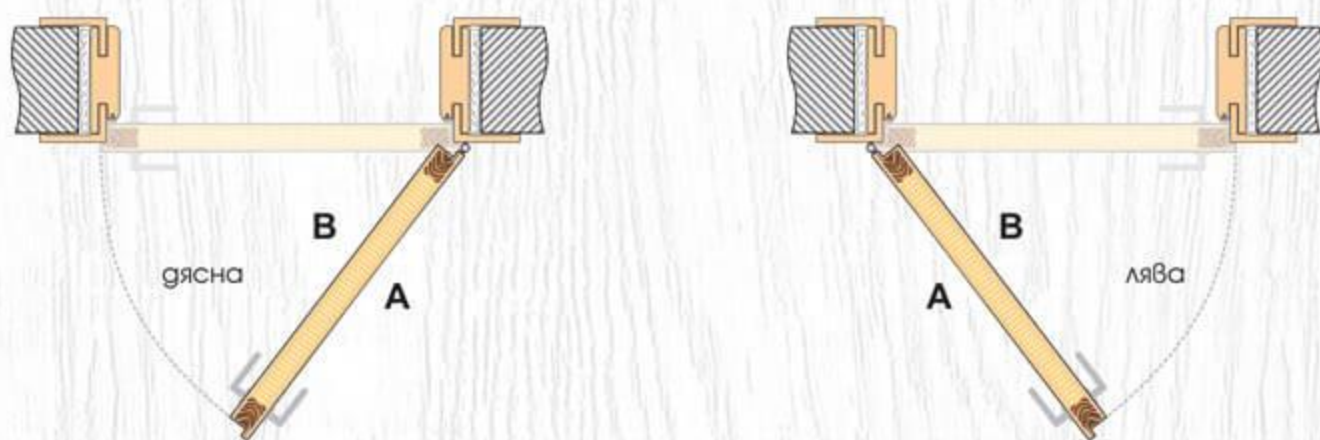

ПОСОКА НА ОТВАРЯНЕ

Определете позицията на огледалото

Видео инструкция за монтаж