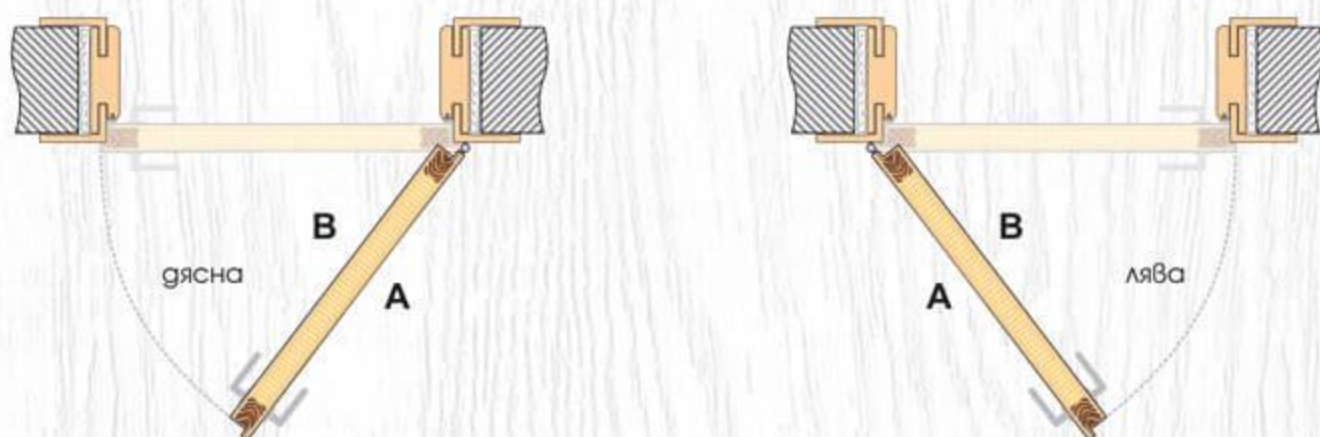

ПОСОКА НА ОТВАРЯНЕ

Определете позицията на изображението

Видео инструкция
за монтаж