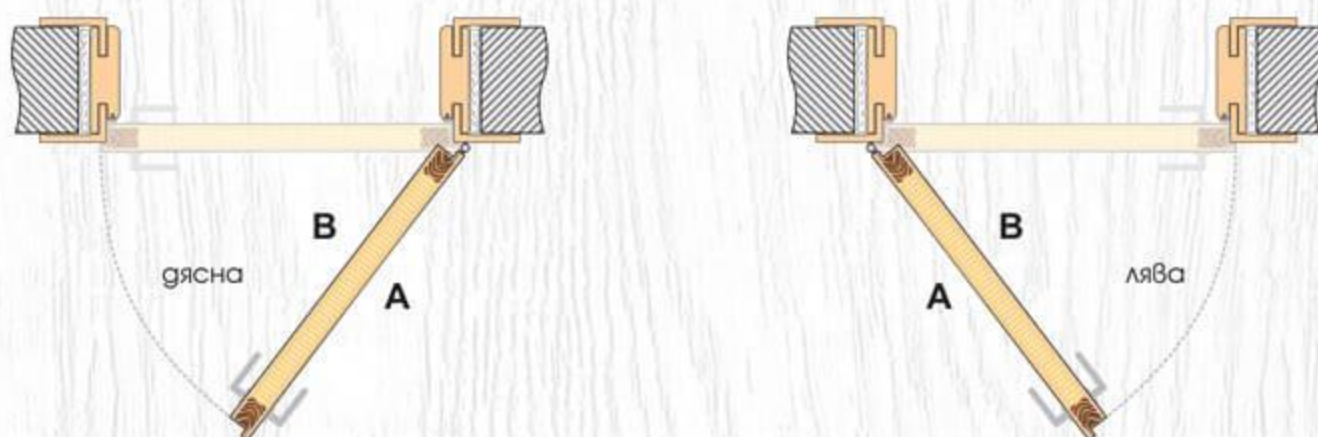

ПОСОКА НА ОТВАРЯНЕ

Определете позицията на изображението

Видео инструкция
за монтаж