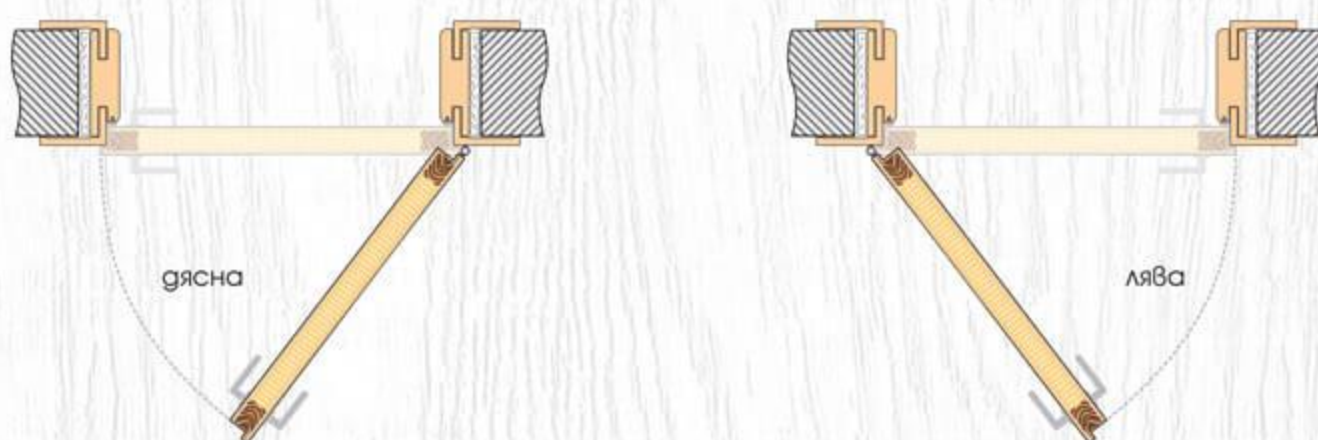

ПОСОКА НА ОТВАРЯНЕ

Видео инструкция
за монтаж

DESIGNTÜREN