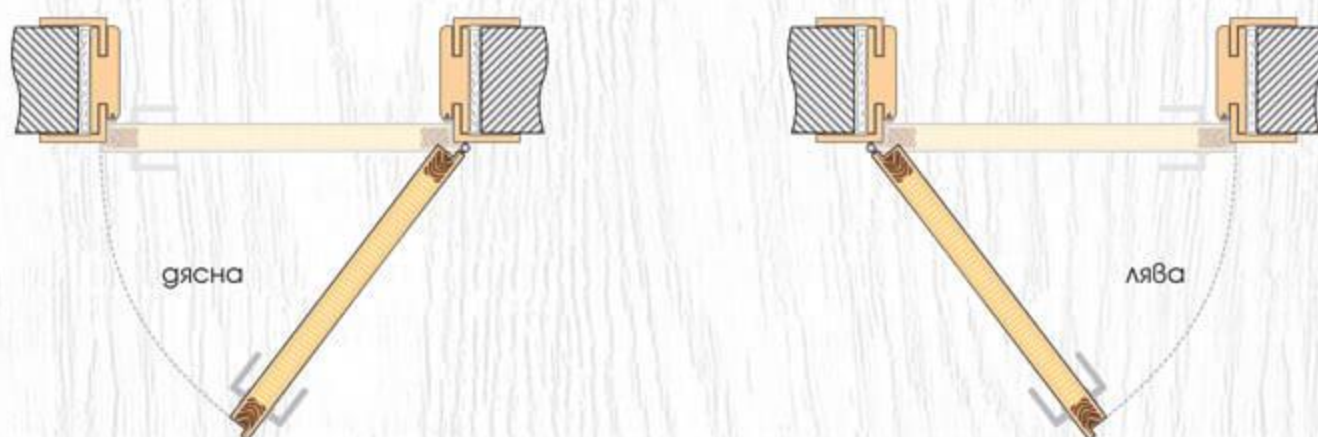

ПОСОКА НА ОТВАРЯНЕ

Видео инструкция за монтаж

DESIGNTÜREN