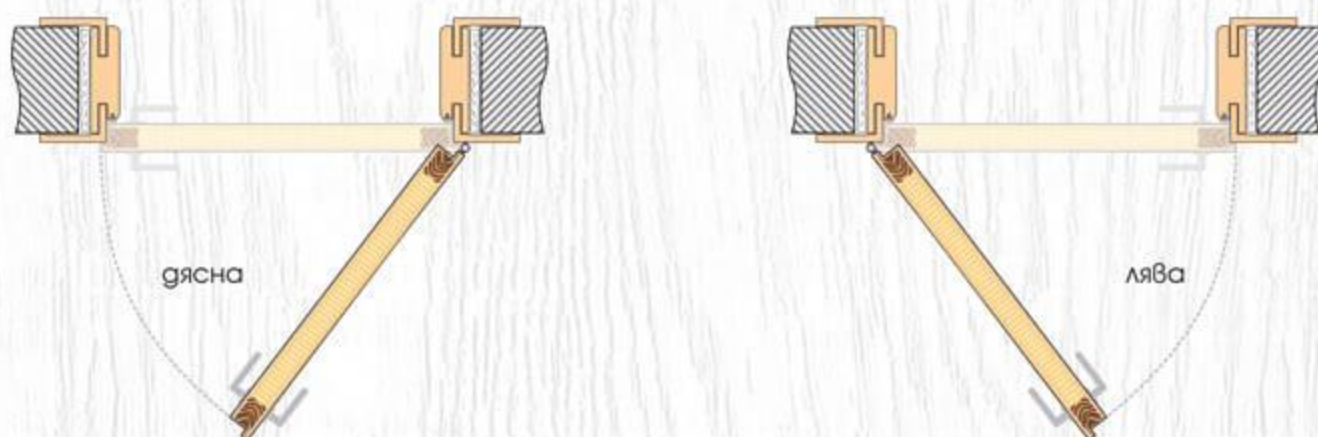

ПОСОКА НА ОТВАРЯНЕ

Видео инструкция за монтаж