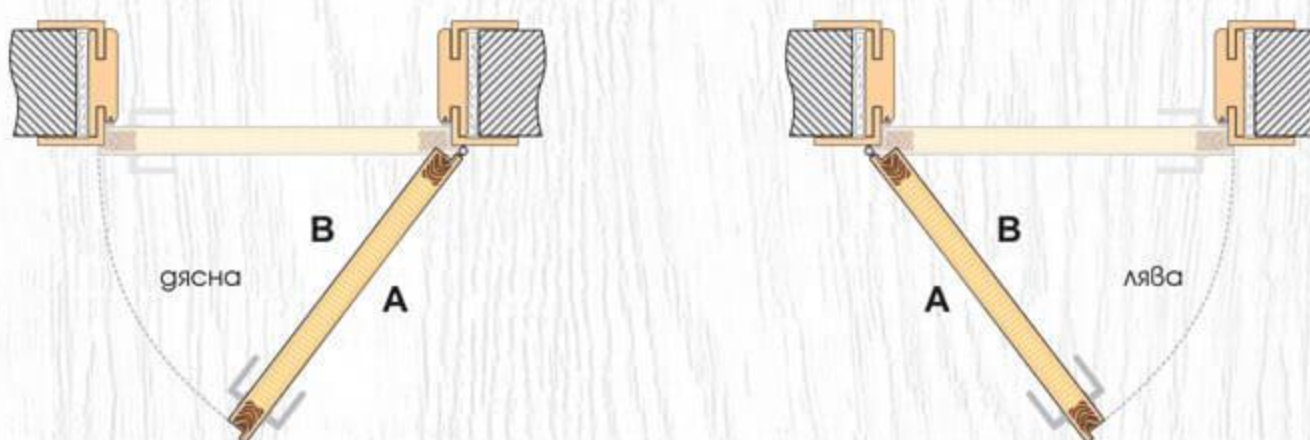

ПОСОКА НА ОТВАРЯНЕ

Определете позицията на изображението

Видео инструкция
за монтаж