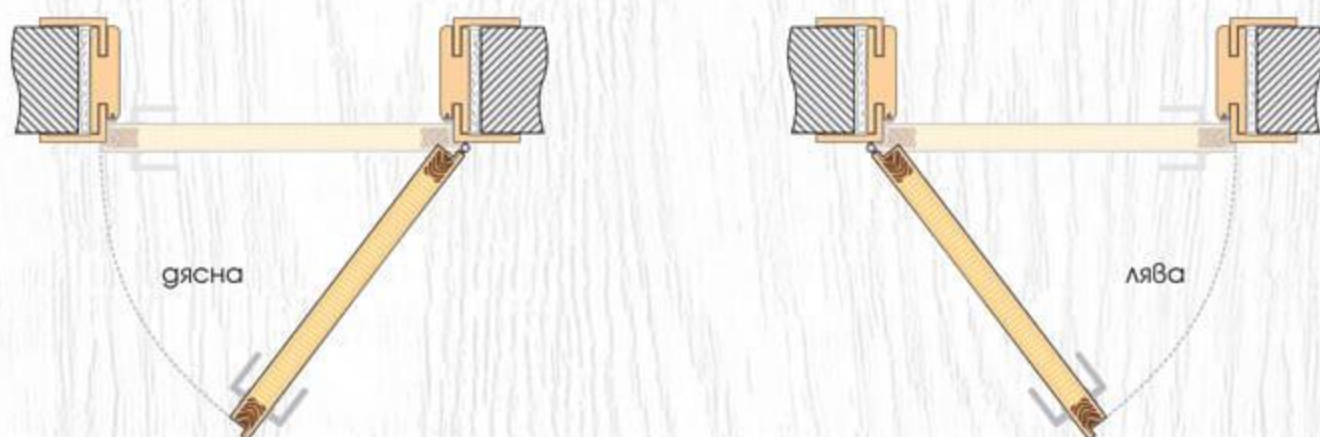

ПОСОКА НА ОТВАРЯНЕ

Видео инструкция за монтаж

ЦВЕТОВЕ

Graddex Klasse A

Сибирска Лиственица
Sibirien Lärche

Ясен Вералинга
Veralinga Esche

Дъб Вераже
Verade Eiche Natural

Шведски Дъб
Schwedische Eiche

Graddex Klasse A++

Череша Сан Диего
San Diego Kirsche

Орех Рибейра
Ribeira Nussbaum