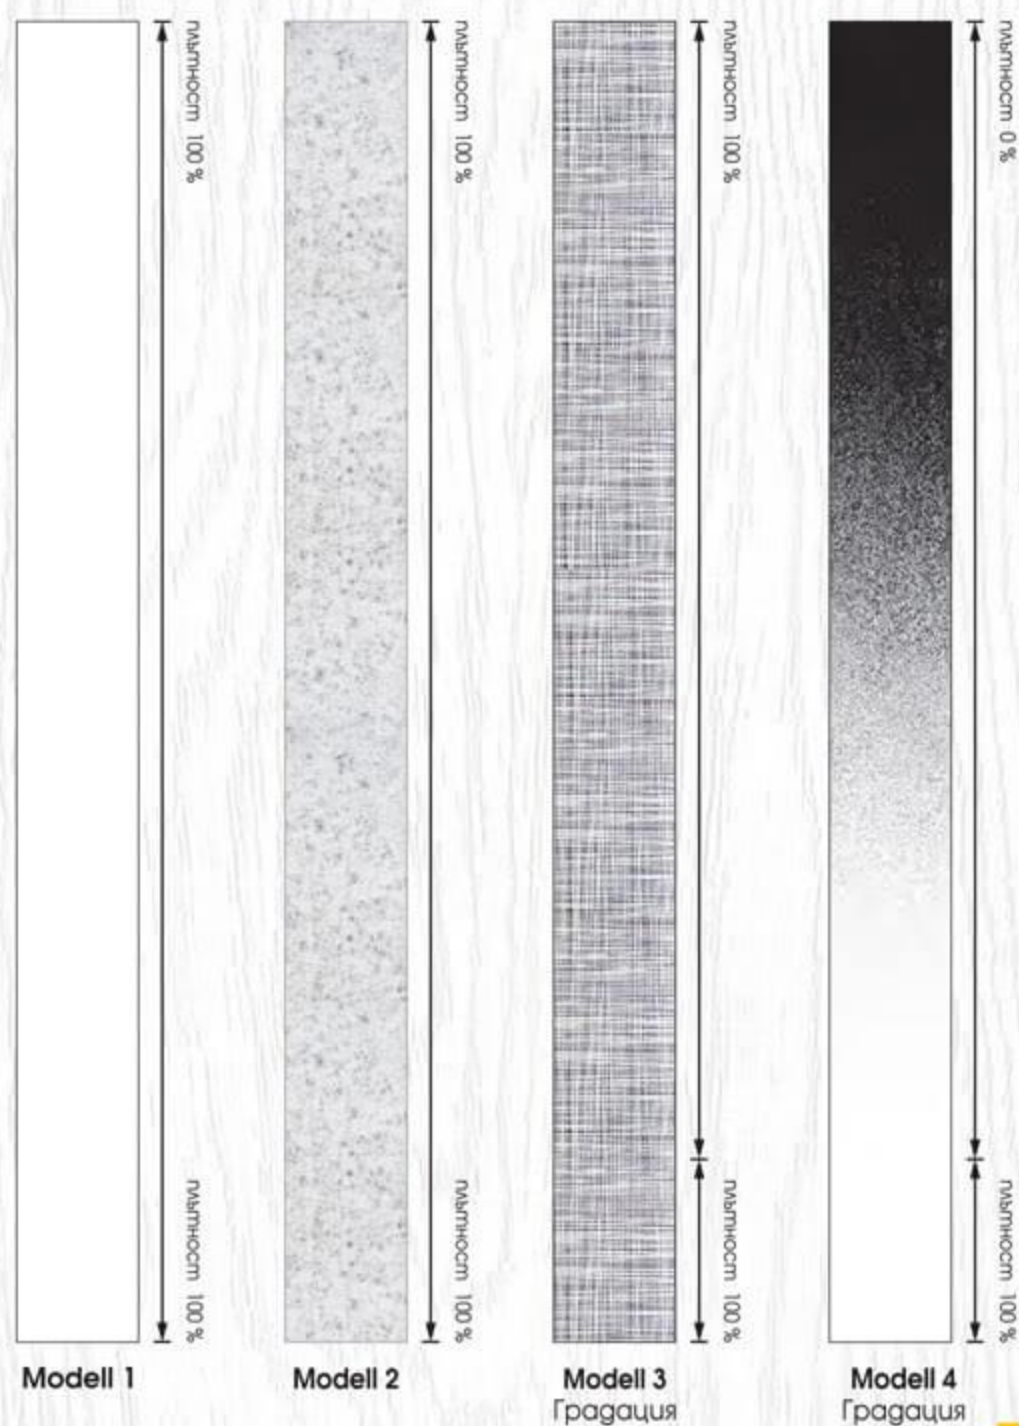

serie HANN

Стилно дизайнерско предложение с Градация от Gracde 