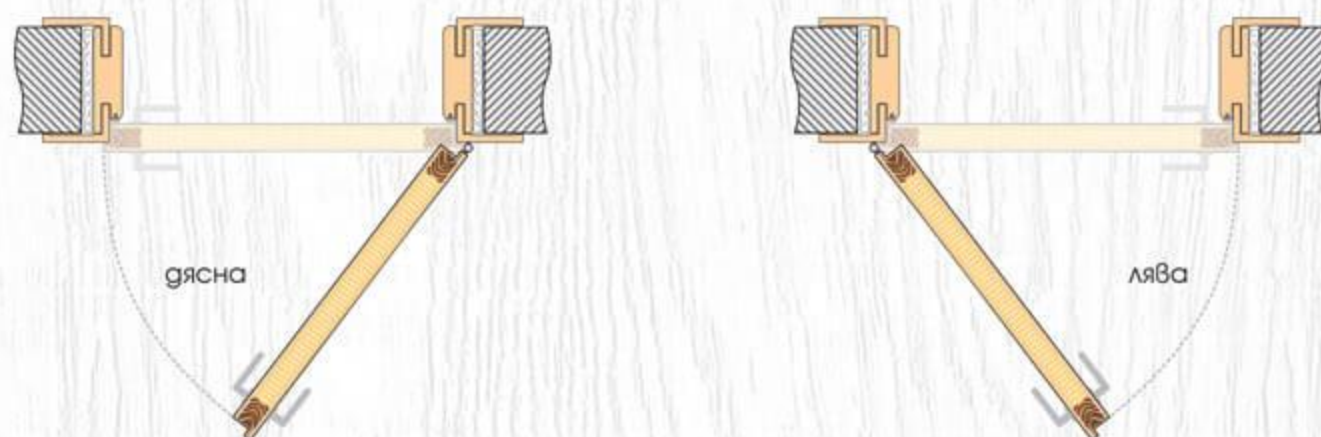

ПОСОКА НА ОТВАРЯНЕ

Видео инструкция за монтаж

ЦВЕТОВЕ

Graddex Klasse A

Сибирска Лиственица
Sibirien Lärche

Ясен Вералинга
Veralinga Esche

Дъб Вераже
Verade Eiche Natural

Шведски Дъб
Schwedische Eiche

Graddex Klasse A++

Череша Сан Диего
San Diego Kirsche

Орех Рибейра
Ribeira Nussbaum