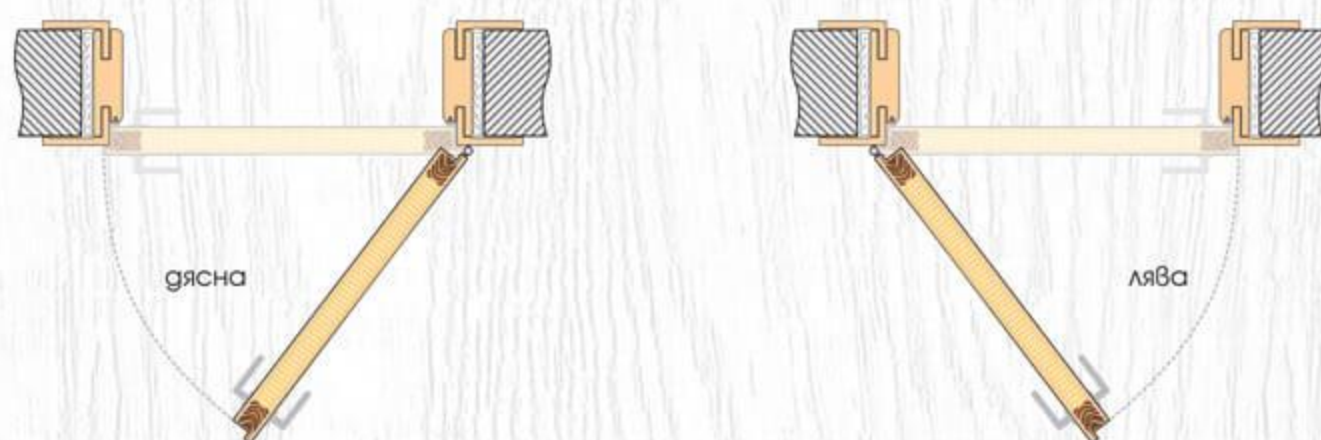

ПОСОКА НА ОТВАРЯНЕ

Видео инструкция
за монтаж