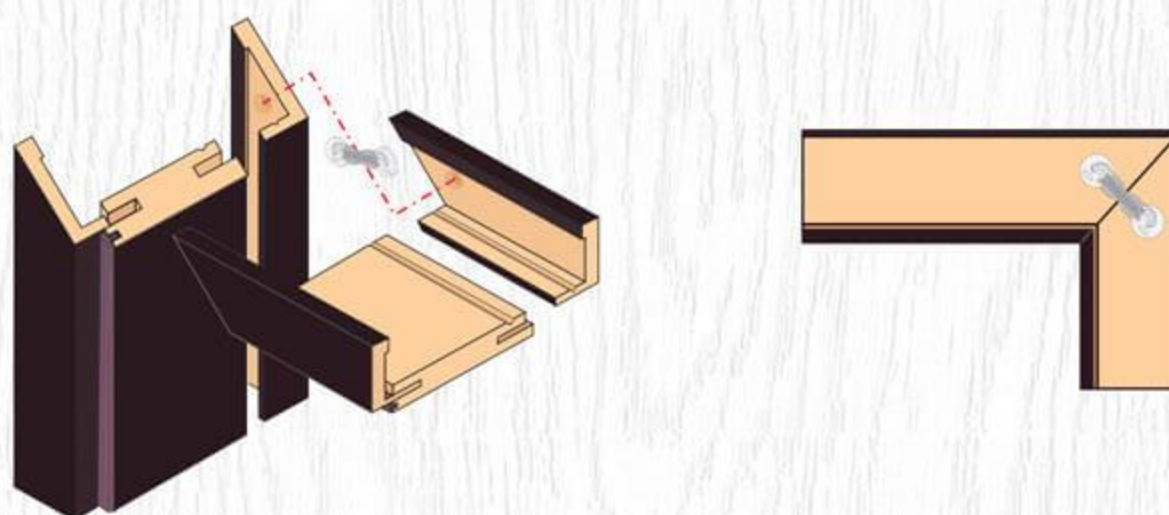

Конструкция на каса