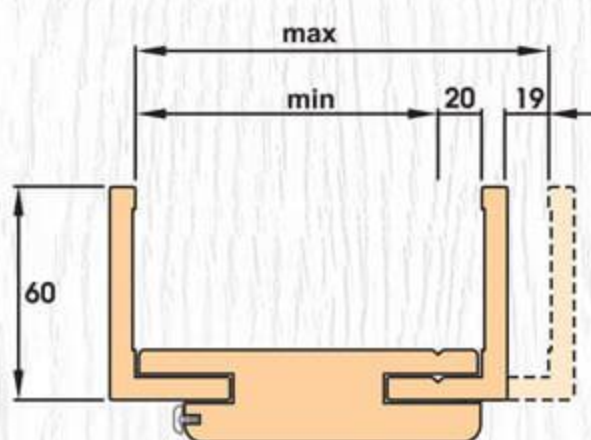

Предел регулация

• за крыло **60'** **70'** **80'** **90'**