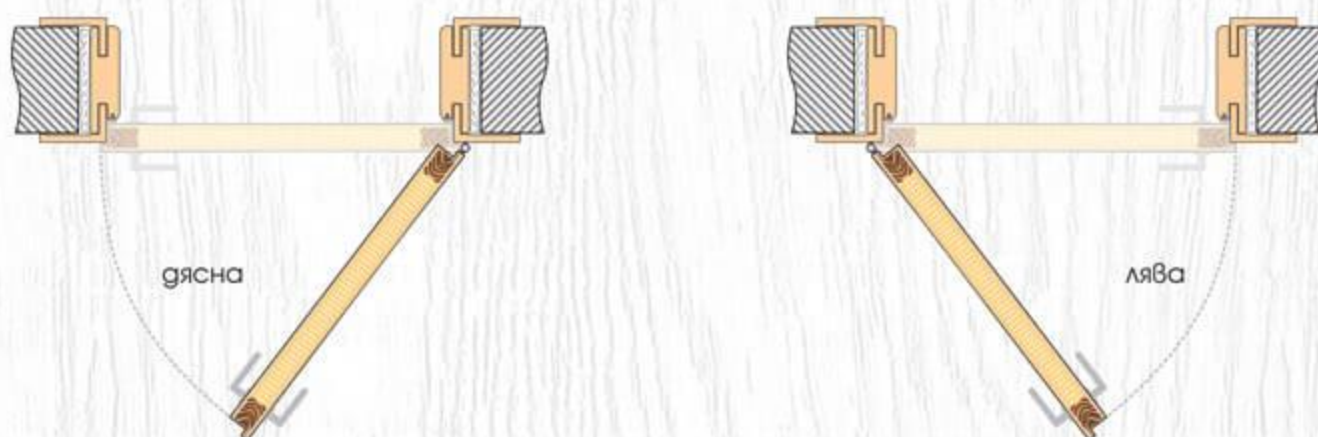

ПОСОКА НА ОТВАРЯНЕ

Видео инструкция
за монтаж

DESIGNTÜREN