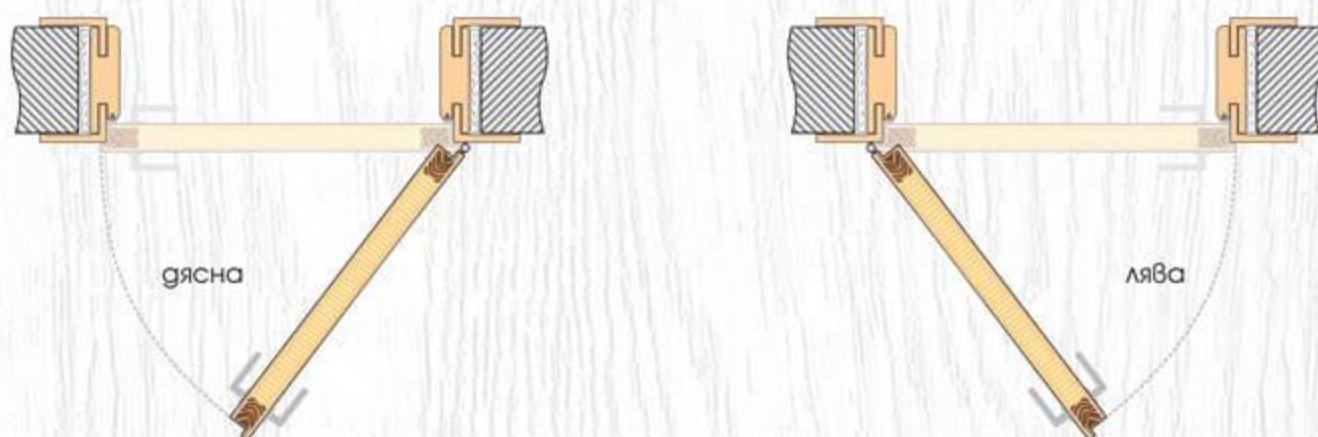

ПОСОКА НА ОТВАРЯНЕ

Видео инструкция
за монтаж