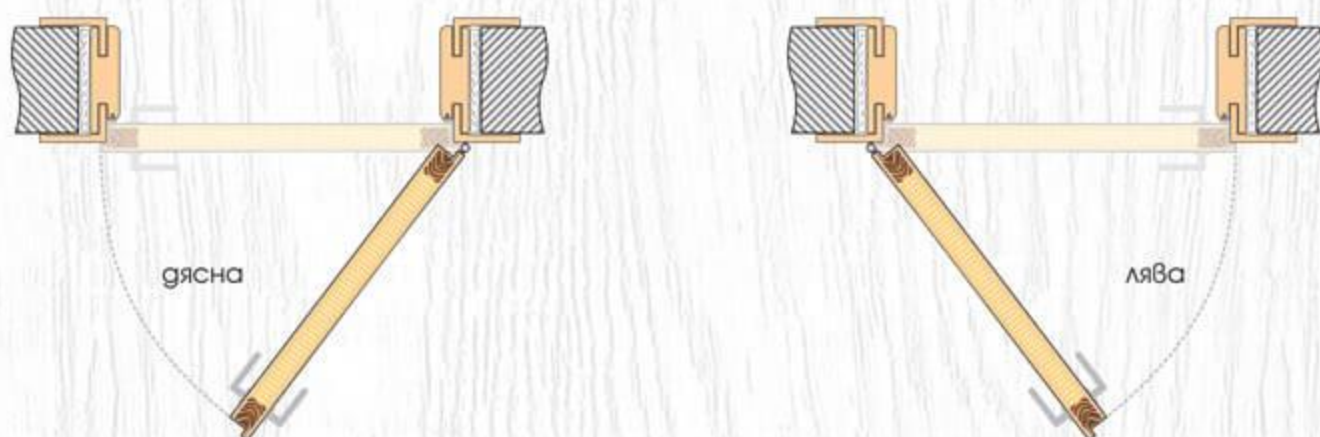

ПОСОКА НА ОТВАРЯНЕ

Видео инструкция за монтаж