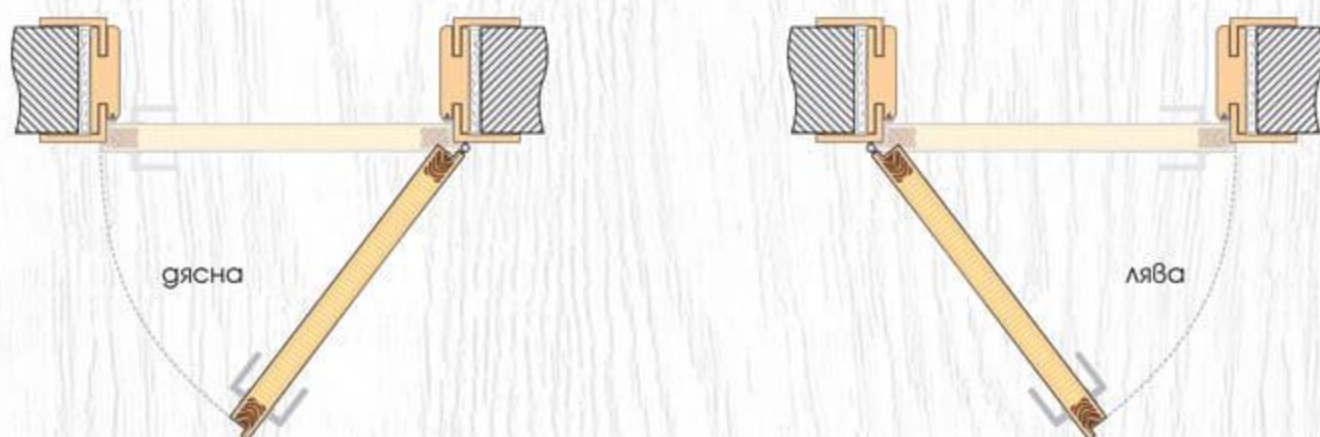

ПОСОКА НА ОТВАРЯНЕ

Видео инструкция
за монтаж