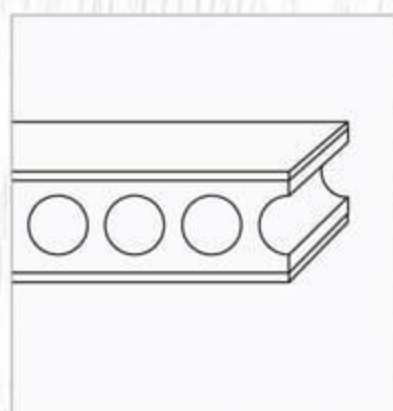

Перфорирано ПДЧ

ТЕХНИЧЕСКА ИНФОРМАЦИЯ

- Крило с фалц със заоблени ръбове за лява или дясна посока на отваряне
- Възможни размери
  60' 70' 80' 90'*
- *Крило 90' се предлага само в цвят Дъб Вераде
- Конструкция с HDF рамка и стабилизиращ пълнеж тип "пчелна пита",
  Вариант за изпълнение с пълнеж "перфорирано ПДЧ",
- Покрития: Graddex Klasse A и Graddex Klasse A++
- Фабрично монтирана брава с PVC език за обикновен ключ
  Вариант за изпълнение с брава Секрет с PVC език или брава WC с PVC език
- Осови панти 3 броя за по-голяма стабилност на крилото
- Вариант за изпълнение с вентилационни отвори: Quadratisch или Runde

ЦВЕТОВЕ

Graddex Klasse A

Сибирска Лиственица
Sibirien Lärche

Ясен Вералинга
Veralinga Esche

Дъб Вераде
Verade Eiche Natural

Шведски Дъб
Schwedische Eiche

Graddex Klasse A++

Череша Сан Диего
San Diego Kirsche

Орех Рибейра
Ribeira Nussbaum