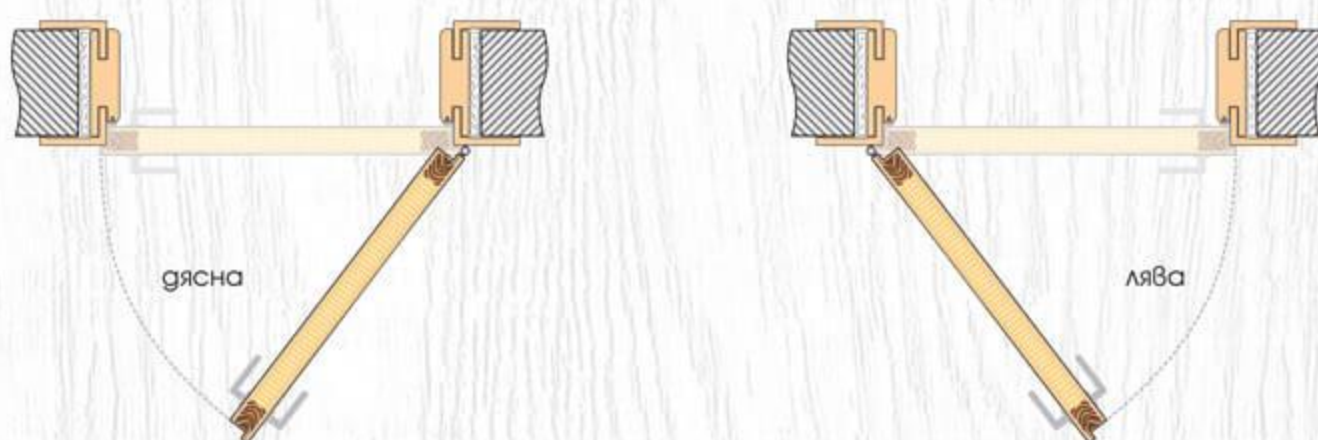

ПОСОКА НА ОТВАРЯНЕ

Видео инструкция
за монтаж

DESIGNTÜREN