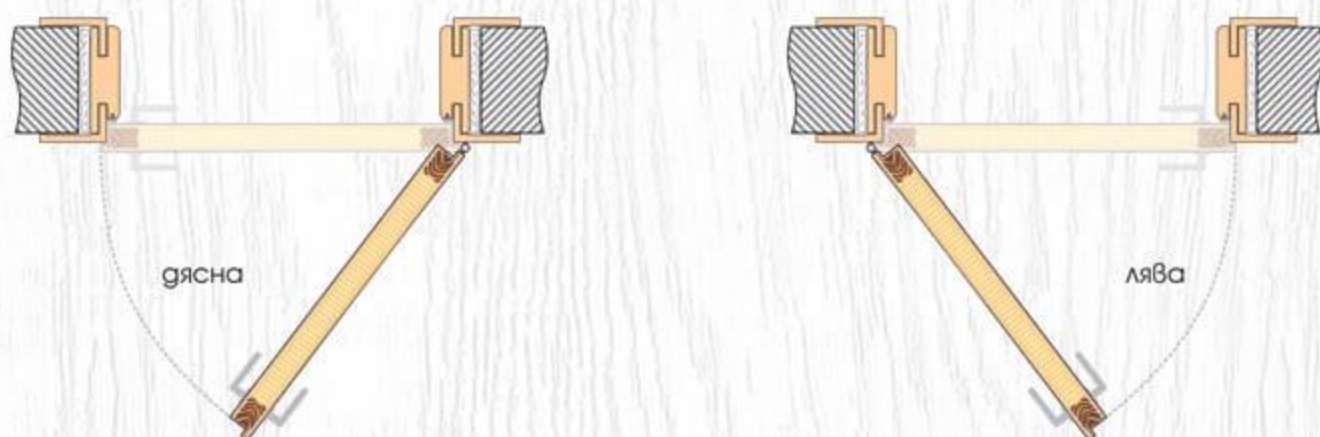

ПОСОКА НА ОТВАРЯНЕ

Видео инструкция за монтаж

ЦВЕТОВЕ

Graddex Klasse A

Сибирска Лиственица
Sibirien Lärche

Ясен Вералинга
Veralinga Esche

Дъб Вераве
Verade Eiche Natural

Шведски Дъб
Schwedische Eiche

Graddex Klasse A++

Череша Сан Диего
San Diego Kirsche

Орех Рибейра
Ribeira Nussbaum