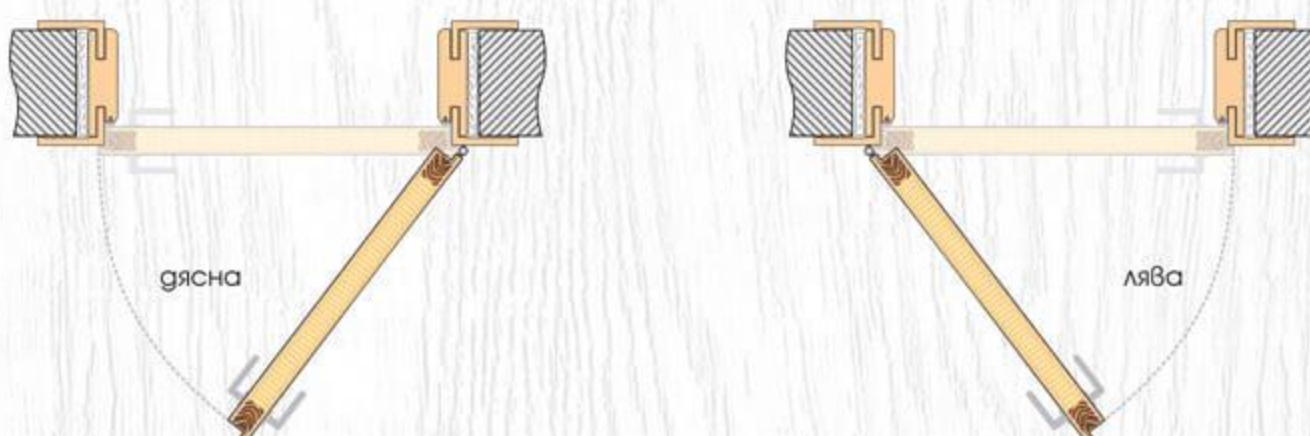

ПОСОКА НА ОТВАРЯНЕ

Видео инструкция
за монтаж