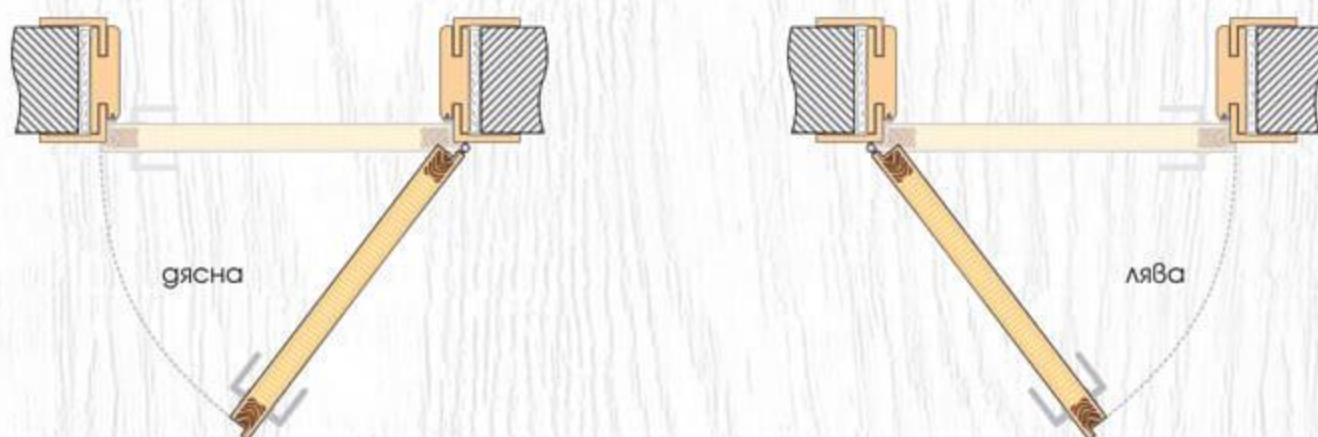

ПОСОКА НА ОТВАРЯНЕ

Видео инструкция
за монтаж