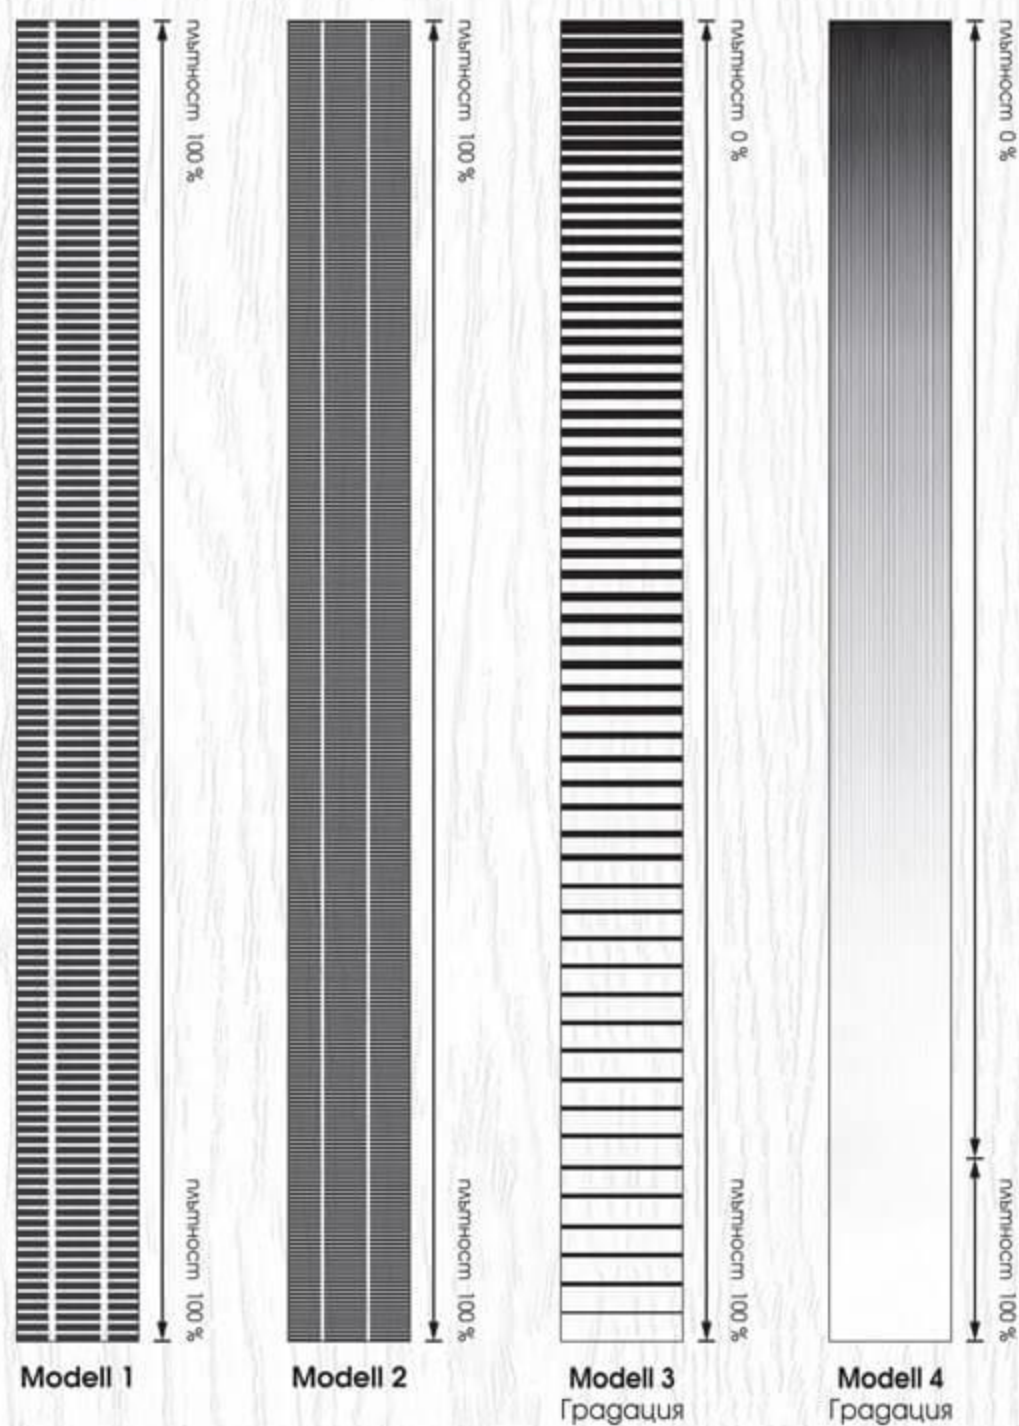

serie HANN

Стилно дизайнерско предложение с Градация от Gracde 