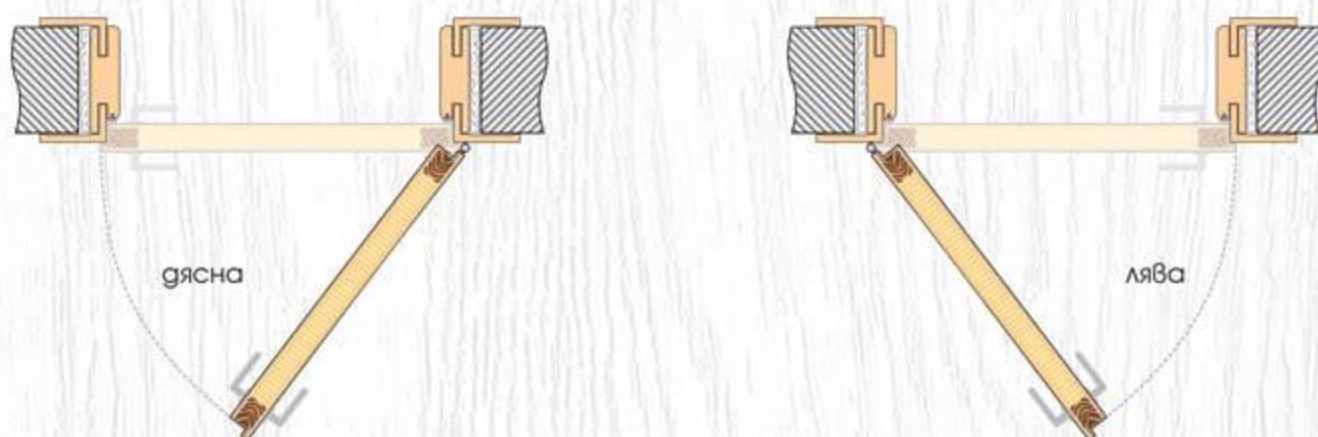

ПОСОКА НА ОТВАРЯНЕ

Видео инструкция
за монтаж