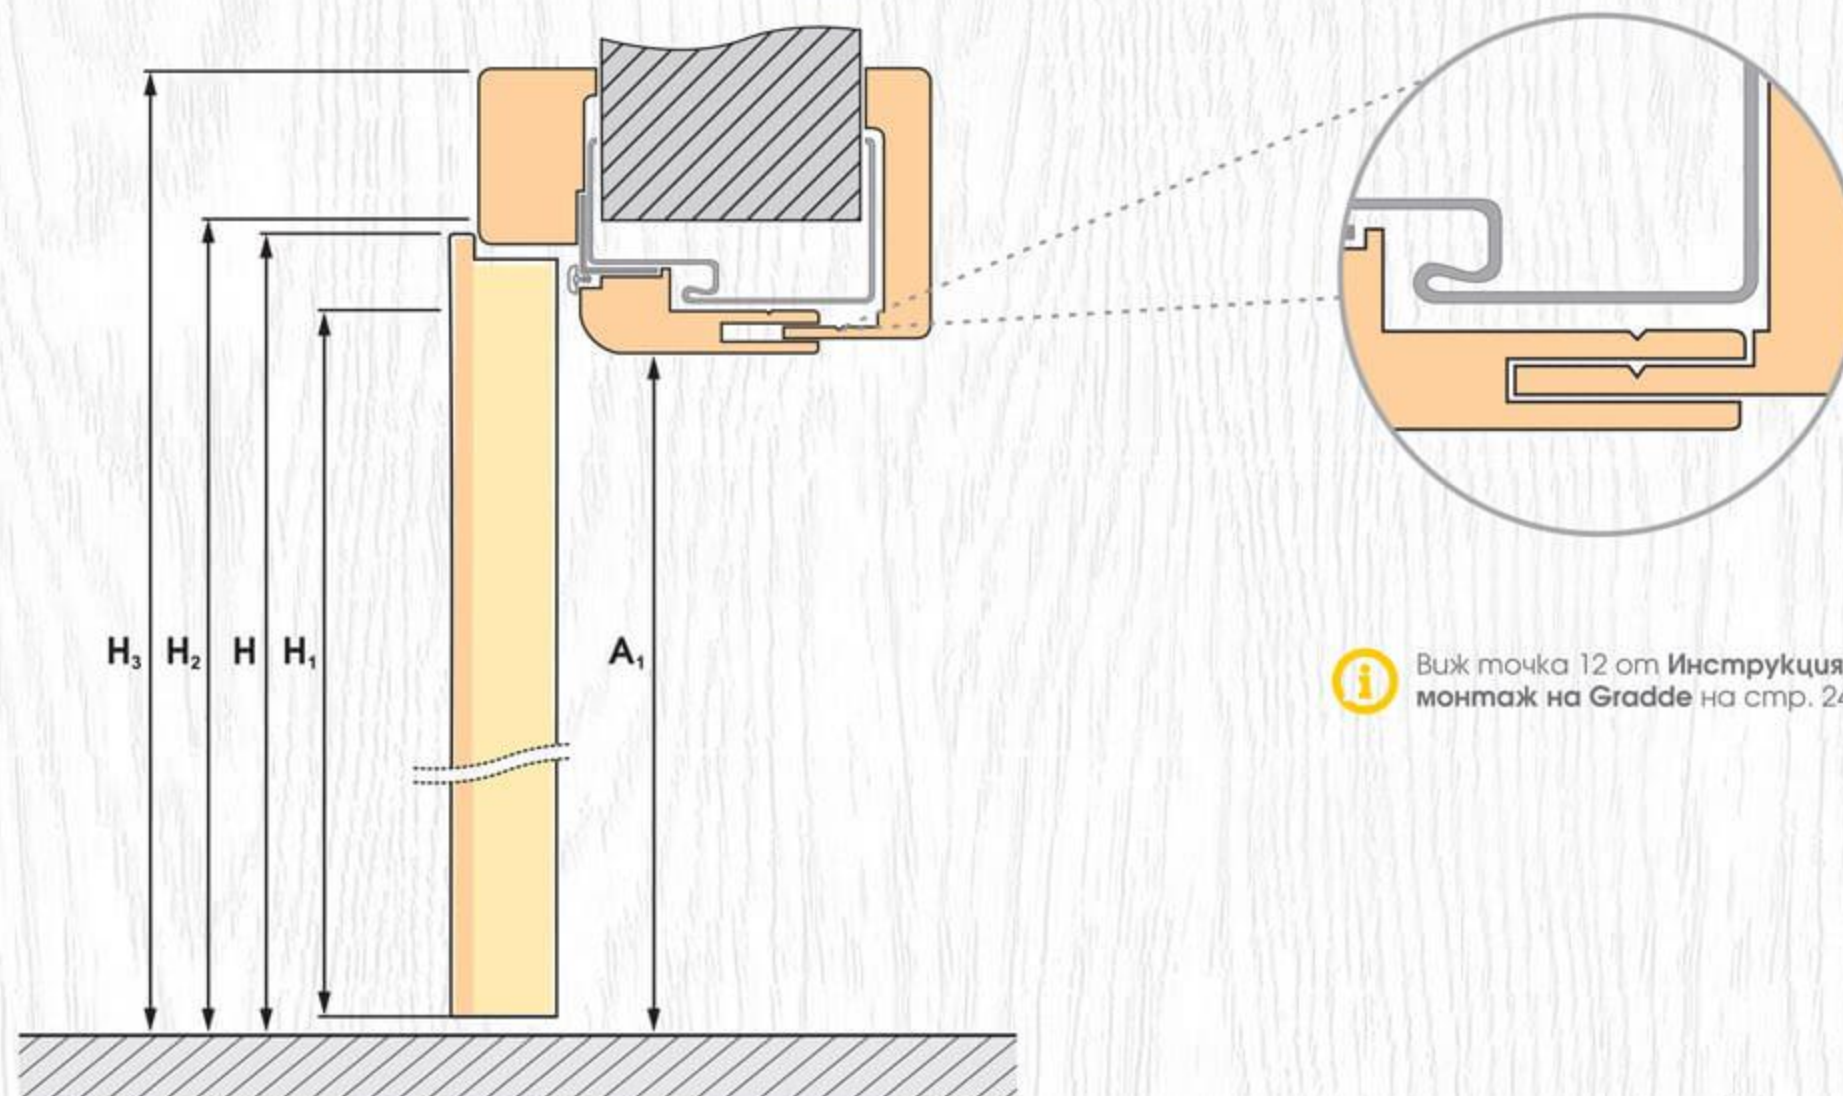

### Конструкция на каса

Габаритни размери регулируема каса ПАНЕЛ Gradde

Габаритни размери в ширина

Размер [мм]	A светъл отвор	A <sub>1</sub> каса	C необходим отвор за монтаж	D крило с каса + первази
60'	573	600	626	736
70'	673	700	726	836
80'	773	800	826	936