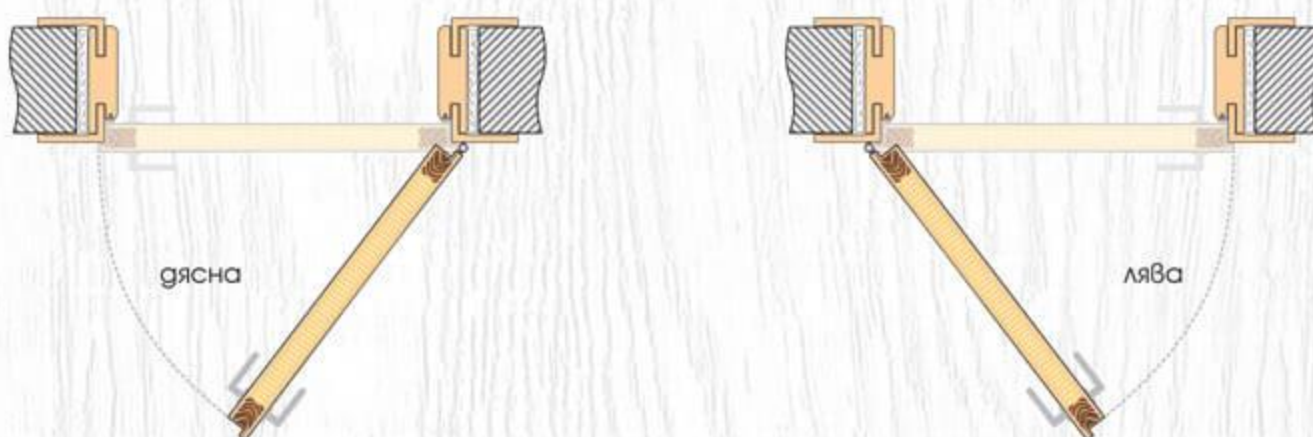

ПОСОКА НА ОТВАРЯНЕ

Видео инструкция за монтаж