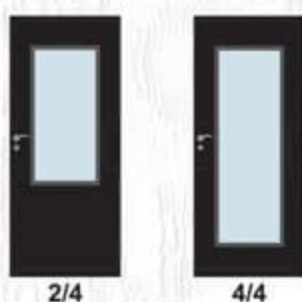

70' 80'

- Съкло с дебелина 4 мм
  i Виж на стр. 229 Габаритни размери на съклото
- Покрития: Graddex Klasse A и Graddex Klasse A++
- Фабрично монтирана брава с PVC език за обикновен ключ
  Вариант за изпълнение с брава Секрет с PVC език или брава WC с PVC език
- Осови панти 3 броя за по-голяма стабилност на крилото
- Вариант за изпълнение с вентилационни отвори: Quadratisch или Runde

ЦВЕТОВЕ

Graddex Klasse A

Сибирска Лиственица
Sibirien Lärche

Ясен Вералинга
Veralinga Esche

Дъб Вераве
Verade Eiche Natural

Шведски Дъб
Schwedische Eiche

Graddex Klasse A++

Череша Сан Диего
San Diego Kirsche

Орех Рибейра
Ribeira Nussbaum