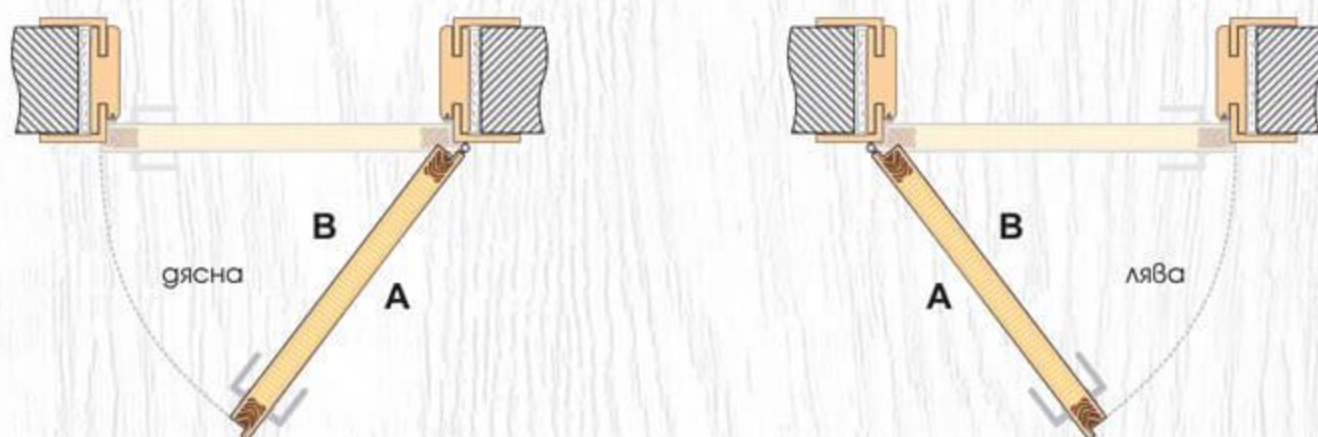

ПОСОКА НА ОТВАРЯНЕ

Определете позицията на изображението

Видео инструкция
за монтаж