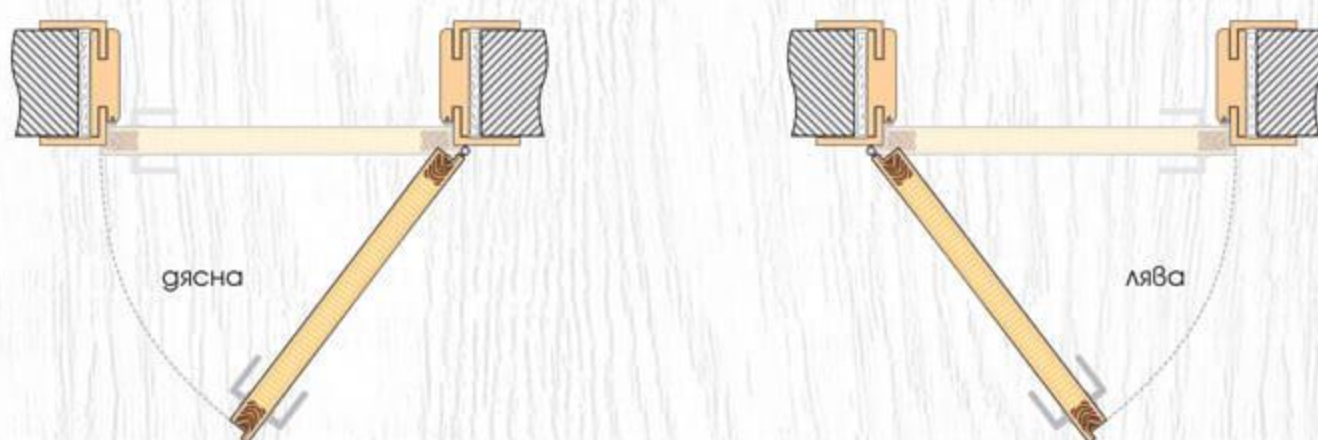

ПОСОКА НА ОТВАРЯНЕ

Видео инструкция
за монтаж