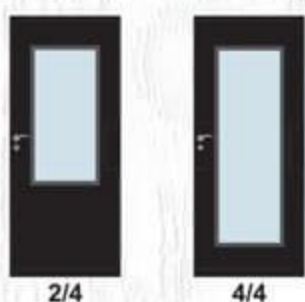

70' 80'

- Стъкло с дебелина 4 мм
  i Виж на стр. 229 Габаритни размери на стъклото
- Покрития: Graddex Klasse A и Graddex Klasse A++
- Фабрично монтирана брава с PVC език за обикновен ключ
  Вариант за изпълнение с брава Секрет с PVC език или брава WC с PVC език
- Осови панти 3 броя за по-голяма стабилност на крилото
- Вариант за изпълнение с вентилационни отвори: Quadratisch или Runde

ЦВЕТОВЕ

Graddex Klasse A

Сибирска Лиственица
Sibirien Lärche

Ясен Вералинга
Veralinga Esche

Дъб Вераве
Verade Eiche Natural

Шведски Дъб
Schwedische Eiche

Graddex Klasse A++

Череша Сан Диего
San Diego Kirsche

Орех Рибейра
Ribeira Nussbaum