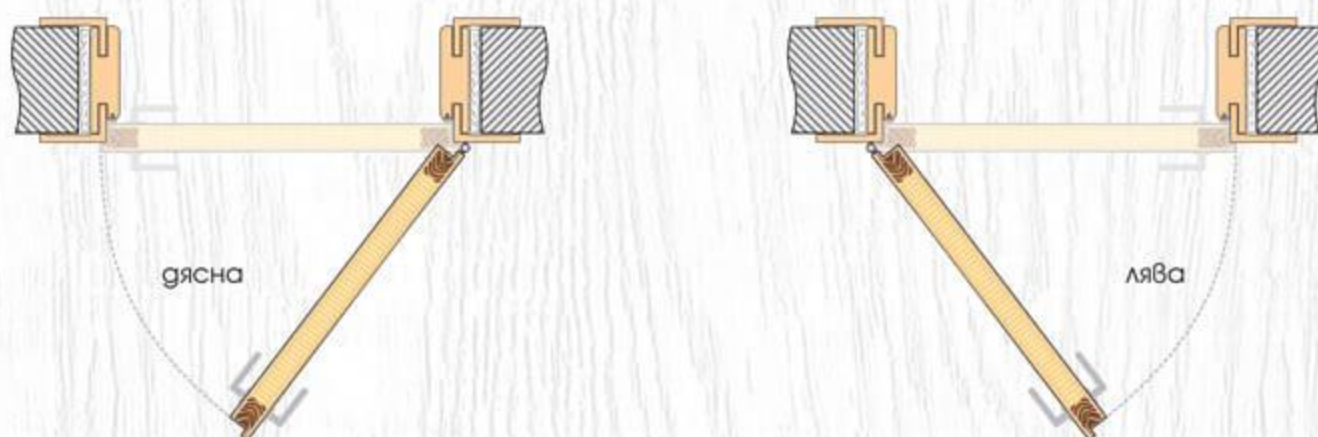

ПОСОКА НА ОТВАРЯНЕ

Видео инструкция
за монтаж