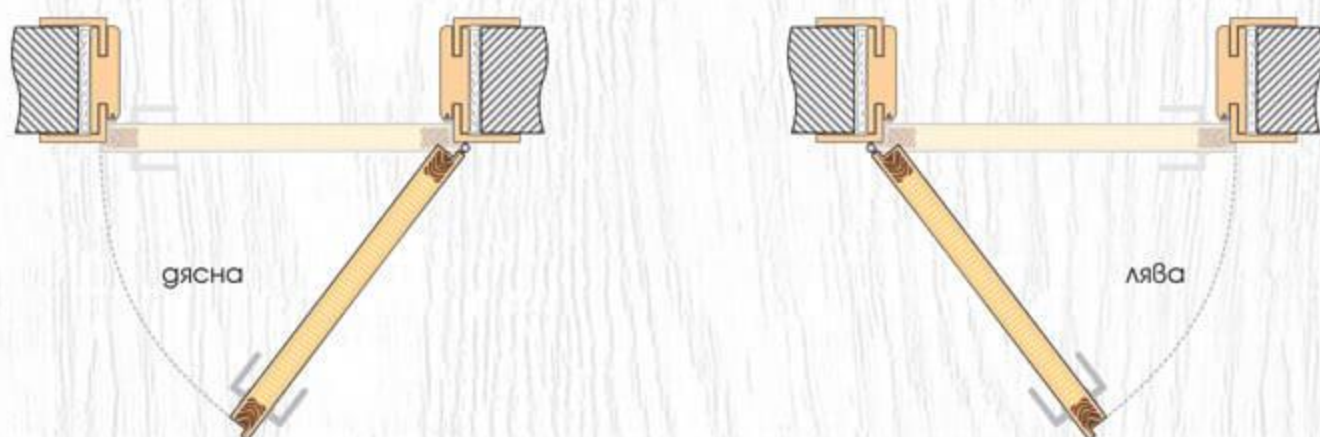

ПОСОКА НА ОТВАРЯНЕ

Видео инструкция за монтаж