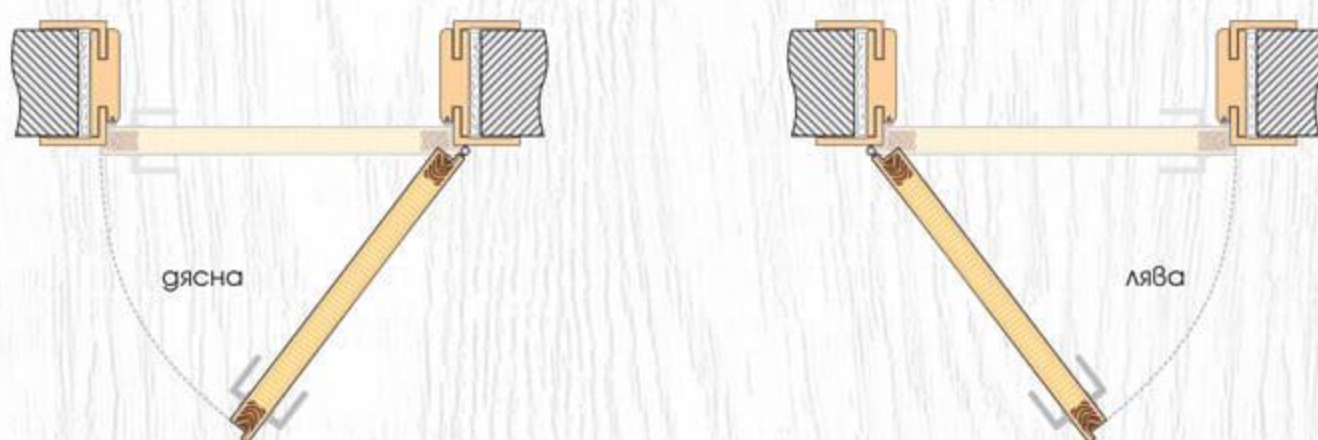

ПОСОКА НА ОТВАРЯНЕ

Видео инструкция
за монтаж