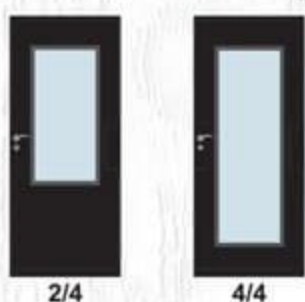

70' 80'

- Стъкло с дебелина 4 мм
  i Виж на стр. 229 Габаритни размери на стъклото
- Покрития: Graddex Klasse A и Graddex Klasse A++
- Фабрично монтирана брава с PVC език за обикновен ключ
  Вариант за изпълнение с брава Секрет с PVC език или брава WC с PVC език
- Осови панти 3 броя за по-голяма стабилност на крилото
- Вариант за изпълнение с вентилационни отвори: Quadratisch или Runde

ЦВЕТОВЕ

Graddex Klasse A

Сибирска Лиственица
Sibirien Lärche

Ясен Вералинга
Veralinga Esche

Дъб Вераве
Verade Eiche Natural

Шведски Дъб
Schwedische Eiche

Graddex Klasse A++

Череша Сан Диего
San Diego Kirsche

Орех Рибейра
Ribeira Nussbaum