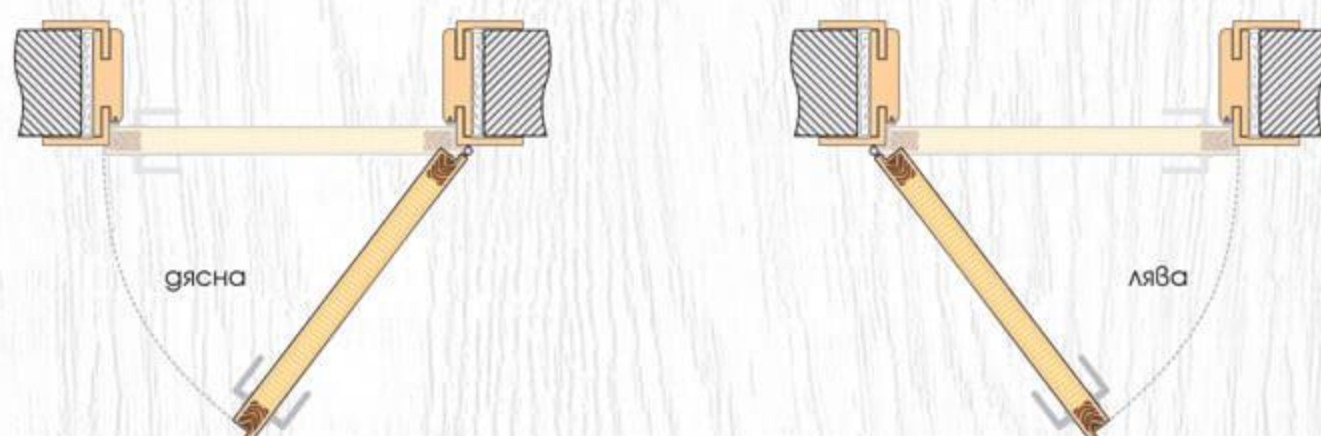

ПОСОКА НА ОТВАРЯНЕ

Видео инструкция за монтаж