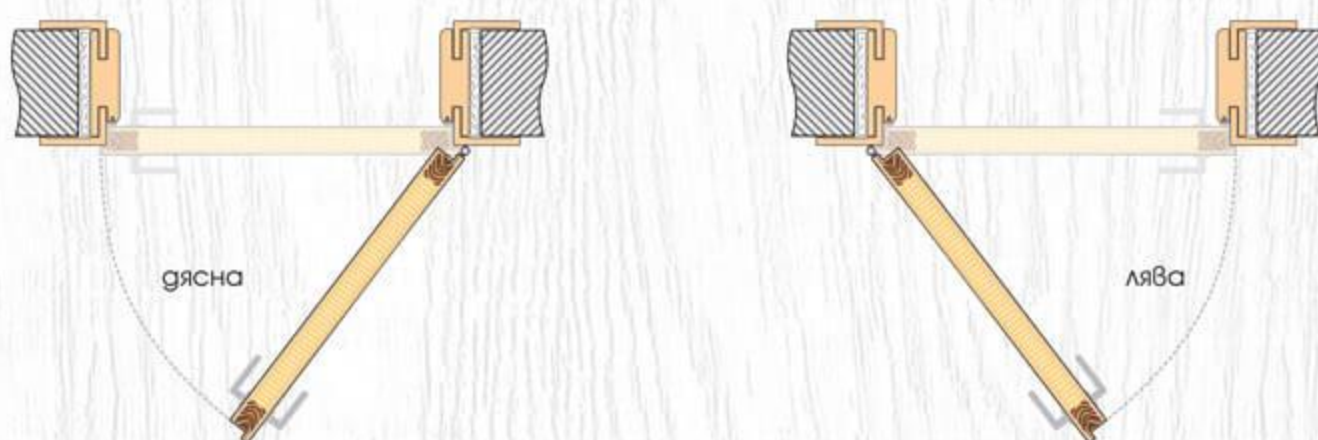

ПОСОКА НА ОТВАРЯНЕ

Видео инструкция за монтаж

ЦВЕТОВЕ

Graddex Klasse A

Сибирска Лиственица
Sibirien Lärche

Ясен Вералинга
Veralinga Esche

Дъб Вераже
Verade Eiche Natural

Шведски дъб
Schwedische Eiche

Graddex Klasse A++

Череша Сан Диего
San Diego Kirsche

Орех Рибейра
Ribeira Nussbaum