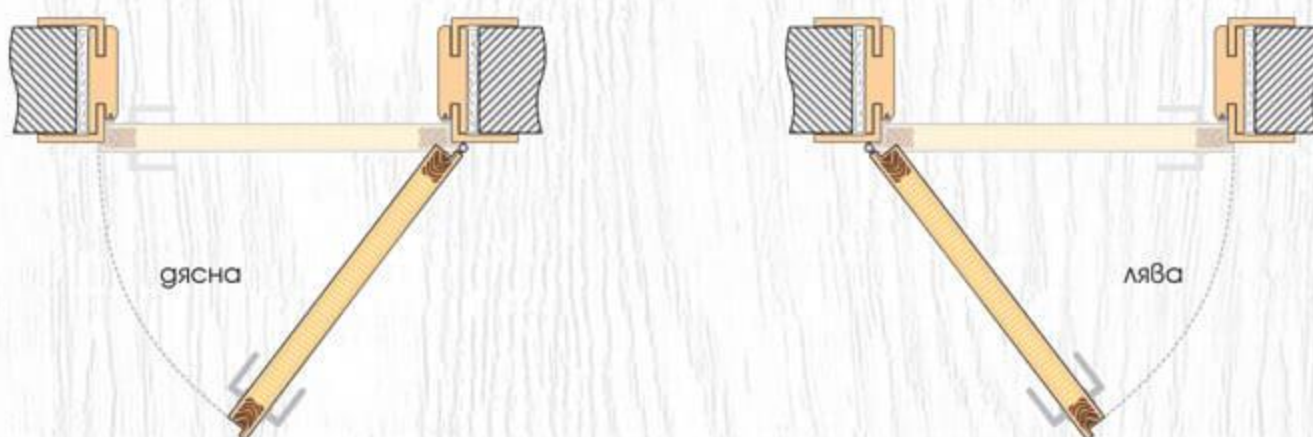

ПОСОКА НА ОТВАРЯНЕ

Видео инструкция
за монтаж