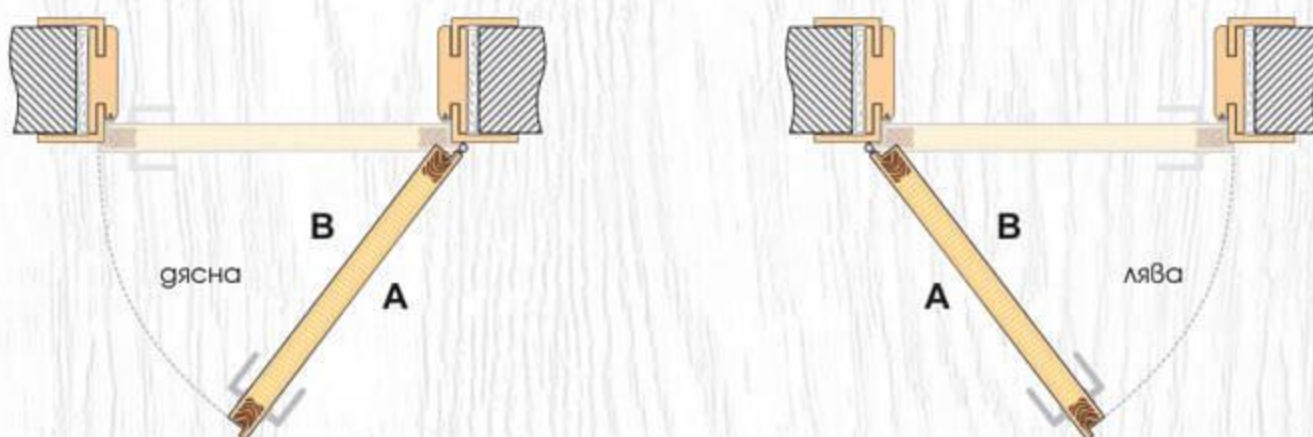

ПОСОКА НА ОТВАРЯНЕ

Определете позицията на изображението

Видео инструкция
за монтаж