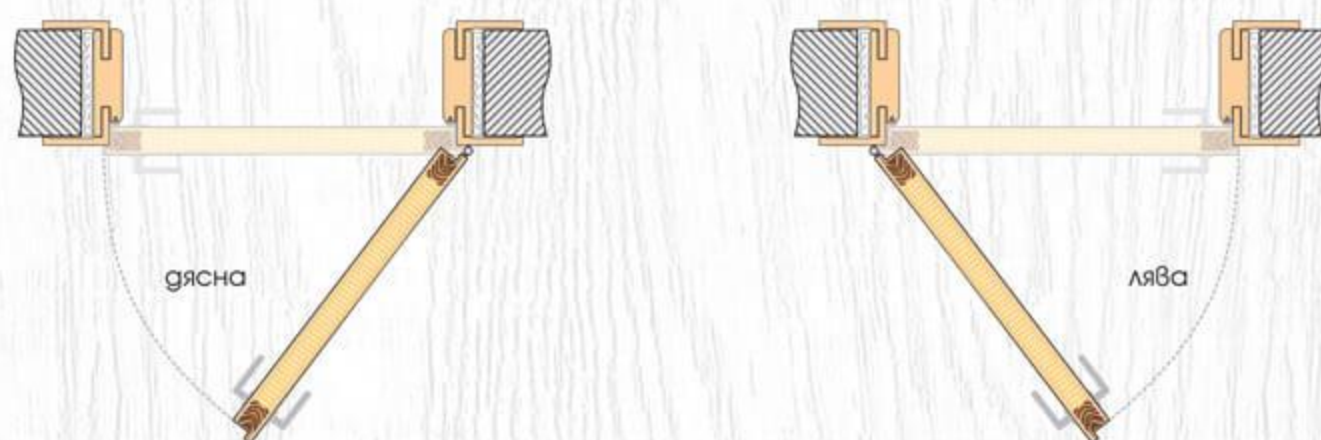

ПОСОКА НА ОТВАРЯНЕ

Видео инструкция
за монтаж