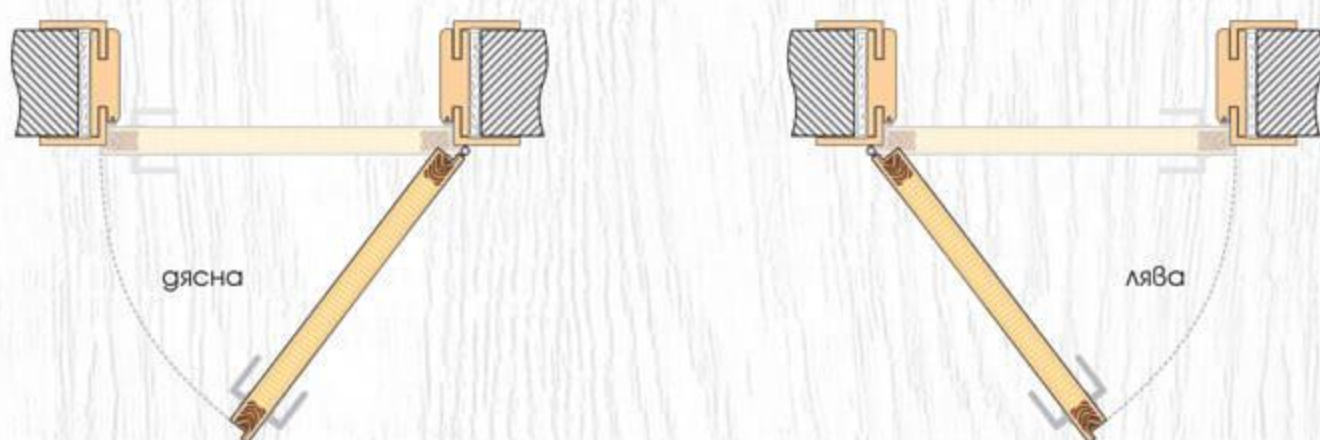

ПОСОКА НА ОТВАРЯНЕ

Видео инструкция
за монтаж