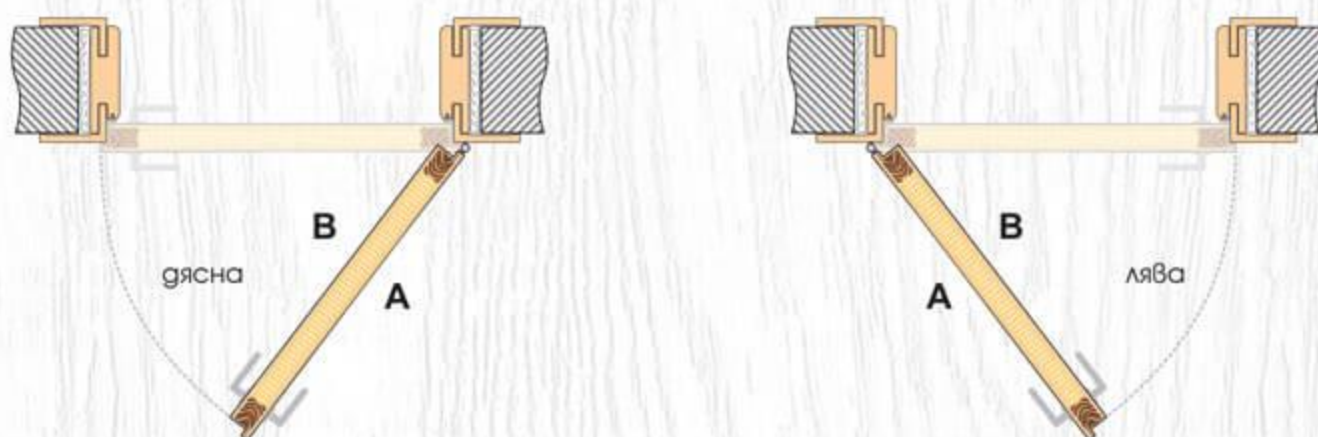

ПОСОКА НА ОТВАРЯНЕ

Определете позицията на изображението

Видео инструкция
за монтаж