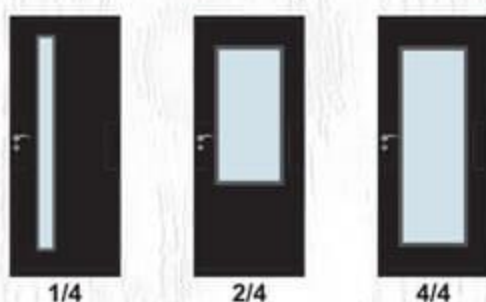

70' 80'

- Възможни размери
- Съкло с дебелина 4 мм
  i Виж на стр. 229 Габаритни размери на съклото
- Покрития: Graddex Klasse A и Graddex Klasse A++
- Фабрично монтирана брава с PVC език за обикновен ключ
  Вариант за изпълнение с брава Секрет с PVC език или брава WC с PVC език
- Осови панти 3 броя за по-голяма стабилност на крилото
- Вариант за изпълнение с вентилационни отвори: Quadratisch или Runde

ЦВЕТОВЕ

Graddex Klasse A

Сибирска Лиственица
Sibirien Lärche

Ясен Вералинга
Veralinga Esche

Дъб Вераве
Verade Eiche Natural

Шведски Дъб
Schwedische Eiche

Graddex Klasse A++

Череша Сан Диего
San Diego Kirsche

Орех Рибейра
Ribeira Nussbaum