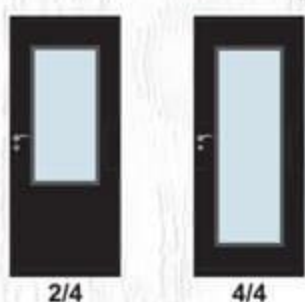

70' 80'

- Стъкло с дебелина 4 мм
  i Виж на стр. 229 Габаритни размери на стъклото
- Покрития: Graddex Klasse A и Graddex Klasse A++
- Фабрично монтирана брава с PVC език за обикновен ключ
  Вариант за изпълнение с брава Секрет с PVC език или брава WC с PVC език
- Осови панти 3 броя за по-голяма стабилност на крилото
- Вариант за изпълнение с вентилационни отвори: Quadratisch или Runde

ЦВЕТОВЕ

Graddex Klasse A

Сибирска Лиственица
Sibirien Lärche

Ясен Вералинга
Veralinga Esche

Дъб Вераве
Verade Eiche Natural

Шведски Дъб
Schwedische Eiche

Graddex Klasse A++

Череша Сан Диего
San Diego Kirsche

Орех Рибейра
Ribeira Nussbaum