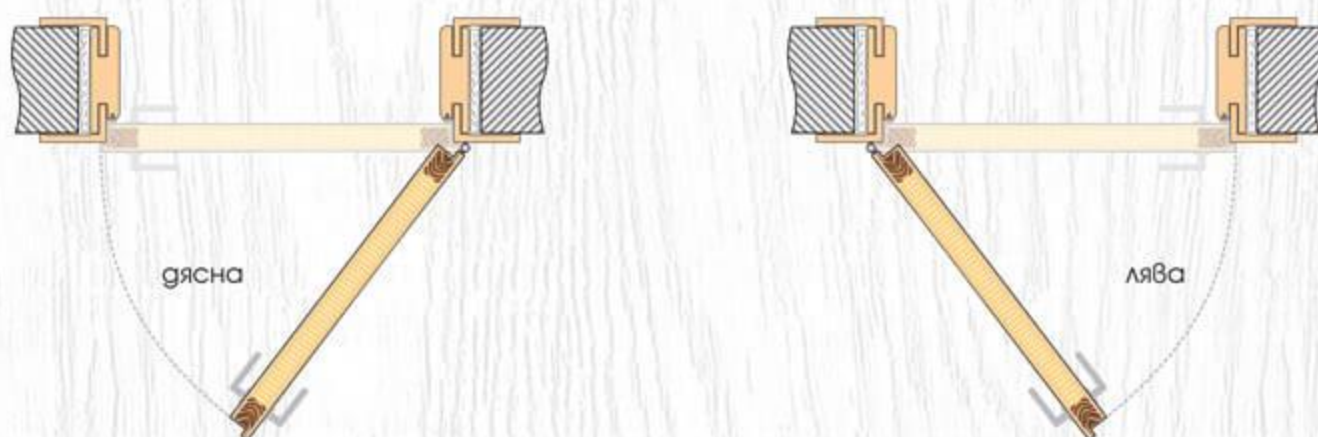

ПОСОКА НА ОТВАРЯНЕ

Видео инструкция
за монтаж