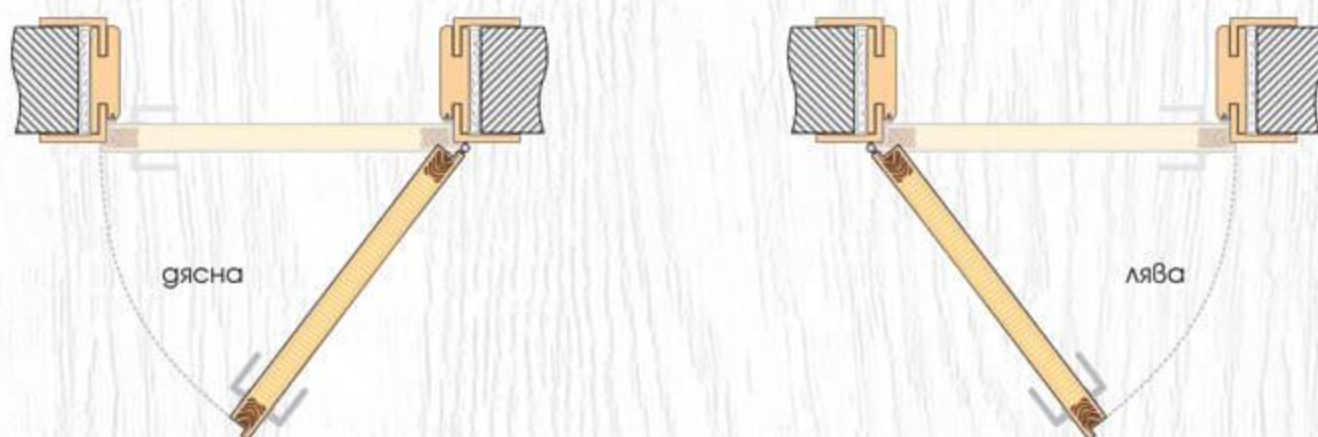

ПОСОКА НА ОТВАРЯНЕ

Видео инструкция
за монтаж