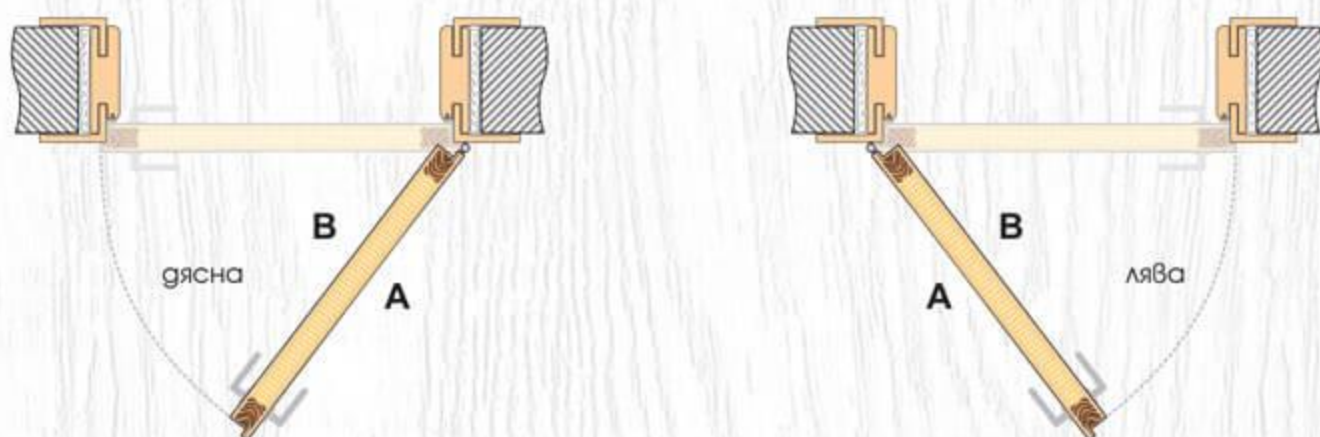

ПОСОКА НА ОТВАРЯНЕ

Определете позицията на изображението

Видео инструкция
за монтаж