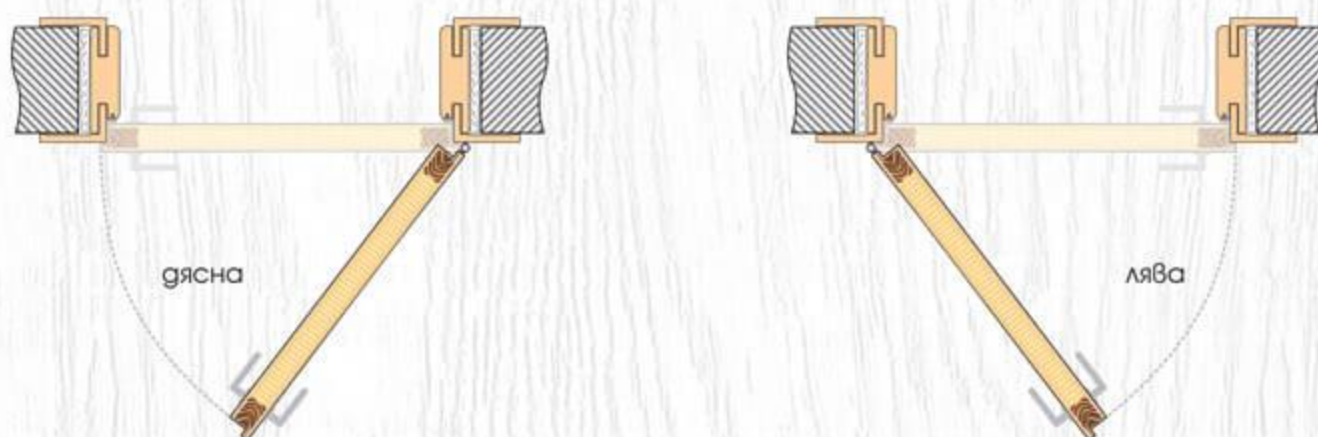

ПОСОКА НА ОТВАРЯНЕ

Видео инструкция
за монтаж