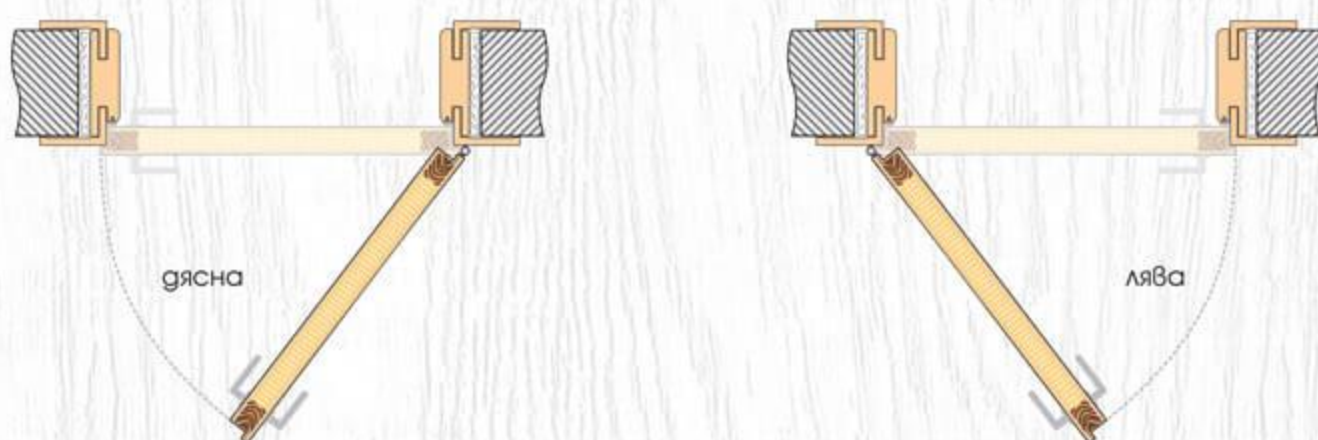

ПОСОКА НА ОТВАРЯНЕ

Видео инструкция
за монтаж