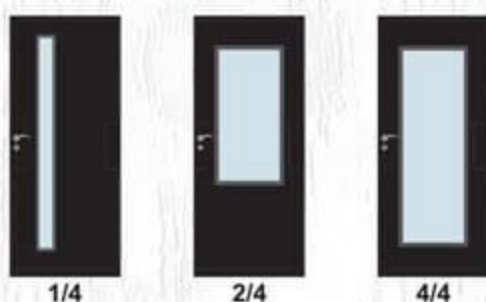

70' 80'

- Възможни размери
- Стъкло с дебелина 4 мм  
**i** Виж на стр. 229 Габаритни размери на стъклото
- Покрития: Graddex Klasse A и Graddex Klasse A++
- Фабрично монтирана брава с PVC език за обикновен ключ  
*Вариант за изпълнение с брава Секрет с PVC език или брава WC с PVC език*
- Осови панти 3 броя за по-голяма стабилност на крилото
- Вариант за изпълнение с вентилационни отвори: Quadratisch или Runde