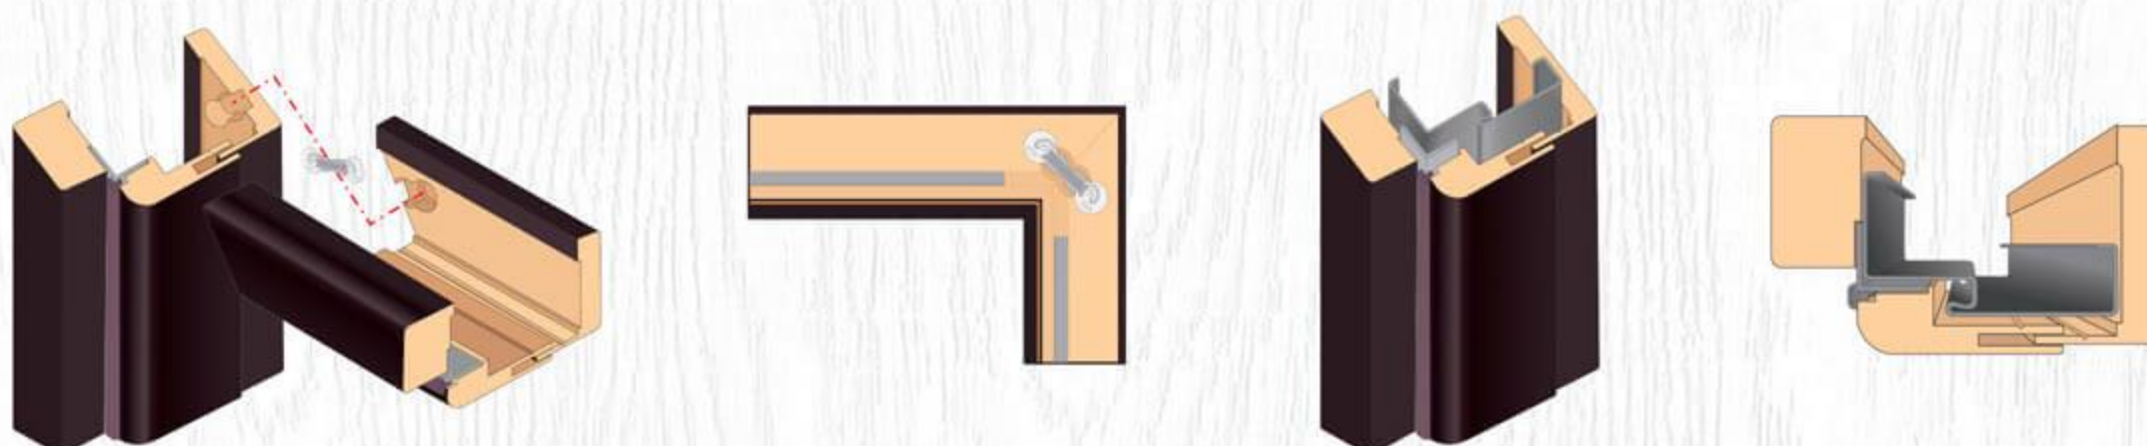

### Конструкция на каса

Габаритни размери регулируема каса ПАНЕЛ Gradde

Габаритни размери в ширина

Размер [мм]	A светъл отвор	A <sub>1</sub> каса	C необходим отвор за монтаж	D крило с каса + первази
60'	573	600	626	736
70'	673	700	726	836
80'	773	800	826	936