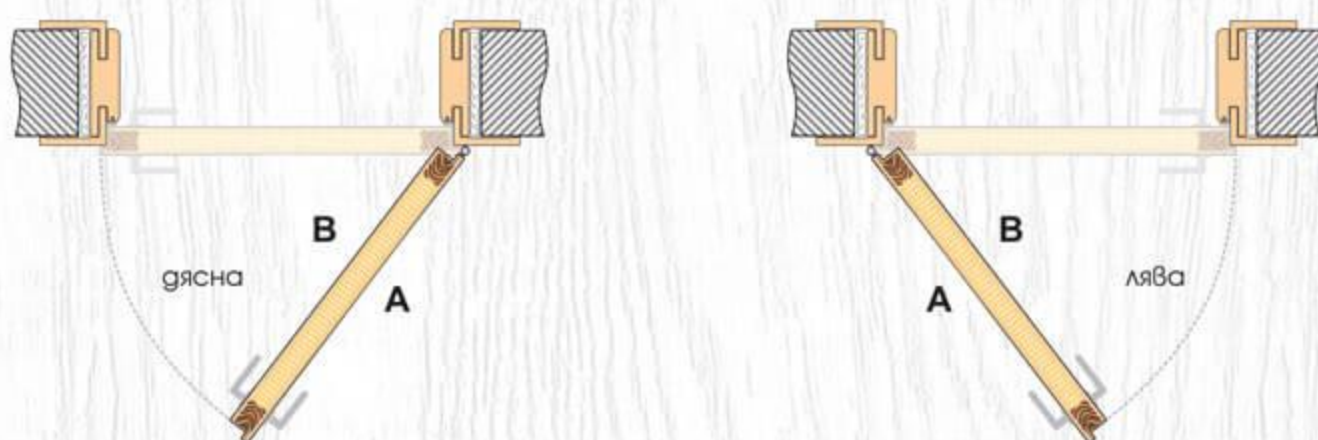

ПОСОКА НА ОТВАРЯНЕ

Определете позицията на изображението

Видео инструкция за монтаж