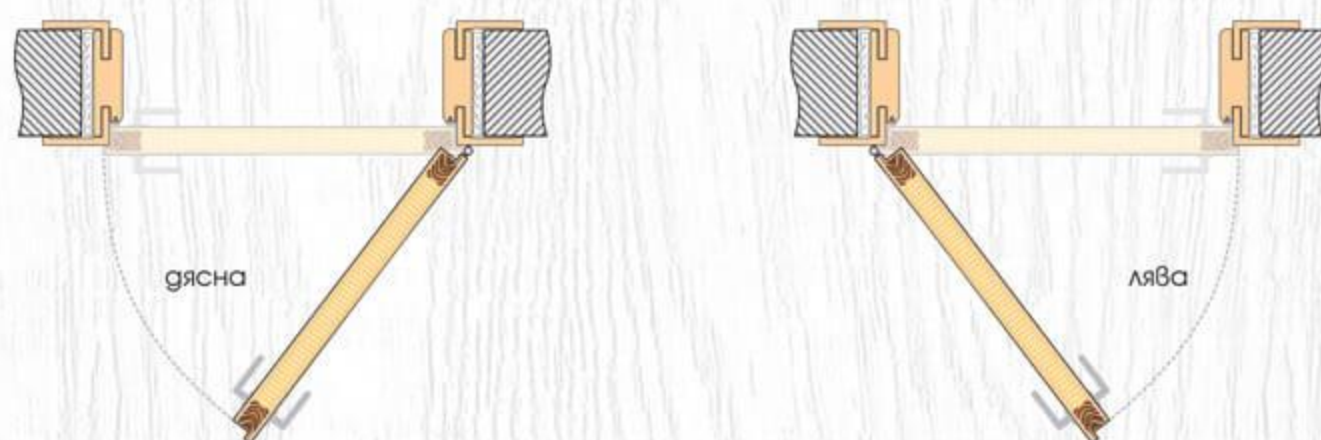

ПОСОКА НА ОТВАРЯНЕ

Видео инструкция
за монтаж