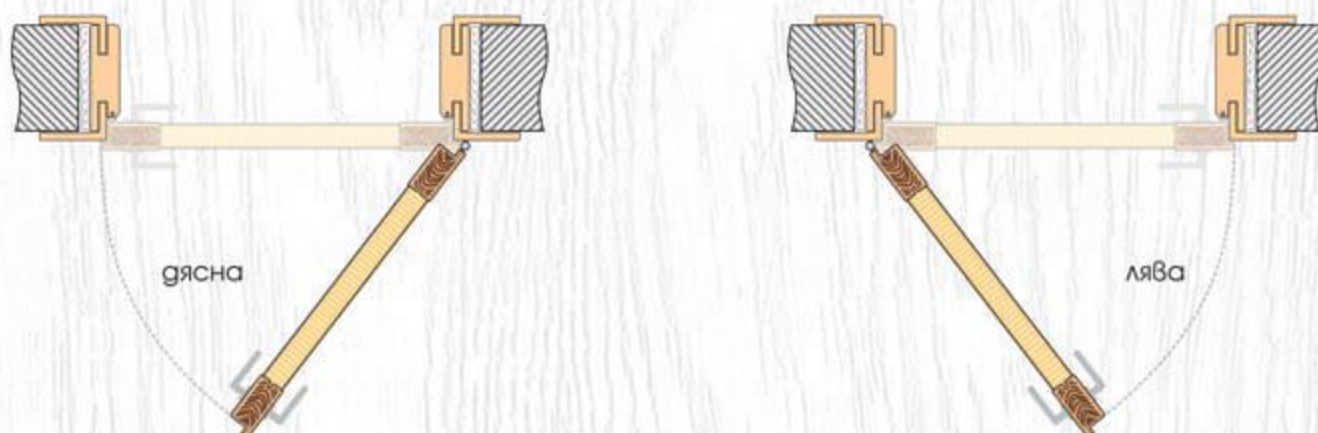

ПОСОКА НА ОТВАРЯНЕ

Видео инструкция
за монтаж