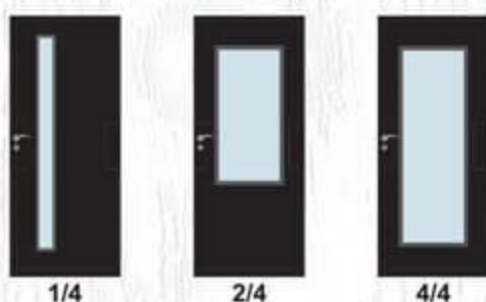

- Възможни размери

70' 80'

- Съкло с дебелина 4 мм  
**i** Виж на стр. 229 Габаритни размери на съклото
- Покрития: Graddex Klasse A и Graddex Klasse A++
- Фабрично монтирана брава с PVC език за обикновен ключ  
*Вариант за изпълнение с брава Секрет с PVC език или брава WC с PVC език*
- Осови панти 3 броя за по-голяма стабилност на крилото
- Вариант за изпълнение с вентилационни отвори: Quadratisch или Runde