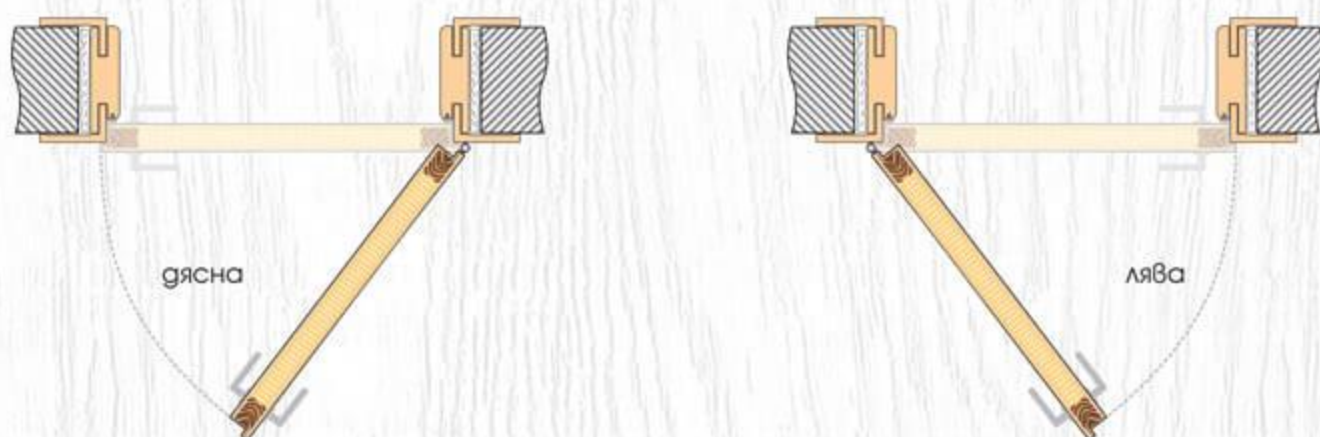

ПОСОКА НА ОТВАРЯНЕ

Видео инструкция
за монтаж