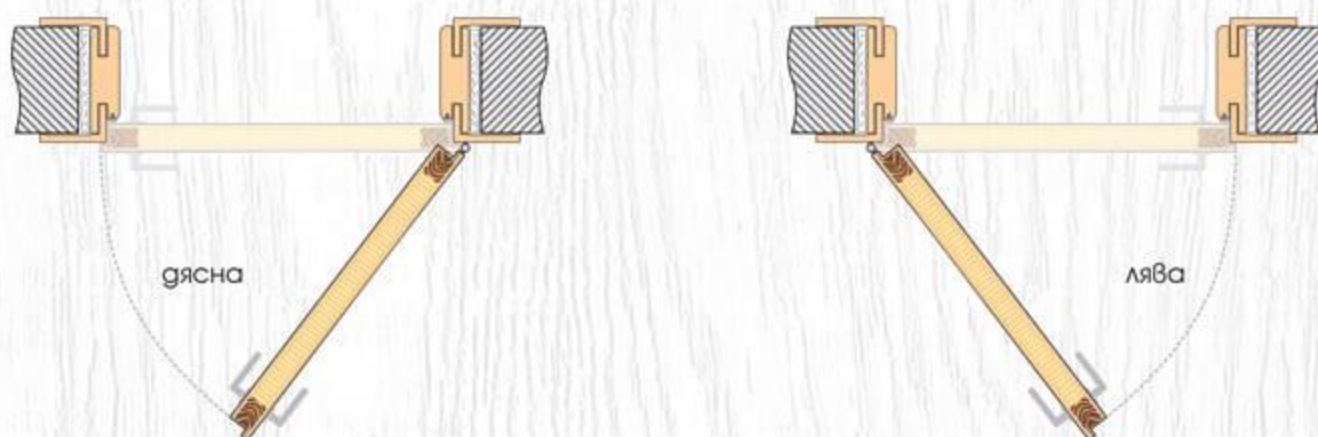

ПОСОКА НА ОТВАРЯНЕ

Видео инструкция
за монтаж