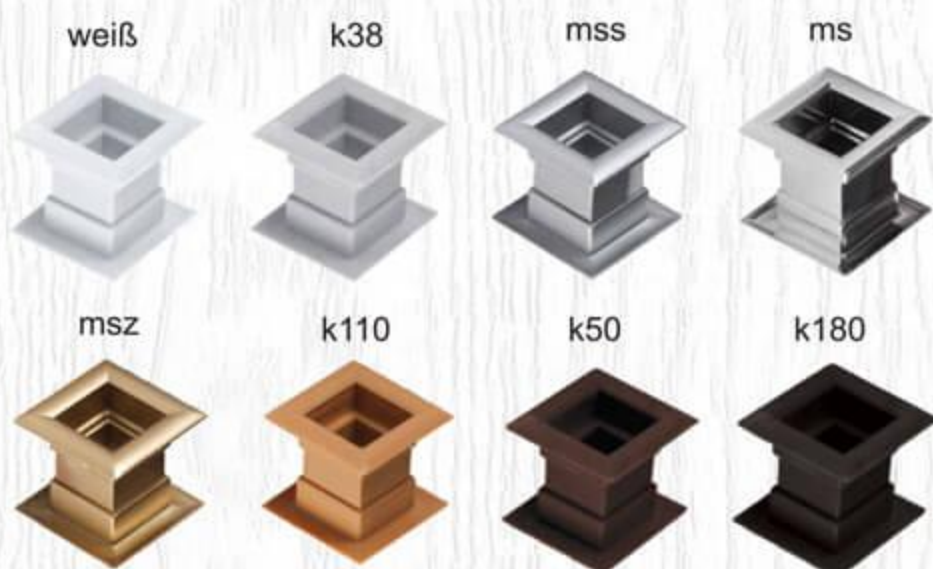

□ Quadratisch

INDEX	A	B	X	Y	Z
Quadratisch	29	29	45	45	37

Цветовете

	weiß	бяло
	k38	светло сиво
	mss	хром сатинато
	ms	хром лъскаво
	msz	злато сатинато
	k110	бежово
	k50	кафяво
	k180	тъмно кафяво

○ Runde

INDEX	ØA	ØX	Z
Runde	40	55	37