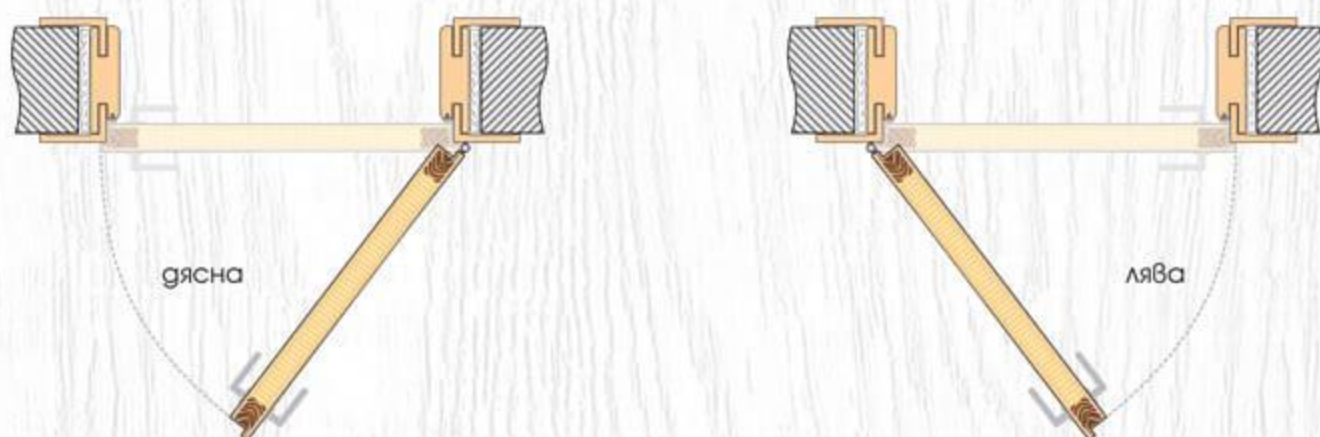

ПОСОКА НА ОТВАРЯНЕ

Видео инструкция за монтаж