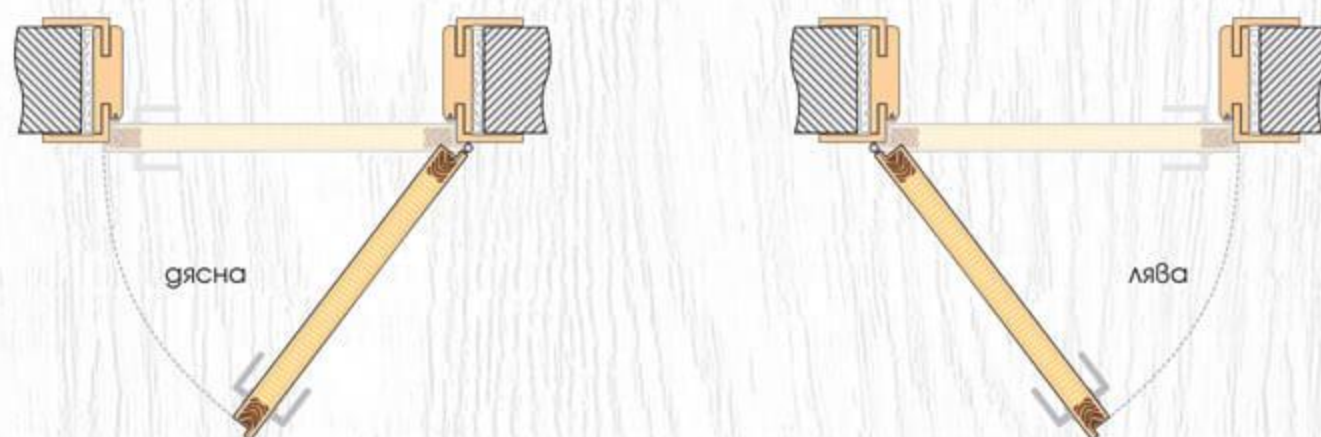

ПОСОКА НА ОТВАРЯНЕ

Видео инструкция за монтаж

ЦВЕТОВЕ

Сибирска Лиственица
Sibirien Lärche

Сибирска Лиственица
Sibirien Lärche

Ясен Вералинга
Veralinga Esche

Сибирска Лиственица
Sibirien Lärche

Дъб Вераже
Verade Eiche Natural

Сибирска Лиственица
Sibirien Lärche

Шведски Дъб
Schwedische Eiche

Сибирска Лиственица
Sibirien Lärche

Череша Сан Диего
San Diego Kirsche

Сибирска Лиственица
Sibirien Lärche

Орех Рибейра
Ribeira Nussbaum