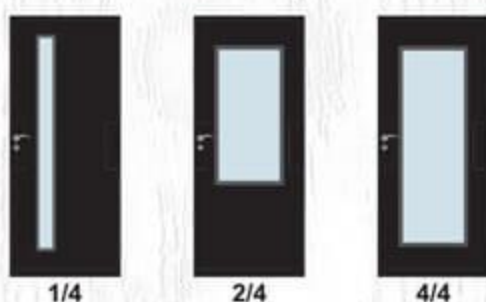

70' 80'

- Възможни размери
- Стъкло с дебелина 4 мм
  i Виж на стр. 229 Габаритни размери на стъклото
- Покрития: Graddex Klasse A и Graddex Klasse A++
- Фабрично монтирана брава с PVC език за обикновен ключ
  Вариант за изпълнение с брава Секрет с PVC език или брава WC с PVC език
- Осови панти 3 броя за по-голяма стабилност на крилото
- Вариант за изпълнение с вентилационни отвори: Quadratisch или Runde

ЦВЕТОВЕ

Graddex Klasse A

Сибирска Лиственица
Sibirien Lärche

Ясен Вералинга
Veralinga Esche

Дъб Вераве
Verade Eiche Natural

Шведски Дъб
Schwedische Eiche

Graddex Klasse A++

Череша Сан Диего
San Diego Kirsche

Орех Рибейра
Ribeira Nussbaum