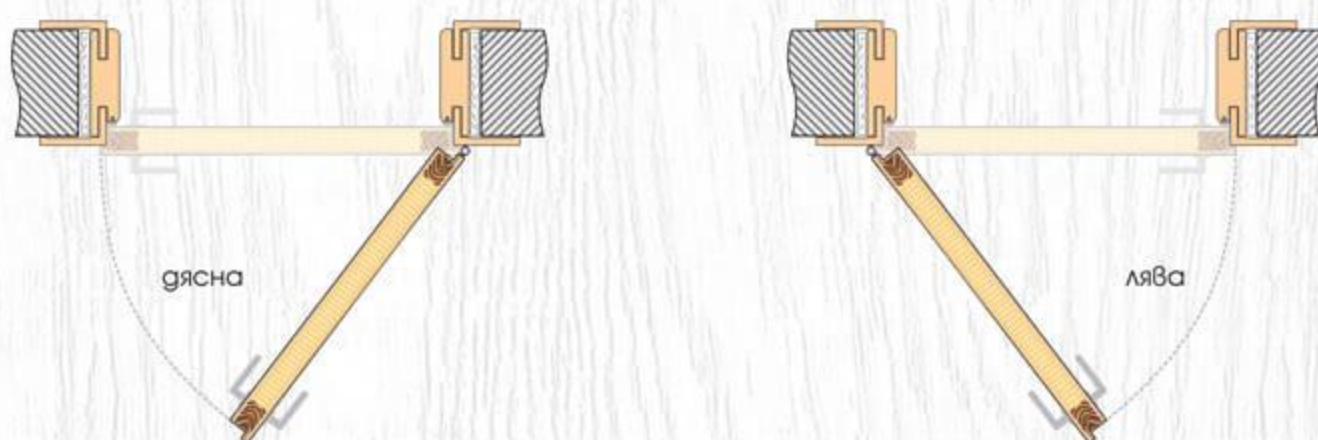

ПОСОКА НА ОТВАРЯНЕ

Видео инструкция
за монтаж