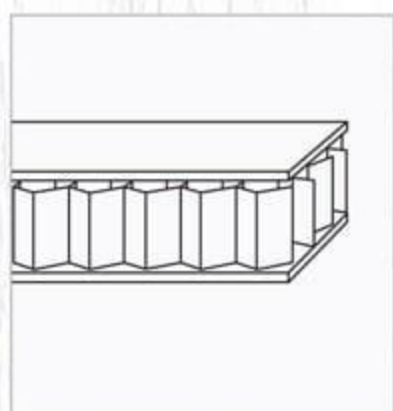

ДЕТАЙЛИ НА МОДЕЛА

Пчелна пита