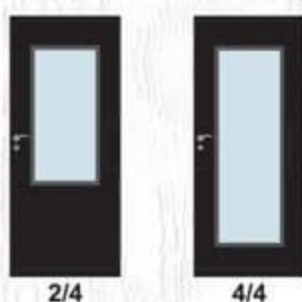

70' 80'

- Възможни размери
- Стъкло с дебелина 8 мм
  i Виж на стр. 229 Габаритни размери на стъклото
- Покрития: Graddex Klasse A и Graddex Klasse A++
- Фабрично монтирана брава с PVC език за обикновен ключ
  Вариант за изпълнение с брава Секрет с PVC език или брава WC с PVC език
- Осови панти 3 броя за по-голяма стабилност на крилото
- Вариант за изпълнение с вентилационни отвори: Quadratisch или Runde

ЦВЕТОВЕ

Graddex Klasse A

Сибирска Лиственица
Sibirien Lärche

Ясен Вералинга
Veralinga Esche

Дъб Вераве
Verade Eiche Natural

Шведски Дъб
Schwedische Eiche

Graddex Klasse A++

Череша Сан Диего
San Diego Kirsche

Орех Рибейра
Ribeira Nussbaum