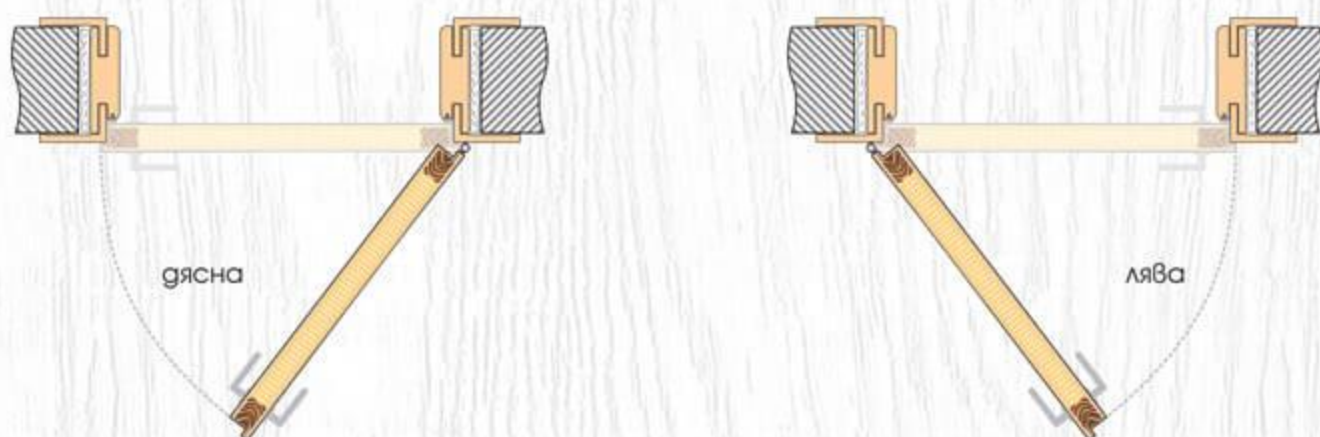

ПОСОКА НА ОТВАРЯНЕ

Видео инструкция
за монтаж