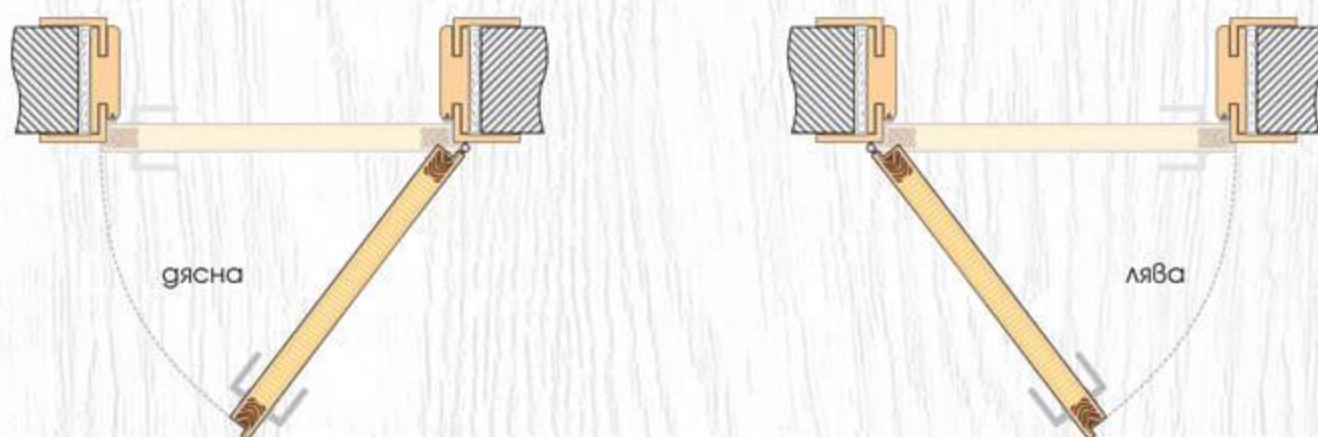

ПОСОКА НА ОТВАРЯНЕ

Видео инструкция за монтаж