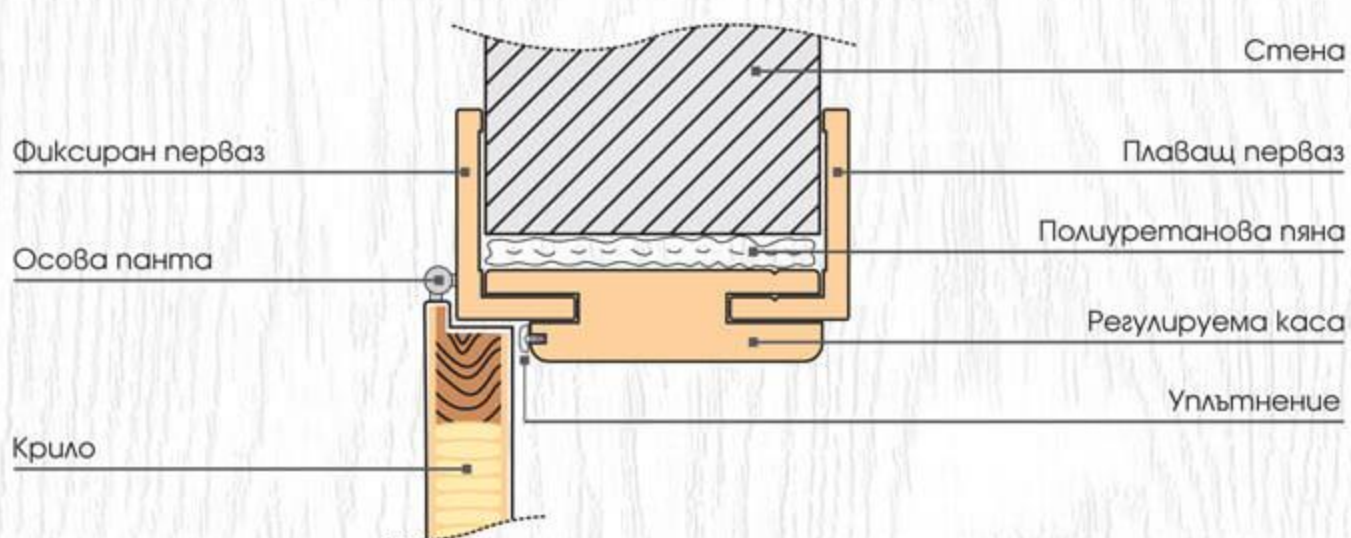

Регулируема каса **Standard** е изработена от HDF материал с покритие Graddex Klasse A или Graddex Klasse ++.

Касата е с прави первази, с възможност за регулиране от едната страна. Обхватът на съответната каса е до 19 мм. Касата има възможност и за регулиране на обхвата чрез изрязване с до 20 мм.

Регулируема каса **Standard** се предлага в различни размери, които обхващат зидове от 60 мм до 360 мм.