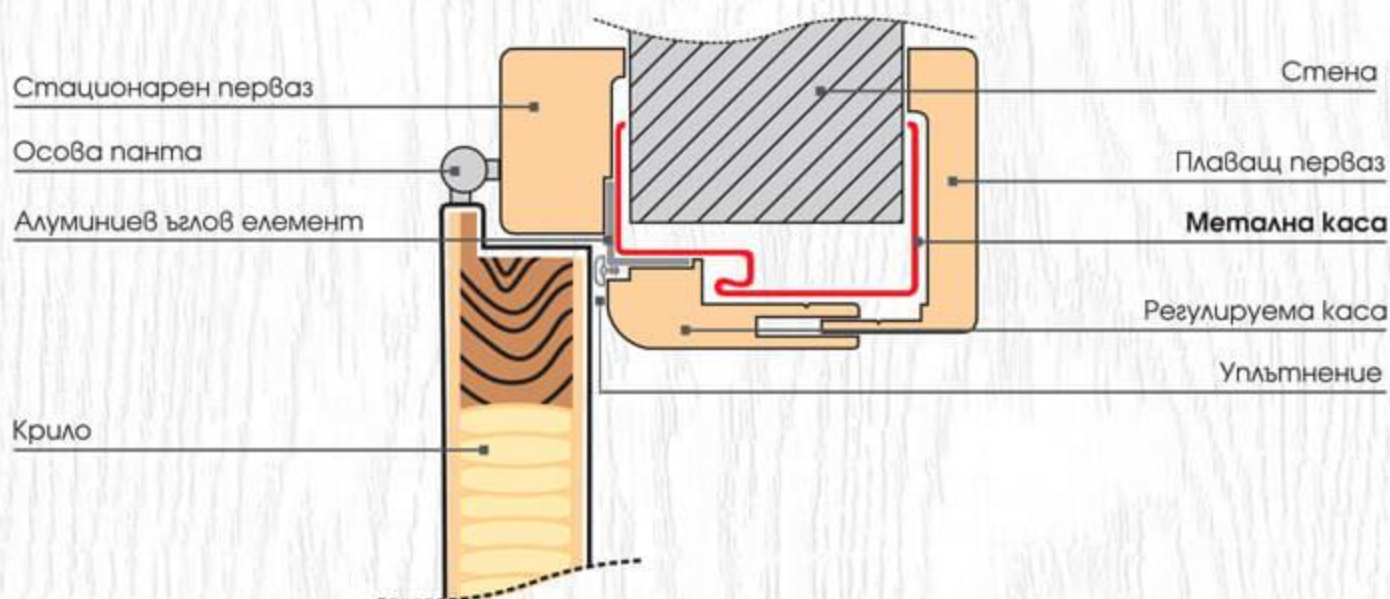

Регулируема каса **Панел Gradde** е изработена от HDF материал с покритие Graddex Klasse A или Graddex Klasse ++.

Касата е с прави первази, с възможност за регулиране от едната страна, което позволява разширяване на обхвата.

Регулируема каса Панел Gradde позволява **обличане на метална каса** без да е необходимо къртене, като при това с **минимално намаляване на светлия отвор**.

Регулируема каса **Панел Gradde** се предлага в различни размери, които обхващат зидове от 60 мм до 199 мм.