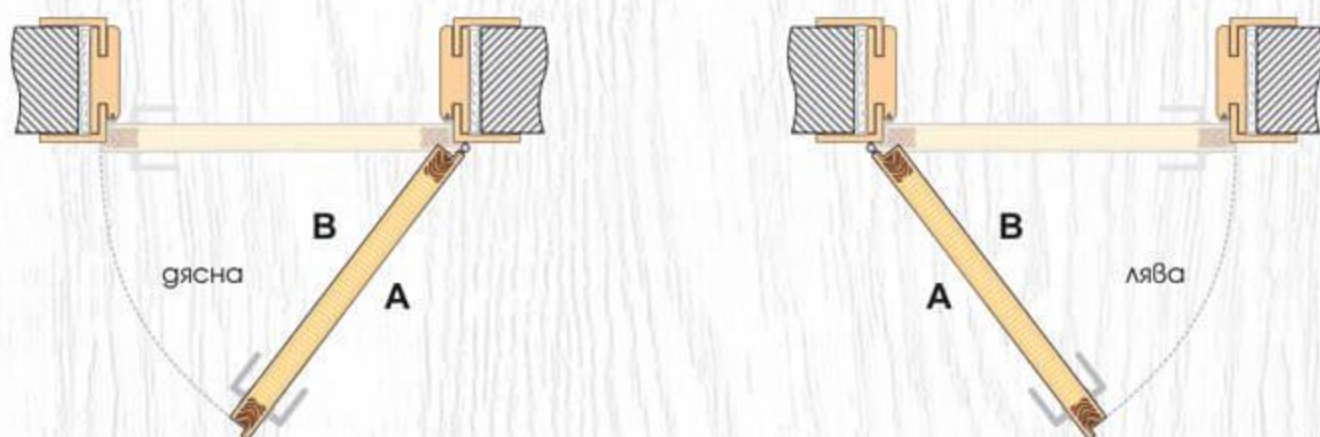

ПОСОКА НА ОТВАРЯНЕ

Определете позицията на изображението

Видео инструкция
за монтаж