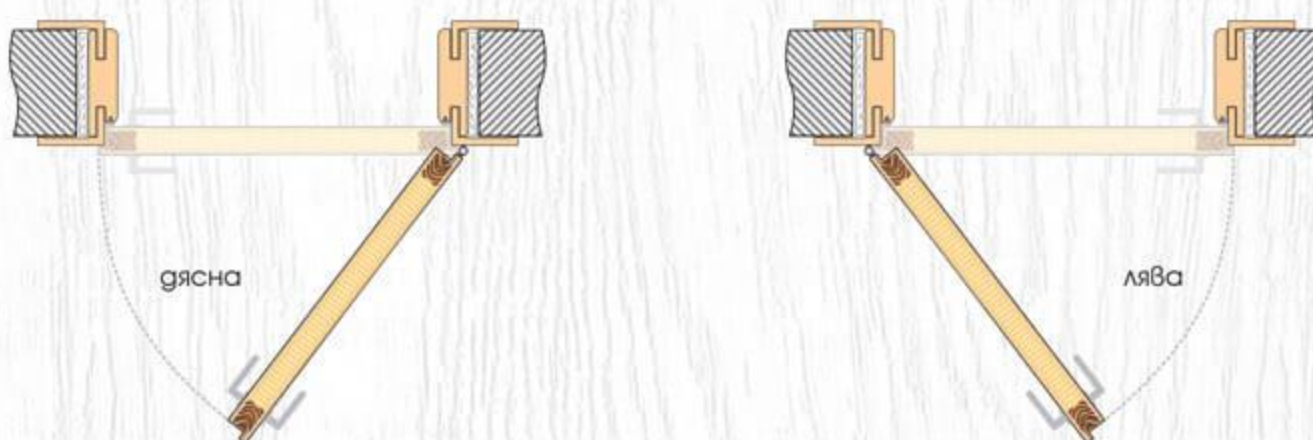

ПОСОКА НА ОТВАРЯНЕ

Видео инструкция
за монтаж