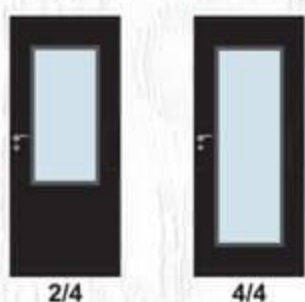

2/4

4/4

70' 80'

- Стъкло с дебелина 4 мм  
**i** Виж на стр. 229 Габаритни размери на стъклото
- Покрития: Graddex Klasse A и Graddex Klasse A++
- Фабрично монтирана брава с PVC език за обикновен ключ  
*Вариант за изпълнение с брава Секрет с PVC език или брава WC с PVC език*
- Осови панти 3 броя за по-голяма стабилност на крилото
- Вариант за изпълнение с вентилационни отвори: Quadratisch или Runde